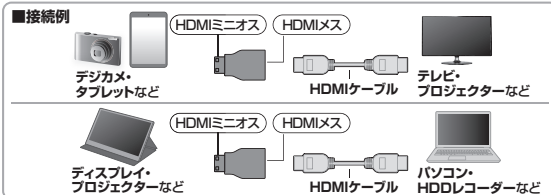

HDMI変換アダプタ (ミニHDMI) **AD-HD07MK**

HDMIオスコネクタをミニHDMIオスコネクタに変換するアダプタ。

●HDMIケーブルをデジカメなどのミニHDMI(HDMIタイプC)端子に変換するアダプタ専用のミニHDMIケーブルがなくても、お手持ちの標準HDMIケーブルと本製品でデジカメ・タブレットなどとテレビを接続できます。外出先などで撮影したデジカメのハイビジョン映像と音声をケーブルとアダプタだけでテレビに出力することができます。

■コネクタ形状：HDMIミニオス→HDMIメス(HDMIタイプCオス→HDMIタイプAメス)

■対応機種：

<機器>HDMIミニ端子(HDMIタイプCメスコネクタ)を持つデジタルカメラ、タブレット、パソコン、ディスプレイ、プロジェクターなど

<ケーブル>HDMI端子(HDMIタイプAオス)を持つHDMIケーブル

最新情報は
こちら

HDMI、HDMIロゴ、およびHigh-Definition Multimedia Interfaceは、HDMI Licensing Administrator, Inc.の商標または登録商標です。

サンワサプライ株式会社

ver.1.0

CB/AE/KSDaU

誤った取扱いをするとやけどや火災などの事故、本製品やシステム、データの破損の原因になります。

安全に使用していただくために重要なことがら書かれています。設置やご使用開始の前に以下の内容を必ずお読みください。

- ※一度端子部分が曲がってしまったコネクタは使用しないでください。
- ※コネクタを接続する際は、接続の方向を確認してまっすぐ挿入してください。
- ※コネクタ部分に液体(汗や飲料水)や異物(細かいゴミやホコリ、金属片等)が付着しないよう注意してください。

取扱い上の注意

- ※ケーブルを抜き挿しする時には、ケーブルを引っ張らず、必ずコネクタ(カバー部分/黒い筐体の部分)を持ってください。
- ※プラグ、コネクタには"向き"があります。プラグを挿し込むときには向きをよく確認してください。
- ※本製品を抜き挿しする時には必ずコネクタ(カバー部分/黒い筐体の部分)を持ち、無理な力を加えないでください。ケーブル部分を引っ張ったり、無理な力を加えると破損や故障の原因となります。
- ※本製品と各機器を接続する際には、各機器の取扱説明書をよく読んでから行ってください。
- ※濡れた手で本製品の接続や取外しを行わないでください。
- ※水や飲料水、ペットの尿などで濡らさないでください。
- ※高温、多湿な場所では使用しないでください。
- ※火のそばや直射日光の当たる場所、炎天下の車内など、高温の場所で使用・保管・放置しないでください。
- ※電子レンジなどの加熱調理機器や高圧容器に入れてください。
- ※本製品を家具で踏んだり、扉ではさんだりしないでください。
- ※本製品は振動や衝撃を避け安定した場所に設置してください。
- ※本製品を設置する時にはコネクタや機器に負荷がかからないようにしてください。
- ※本製品を振動がある場所や、不安定な場所に設置しないでください。
- ※本製品の上に物を置かないでください。傷がついたり、故障の原因となります。
- ※本製品を分解したり、加工したりしないでください。
- ※強い衝撃を与えたり、投げ付けたりしないでください。
- ※本製品のコネクタ部がぐらつくような場合には使用を中止し、新しい製品を使用してください。
- ※乳幼児の手の届かない場所に保管してください。(子供が使用する場合には、保護者が取扱方法を教えてください。また使用中においても、指示どおりに使用しているか確認してください)
- ※本製品は屋内用です。

▲本製品を使用中に発生したデータやプログラムの消失、機器の故障などにつきましては、弊社は一切の責任を負いかねます。あらかじめご了承くださいとともに、定期的にバックアップを取るなどの対策を行ってください。

※製品の安全性向上、品質改善のため、仕様・外観を予告なく変更することがあります。