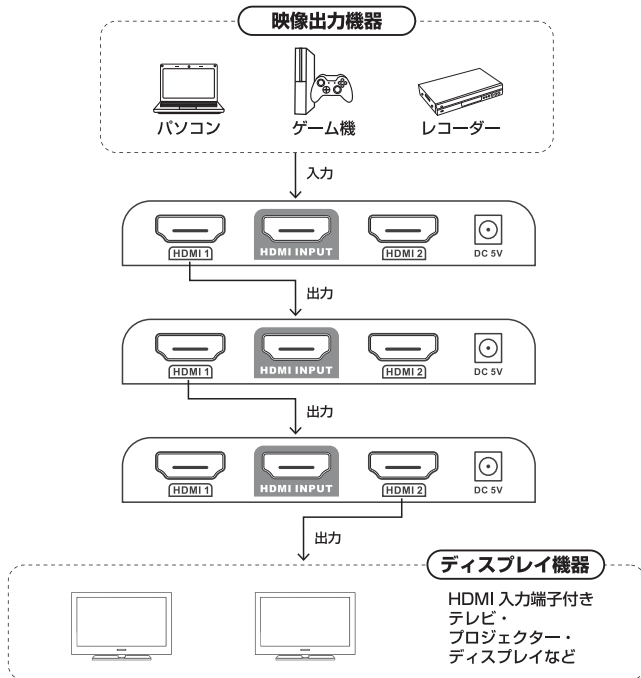

●ダウンスケール機能は、4K信号⇒1080pのダウンスケールのみをサポートします。  
※本製品はアップスケール機能はございません。

- すべての HDMI 機器での動作を保証するものではありません。
- 4K解像度でのご使用の際は、4K対応 Premium HDMIケーブルをご使用ください。
- 4K/HDR映像を再生するためには、全ての機器構成・ケーブル・ソフトウェアが4K/HDR規格に対応していることが必須条件です。
- HDMI機器によって、起動時にディスプレイの認識が必要ことがあります。その際はポートを切替えたのち、HDMI機器の起動をしてください。

## 接続と操作

1. 本体のHDMI入力ポートに映像出力機器を接続します。
2. 本体のHDMI出力ポートにディスプレイ機器を接続します。
3. 電源アダプタを本体の電源端子に接続します。

- 本製品には接続用HDMIケーブルは付属していません。別途HDMIケーブルをご用意ください。
- HDMI機器の接続、取外し(ケーブルの脱着)するときは、必ず電源を切った状態で行ってください。出力設定不良や認識不良の原因になったり、機器が破損する恐れがあります。
- ケーブルによる減衰や機器により認識力が異なるため、HDMIケーブルや機器構成により延長できる距離は異なります。長距離延長をする場合はできるだけ高品質ケーブルをご使用ください。
- HDMI信号はHDCP(著作権保護機能)の相互認識が必要なため機器同士の確認作業が必要になります。映像の表示までには多少の時間がかかり、表示までの時間については機器構成により異なります。
- 必ず付属品のACアダプタ(DC5V/1A)を使用してください。紛失等で付属品以外のアダプタを使用する場合は、仕様が一致していることを必ず確認してください。

## 接続と操作 (つづき) - カスケード接続例 -

3段階カスケード接続例。最大6台(5段階)のHDMI機器に同時分配可能。

- カスケード接続時は接点の増加により通常以上にノイズの影響を受けます。HDMI 出力機器から最先端のディスプレイまでの総距離をできるだけ短くしてご使用ください。
- カスケード接続は5段階まで推奨としています。※動作保証するものではありません。ケーブル長については HDMI ケーブルや機器構成により延長できる距離は異なります。できるだけ短いケーブルを使用してください。