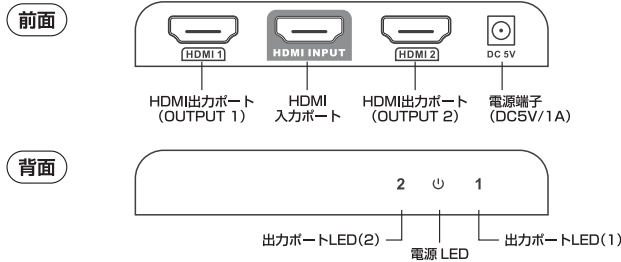

## セット内容

本体 ..... 1 台      AC アダプタ (DC5V/1A) ..... 1 個  
取扱説明書 ..... 1 部

### ▶ダウンスケール機能について

●本機能は映像入力をした際、出力先のディスプレイ機器の解像度を読み取り、各対応解像度で出力を行います。これにより、4K60Hzのモニターと1080p60Hzのモニターを同時に分配出力した場合、4K60Hzのモニターには4K60Hzで出力、1080p60Hzのモニターには1080p60Hzでダウンスケールし出力を行います。

※本機能は解像度のダウンスケールのみを行います。周波数の変更機能はございません。  
例) 映像出力機器/4K60Hz ⇒ ディスプレイ機器/1080p60Hz ... ○映りませ  
映像出力機器/4K30Hz ⇒ ディスプレイ機器/1080p60Hz ... ×映りませ