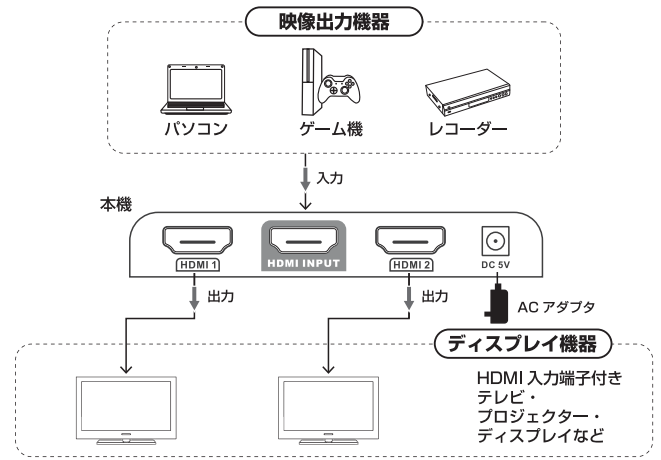

接続と操作

1. 本体のHDMI入力ポートに映像出力機器を接続します。
2. 本体のHDMI出力ポートにディスプレイ機器を接続します。
3. 電源アダプタを本体の電源端子に接続します。

- ●本製品には接続用HDMIケーブルは付属していません。別途HDMIケーブルをご用意ください。
- ●HDMI機器の接続、取外し(ケーブルの脱着)するときは、必ず電源を切った状態で行ってください。出力設定不良や認識不良の原因になったり、機器が破損する恐れがあります。
- ●ケーブルによる減衰や機器により認識力が異なるため、HDMIケーブルや機器構成により延長できる距離は異なります。長距離延長をする場合はできるだけ高品質ケーブルをご使用ください。
- ●HDMI信号はHDCP(著作権保護機能)の相互認識が必要なため機器同士の確認作業が必要になります。映像の表示までには多少の時間がかかり、表示までの時間については機器構成により異なります。
- ●必ず付属品のACアダプタ(DC5V/1A)を使用してください。紛失等で付属品以外のアダプタを使用する場合は、仕様が一致していることを必ず確認してください。