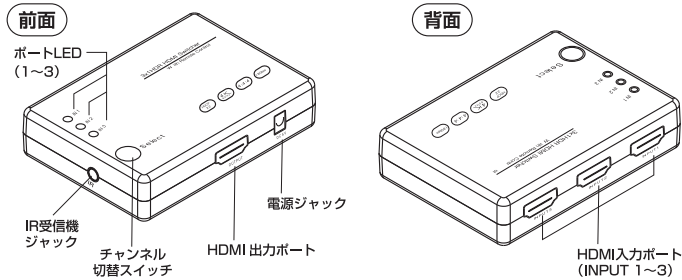

# 4K・HDR・HDCP2.2 対応 HDMI 切替器 3 入力 1 出力 型番 HDS - 31K

## セット内容

本体	1 台	IR 受信機	1 個
取扱説明書	1 部	USB 2.0-DC 5.5mm ケーブル	1 個
リモコン	1 個		

## 各部名称

※リモコンにはボタン電池 (CR2025) がセットされています。  
※ご使用前にリモコン背面の絶縁シートを取り出してください。リモコンを長期間使用しない場合は、絶縁シートをリモコンの本体と電池入れの間に挿入してください。  
※リモコンが他の機器に干渉する場合があります。向きや場所を変えて改善されるかご確認ください。それでも改善しない場合は本体のボタンで切り替えてください。

## 接続と操作

1. 本体のHDMI入力ポートに映像出力機器を接続します。
2. 本体のHDMI出力ポートにディスプレイ機器を接続します。
3. 万一、映像出力機器側からの供給電力が足りない場合は、付属品USB 2.0-DC 5.5mm電源ケーブルを使用して、本体の電源ジャックをUSB電源に接続します。
4. 本体の「チャンネル切替スイッチ」かリモコンの電源ボタンを押して、本体の電源を入れます。

●本製品には接続用HDMIケーブルは付属していません。別途HDMIケーブルをご用意ください。  
●HDMI機器の接続、取外し(ケーブルの脱着)するときは、必ず電源を切った状態で行ってください。出力設定不良や認識不良の原因になったり、機器が破損する恐れがあります。