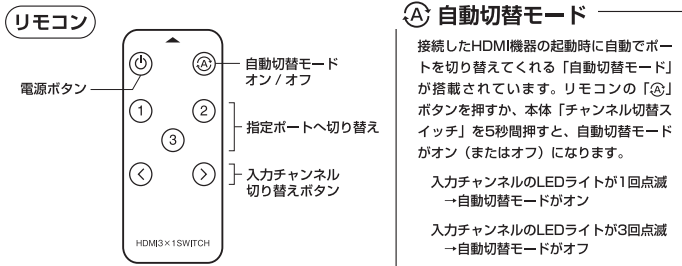

取扱説明書

4K・HDR・HDCP2.2 対応 HDMI 切替器 3 入力 1 出力 型番 HDS - 31K

セット内容

本体	1 台	IR 受信機	1 個
取扱説明書	1 部	USB 2.0-DC 5.5mm ケーブル	1 個
リモコン	1 個		

各部名称

※リモコンにはボタン電池 (CR2025) がセットされています。
※ご使用前にリモコン背面の絶縁シートを取り出してください。リモコンを長期間使用しない場合は、絶縁シートをリモコンの本体と電池入れの間に挿入してください。
※リモコンが他の機器に干渉する場合があります。向きや場所を変えて改善されるかご確認ください。それでも改善しない場合は本体のボタンで切り替えてください。