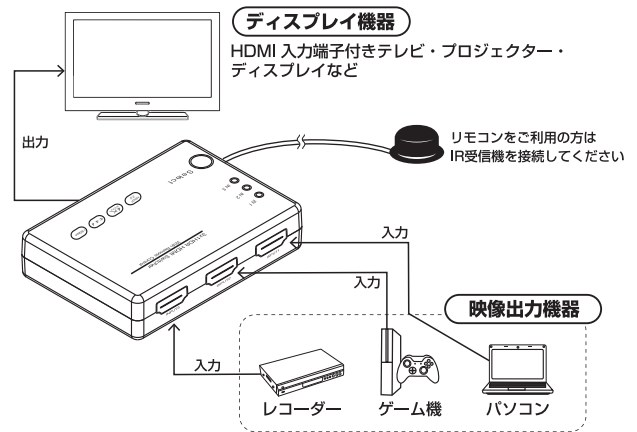

## セット内容

本体	1 台	IR 受信機	1 個
取扱説明書	1 部	USB 2.0-DC 5.5mm ケーブル	1 個
リモコン	1 個		

## 各部名称

※リモコンにはボタン電池 (CR2025) がセットされています。  
※ご使用前にリモコン背面の絶縁シートを取り出してください。リモコンを長期間使用しない場合は、絶縁シートをリモコンの本体と電池入れの間に挿入してください。  
※リモコンが他の機器に干渉する場合があります。向きや場所を変えて改善されるかご確認ください。それでも改善しない場合は本体のボタンで切り替えてください。

## 接続と操作

1. 本体のHDMI入力ポートに映像出力機器を接続します。
2. 本体のHDMI出力ポートにディスプレイ機器を接続します。
3. 万一、映像出力機器側からの供給電力が足りない場合は、付属品USB 2.0-DC 5.5mm電源ケーブルを使用して、本体の電源ジャックをUSB電源に接続します。
4. 本体の「チャンネル切替スイッチ」かリモコンの電源ボタンを押して、本体の電源を入れます。

●本製品には接続用HDMIケーブルは付属していません。別途HDMIケーブルをご用意ください。  
●HDMI機器の接続、取外し(ケーブルの脱着)するときは、必ず電源を切った状態で行ってください。出力設定不良や認識不良の原因になったり、機器が破損する恐れがあります。