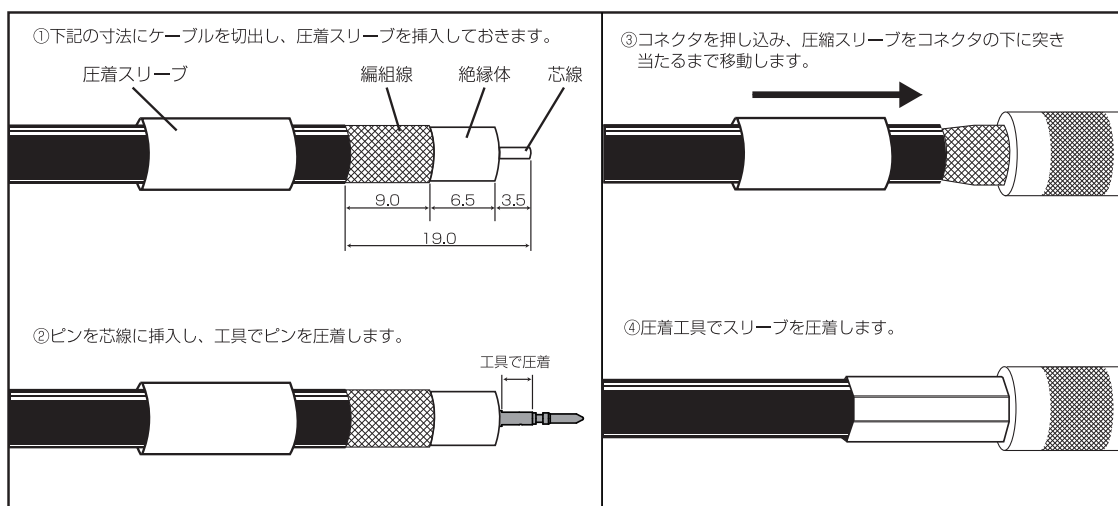

# コネクタの加工方法

適応ケーブル：5C-FB

推奨ストリッパー：TKG-CSB5

推奨かしめ工具：TKG-BNC ピン圧着部

名称：RCA コネクタ  
型番：CRP-5CF

株式会社 放送通信機器