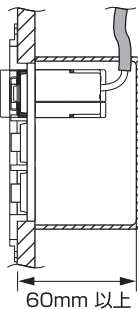

### 取り付け位置 (推奨)

- 給電する機器の位置よりも上になるように取り付けをお勧めいたします。

#### ●取付部の奥行きは60mm以上を推奨いたします。

- メガ測定はこの製品を外した状態で行なってください。  
電線（電路）と大地間に取り付けた状態で測定できます。