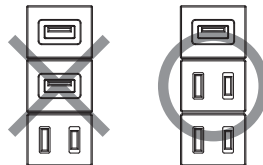

埋込 USB 給電用コンセント

R3707-0701

施工説明書

- ●製品の施工には、電気工事士の資格が必要です。
- ●施工前にこの説明書を必ず読んでから施工してください。
- ●ご使用になるお客様には必ず本製品の説明を行ない、取扱説明書をお渡しください。

安全上のご注意

⚠警告 発熱して焼損や火災の原因になります。

●製品の上向き施工禁止

飲食物や埃等が差込口に入るとショートや異常発熱等による発煙、発火のおそれがあります。

壁に取付ける

台の天面などに
上向きで取付ける

●曲がった電線、傷ついた電線、変色した電線は使用しないでください

発熱して火災の原因になります。

●電線を端子に結線する場合は、奥まで確実に差し込んでください

差し込みが不十分ですと、発熱による焼損・火災のおそれがあります。

取り付け位置 (推奨)

- ●給電する機器の位置よりも上になるように取り付けをお勧めいたします。

ご注意

●取付部の奥行きは60mm以上を推奨いたします。

- ●メガ測定はこの製品を外した状態で行なってください。
  電線（電路）と大地間に取り付けた状態で測定できます。

●本製品を取り付けられるのは1個です。

- ●2個以上取付けた場合には発熱などによって、故障する恐れがあるため使用できません。

●組合せが可能な製品はシングルコンセントだけです。

- ●USBコンセントを2口必要な場合はR3701(USB口×2)もしくは、R3702(AC口×1,USB口×2)をご使用ください。

配線図

●適用電線

φ 1.6、φ 2 銅単線専用
12±2mm

定格/仕様

入力	100V~0.5A MAX 50Hz - 60Hz
出力	DC 5V 2.4A
使用周囲温度	-10℃~40℃