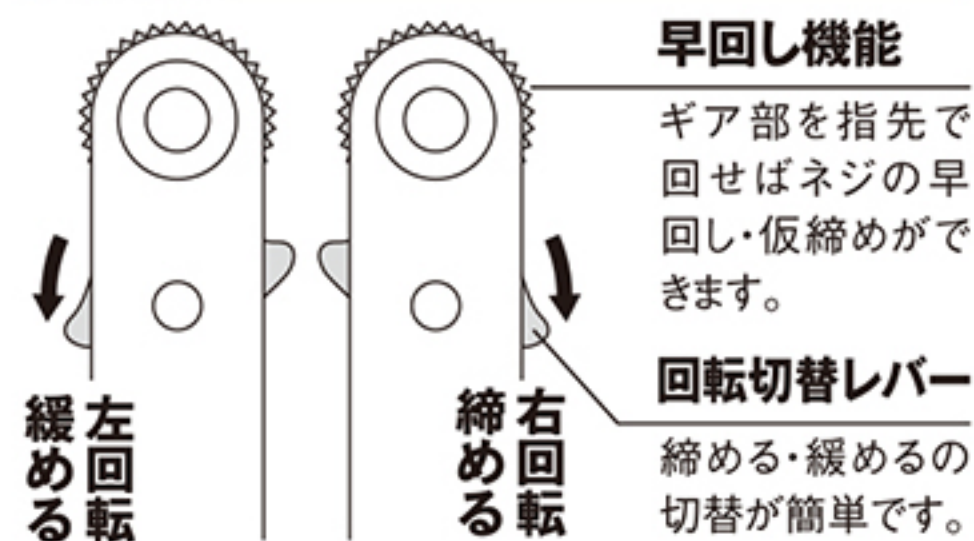

使用方法

付属ビット

18mm片頭ビット：+No.1, +No.2, +No.3
※市販の六角対辺6.35mm片頭ビットが使用できます。
※装着ビットは交換用ビットの先端で押し出して抜き取ります。

注意

- ●電気の流れているものには使用しないでください。
- ●ネジのサイズに合ったものを使用してください。
- ●過負荷はネジの破損やけがの原因となります。
- ●保護メガネ等、防護具を着用してください。
- ●本来の目的、用途以外には使用しないでください。

発売元
藤原産業株式会社
兵庫県三木市福井2115-1
TEL.0794-86-8200(代)
MADE IN TAIWAN