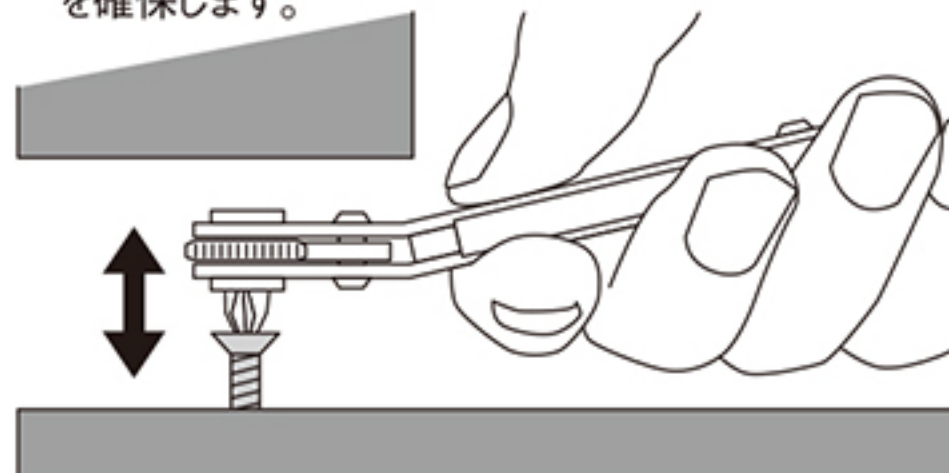

SRD-242

極細

### 特長

- クラス最高の驚異の60山ギア搭載。細やかな動きで滑らかな操作性を実現。
- 通常のドライバーでは使用できない、高さが制限された狭い隙間の作業が可能です。
- ラチェット機構は、ネジに押し当てたままドライバーの反復動作で素早い作業が可能です。
- 本体にビット2本が収納可能で携帯性に優れています。
- ベントアップ型で、障害物を回避し指の入るスペースを確保します。