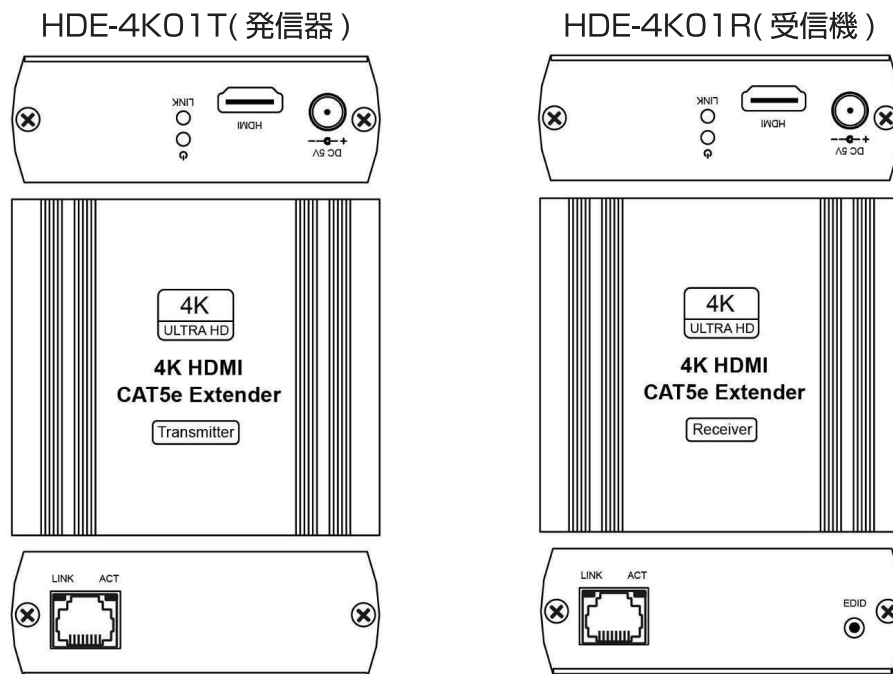

4K HDMI LANケーブル エクステンダー

1本のLANケーブル (Cat.5e / Cat.6 / UTP / STP / FTP) で HDMI 信号を最大 140m 伝送します。

特徴

- ・ 伝送距離
Cat.5e → 最大 120m Cat.6 → 最大 140m
- ・ 対応解像度
最大 4K (3840 × 2160) 30Hz 4 : 4 : 4
- ・ 再延長機能 (別途販売)
受信機 (HDE-4K01LR) を使用して再度延長を行うことができます

パネルビュー

LED 表示

ポジション	色	命令
フロントパネル	緑	電源のオン/オフ
	青	TX / RX リンク
RJ45	緑	Cat.5e リンク
	黄	データ送信

ボタン定義

HDE-4K01R

ボタン	関数
短押し	MAC の表示、IP
2秒長押し	受信機モニター EDID を送信機にコピーします。

配線図

さらに延長、複数台に繋げたい場合、このセットに別売品受信機 (HDE-4K01LR) を使用することで最大モニター数 250 台、総延長距離 2,500m まで繰り返し延長することができます。

RJ45 定義

ストレート結線

ケーブル

リンクケーブルは高品質の Cat.5e、Cat.6 UTP / STP / FTP ケーブルの使用をお勧めします。最大動作距離は Cat.6 で最大 140m です。

※ケーブルやネットワークの接続品質によって接続が不安定になったり音声の途切れ、画像ノイズが発生することがあります。

⚠ ケーブルは電磁波のある機器、マイクロ波、無線機器、高電圧から離す必要があります

トラブルシューティング

- ・ HDE-4K01 最大 850Mbps の伝送データレート
- ・ 本来の目的以外の用途に使用しないでください。

仕様

型番	HDE-4K01T	HDE-4K01R
設置場所	発信器	受信器
伝送距離	Cat.5e : 最大 120m / Cat.6 : 最大 140m ※ケーブルの質により異なります	
HDMI 映像信号	最大 1080P@60Hz、4K UHD 4 : 4 : 4@30Hz、1920x1200@120Hz	
HDMI 音声信号	最大 7.1LPCM 192KHz	
HDCP 準拠	HDCP 1.4	
端子	HDMI Type-A(入力)	HDMI Type-A(出力)
イーサネット	ギガビット RJ45 x 1	
消費電力	約 2.8W	約 4.8W
電源	DC 5V 2000mA	
寸法	88 x 110 x 30	88 x 110 x 30
重量	230	230
セット内容	HDE-4K01T (発信器) x1 ・ HDE-4K01R (受信器) x1 ・ 電源アダプター x2	