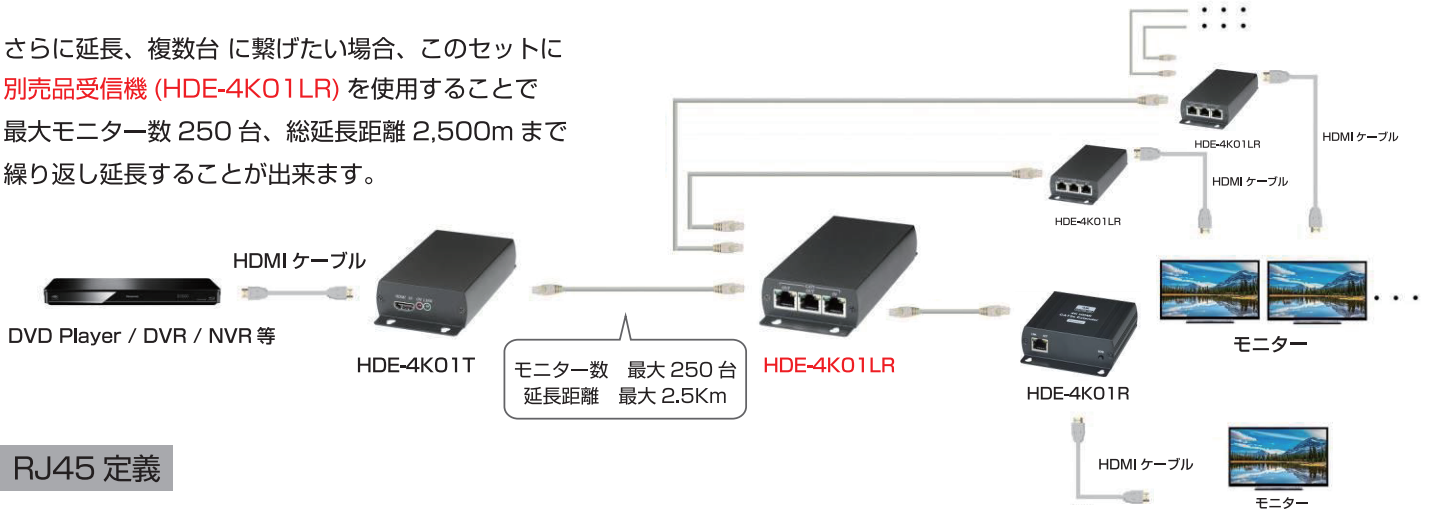

4K HDMI LANケーブル エクステンダー

1本のLANケーブル (Cat.5e / Cat.6 / UTP / STP / FTP) で HDMI 信号を最大 140m 伝送します。

特徴

- ・ 伝送距離
Cat.5e → 最大 120m Cat.6 → 最大 140m
- ・ 対応解像度
最大 4K (3840 × 2160) 30Hz 4 : 4 : 4
- ・ 再延長機能 (別途販売)
受信機 (HDE-4K01LR) を使用して再度延長を行うことができます

パネルビュー

LED 表示

ポジション	色	命令
フロントパネル	緑	電源のオン/オフ
	青	TX / RX リンク
RJ45	緑	Cat.5e リンク
	黄	データ送信

ボタン定義

HDE-4K01R

ボタン	関数
短押し	MAC の表示、IP
2秒長押し	受信機モニター EDID を送信機にコピーします。

配線図

さらに延長、複数台に繋げたい場合、このセットに別売品受信機 (HDE-4K01LR) を使用することで最大モニター数 250 台、総延長距離 2,500m まで繰り返し延長することができます。

RJ45 定義

ストレート結線

ケーブル

リンクケーブルは高品質の Cat.5e、Cat.6 UTP / STP / FTP ケーブルの使用をお勧めします。最大動作距離は Cat.6 で最大 140m です。

※ケーブルやネットワークの接続品質によって接続が不安定になったり音声の途切れ、画像ノイズが発生することがあります。

⚠ ケーブルは電磁波のある機器、マイクロ波、無線機器、高電圧から離す必要があります

トラブルシューティング

- ・ HDE-4K01 最大 850Mbps の伝送データレート
- ・ 本来の目的以外の用途に使用しないでください。

仕様

型番	HDE-4K01T	HDE-4K01R
設置場所	発信器	受信器
伝送距離	Cat.5e : 最大 120m / Cat.6 : 最大 140m ※ケーブルの質により異なります	
HDMI 映像信号	最大 1080P@60Hz、4K UHD 4 : 4 : 4@30Hz、1920x1200@120Hz	
HDMI 音声信号	最大 7.1LPCM 192KHz	
HDCP 準拠	HDCP 1.4	
端子	HDMI Type-A(入力)	HDMI Type-A(出力)
イーサネット	ギガビット RJ45 x 1	
消費電力	約 2.8W	約 4.8W
電源	DC 5V 2000mA	
寸法	88 x 110 x 30	88 x 110 x 30
重量	230	230
セット内容	HDE-4K01T (発信器) x1 ・ HDE-4K01R (受信器) x1 ・ 電源アダプター x2	