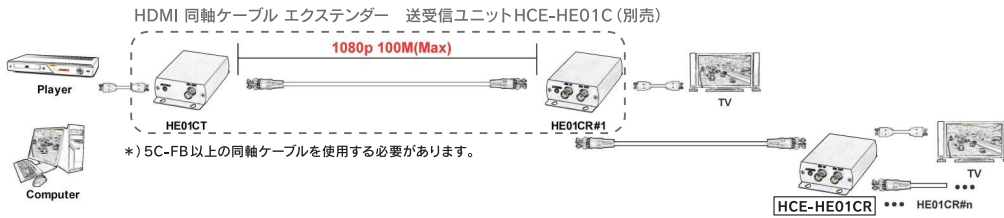

HDMI 同軸ケーブル エクステンダー受信器

HCE-HE01CR

本機は、同軸ケーブルを使用して最大100mの伝送距離で HDMI 信号を送信できる HDMI エクステンダー (HCE-HE01C) の受信ユニットです。送信ユニットの BNC ループアウト端子より、デジチェーン接続による HDMI 分配や再延長が可能です。

特徴

- 解像度は最大 1080p。
- 同軸ケーブルで最大 100m の信号延長。
- 複数の HDMI ディスプレイをデジチェーンで接続するための BNC ループアウト端子を装備。

セット内容

- ・受信機 (HCE-HE01CR) × 1
- ・AC アダプター (DC5V 2A) × 1
- ・取扱説明書 × 1
- ・固定ネジ × 4 ・ネジアンカー × 4

接続例

※ 本機は、HDMI の HDCP には対応していませんので、著作権で保護されたコンテンツは使用できません。
また、モニターの EDID は、映像出力機器側に伝送されませんので、モニターにより正常に映像 / 音声再現されない場合があります。

各部の名称と機能

名称	説明
① 電源端子	AC アダプター (5V2A) 端子を接続します。
② HDMI 出力	モニターなどの HDMI 入力端子と接続します。
③ 電源 LED	通電時、グリーンに点灯します。
④ リンク LED	送信器からの信号が入力されるとブルーに点灯します。
⑤ 同軸入力 (BNC)	同軸ケーブルで送信器と接続します。
⑥ ループ出力 (BNC)	カスケード接続時に同軸ケーブルで受信機と接続します。

仕様

型番	HEC-HE01CR (受信器)
対応	
最大 HDMI 解像度	1080p@60Hz
最大 SDI 解像度	3G-SDI
最大伝送距離	100m 以上 (5C-FB 同軸ケーブル使用時)
オーディオフォーマット	LPCM 7.1ch, 48kHz, 16/20/24ビット
入出力端子	
ビデオ入力	1 x : BNC (75Ω)
ビデオ出力	1 x : HDMI Type A 1 x : BNC (75Ω)
一般	
電源	DC5V 2A
電源電流	750 mA
使用温度	0 ~ +55°C (湿度 95% 以下)
保存温度	-20 ~ +85°C (湿度 95% 以下)
寸法	67 × 120 × 27 mm
重量	約 190g