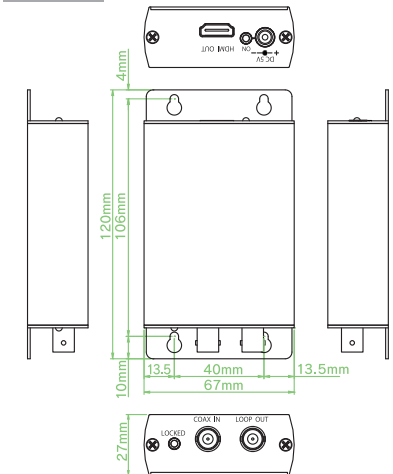

寸法図

RoHS CE

安全上のご注意 製品を安全に正しくご使用いただくため、ご使用前に以下をよくお読みください。

警告 取り扱いを誤った場合、使用者が死亡または重傷を負うことが想定される危害の程度を指します。

- 電源ケーブルや信号ケーブルの上には何も置かないようにしてください。
- 水回りや、ラジエーター、ストーブなどの高温機器の近くでは使用しないでください。

次のような場合は、すぐに電源を切りすべての機器のプラグを抜いてください。

- 水または、その他の液体を製品にこぼした場合。
- 本製品が外的要因によって損傷した場合。
- 本製品が、本説明書の内容どおりに動作しない場合。

注意 取り扱いを誤った場合、使用者が軽傷を負うまたは物的損害の発生が想定される危害・損害の程度を指します。

- 送信器、受信器ともに電源は、同梱の AC アダプター以外の製品を使用しないでください。

本製品は屋内用として設計されています。屋外での使用を希望される場合は、落雷による被害を防ぐため、防水対策やサージプロテクターなどの設備を追加してください。