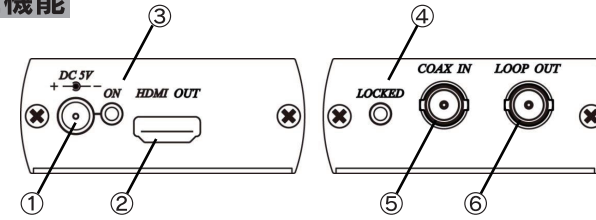

セット内容

- ・受信機 (HCE-HE01CR) × 1
- ・AC アダプター (DC5V 2A) × 1
- ・取扱説明書 × 1
- ・固定ネジ × 4 ・ネジアンカー × 4

接続例

※ 本機は、HDMI の HDCP には対応していませんので、著作権で保護されたコンテンツは使用できません。
また、モニターの EDID は、映像出力機器側に伝送されませんので、モニターにより正常に映像 / 音声再現されない場合があります。

ケーブルと伝送距離

HD ビデオ (HD, Full-HD) を送信するには、必ず 5C-FB 以上の同軸ケーブルを使用する必要があります。3C-2V/5C-2V などを使用した場合、伝送可能距離が大きく低下します。

高品質の 75Ω 同軸ケーブルと BNC コネクタを使用することをお勧めします。

最大伝送距離 5C-FB 同軸ケーブル (Belden 1505A) 使用時

信号フォーマット	帯域幅	距離
SD (480i, 576i)	270Mbps	300m
HD (720p, 1080i, 1080p@24/25/30Hz)	1.485Gbps	200m
Full HD (1080p@50/60Hz)	2.97Gbps	100m

各部の名称と機能

名称	説明
① 電源端子	AC アダプター (5V2A) 端子を接続します。
② HDMI 出力	モニターなどの HDMI 入力端子と接続します。
③ 電源 LED	通電時、グリーンに点灯します。
④ リンク LED	送信器からの信号が入力されるとブルーに点灯します。
⑤ 同軸入力 (BNC)	同軸ケーブルで送信器と接続します。
⑥ ループ出力 (BNC)	カスケード接続時に同軸ケーブルで受信機と接続します。

仕様

型番	HEC-HE01CR (受信器)
対応	
最大 HDMI 解像度	1080p@60Hz
最大 SDI 解像度	3G-SDI
最大伝送距離	100m 以上 (5C-FB 同軸ケーブル使用時)
オーディオフォーマット	LPCM 7.1ch, 48kHz, 16/20/24ビット
入出力端子	
ビデオ入力	1 x : BNC (75Ω)
ビデオ出力	1 x : HDMI Type A 1 x : BNC (75Ω)
一般	
電源	DC5V 2A
電源電流	750 mA
使用温度	0 ~ +55°C (湿度 95% 以下)
保存温度	-20 ~ +85°C (湿度 95% 以下)
寸法	67 × 120 × 27 mm
重量	約 190g