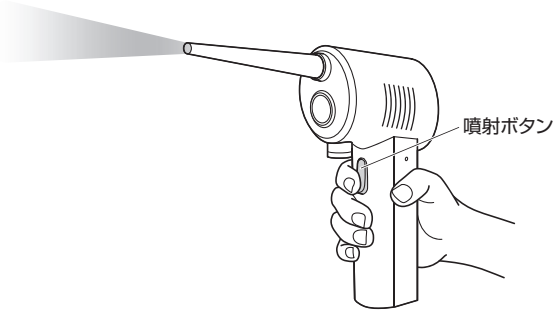

## 5.使用方法

- ①排気口に付属のノズルを差し込みます。

- ②下図のように噴射ボタンを押して使用します。

※噴射ボタンを押している間、噴射されます。

2回連続で押すと連続噴射できます。連続噴射中、もう一度押すと停止します。