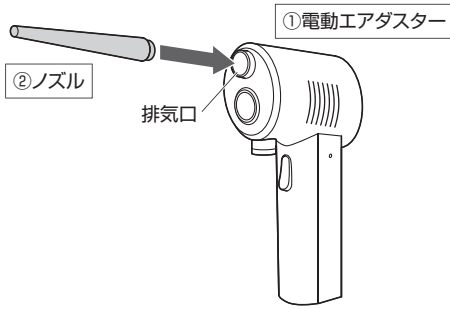

5.使用方法

- ①排気口に付属のノズルを差し込みます。

- ②下図のように噴射ボタンを押して使用します。

※噴射ボタンを押している間、噴射されます。

2回連続で押すと連続噴射できます。連続噴射中、もう一度押すと停止します。