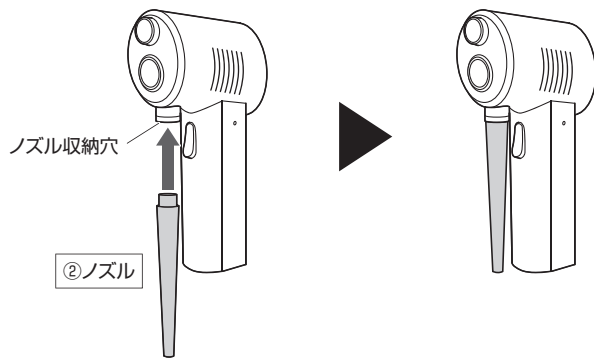

6.ノズルの収納方法

使用しない際はノズルをノズル収納穴に取付けて収納できます。

7.保証規定

1. 保証期間内に正常な使用状態でご使用の場合に限り品質を保証しております。万一保証期間内で故障がありました場合は、弊社所定の方法で無償修理いたしますので、保証書を製品に添えてお買い上げの販売店までお持ちください。
2. 次のような場合は保証期間内でも有償修理になります。
   1. 保証書をご提示いただけない場合。
   2. 所定の項目をご記入いただけない場合、あるいは字句を書き換えられた場合。
   3. 故障の原因が取扱い上の不注意による場合。
   4. 故障の原因がお客様による輸送・移動中の衝撃による場合。
   5. 天変地異、ならびに公害や異常電圧その他の外部要因による故障及び損傷の場合。
   6. 譲渡や中古販売、オークション、転売などでご購入された場合。
3. お客様ご自身による改造または修理があったと判断された場合は、保証期間内での修理もお受けいたしかねます。
4. 本製品の故障、またはその使用によって生じた直接、間接の損害については弊社はその責を負わないものとします。
5. 本製品を使用中に発生したデータやプログラムの消失、または破損についての補償はいたしかねます。
6. 本製品は医療機器、原子力設備や機器、航空宇宙機器、輸送設備や機器などの人命に関わる設備や機器、及び高度な信頼性を必要とする設備や機器やシステムなどへの組み込みや使用は意図されておりません。これらの用途に本製品を使用され、人身事故、社会的障害などが生じて弊社はいかなる責任も負いかねます。
7. 修理ご依頼品を郵送、またはご持参される場合の諸費用は、お客様のご負担となります。
8. 保証書は再発行いたしませんので、大切に保管してください。
9. 保証書は日本国内においてのみ有効です。

保証書		サンワサプライ株式会社	
型番: CD-ADE1BK	シリアルナンバー:		
お客様・お名前・ご住所・TEL			
販売店名・住所・TEL			
担当者名			
保証期間 6ヶ月		お買い上げ年月日 年 月 日	

最新の情報はWEBサイトで <https://www.sanwa.co.jp/>

本製品の詳細情報はこちら!

スマホでQRコードを読み込むだけで簡単にアクセス!

弊社サポートページはこちら!

■サポート情報 ■Q&A(よくある質問)

■ソフトウェアダウンロード ■各種対応表

など、最新情報を随時更新しています。

ご質問、ご不明な点などがありましたら、ぜひ一度弊社WEBサイトをご覧ください。

本取扱説明書の内容は、予告なしに変更になる場合があります。
最新の情報は、弊社WEBサイト(<https://www.sanwa.co.jp/>)をご覧ください。

サンワサプライ株式会社

ver.1.2

岡山サプライセンター / 〒700-0825 岡山県岡山市北区田町1-10-1 TEL.086-223-3311 FAX.086-223-5123
東京サプライセンター / 〒140-8566 東京都品川区南大井6-5-8 TEL.03-5763-0011 FAX.03-5763-0033
札幌営業所 / 〒060-0808 札幌市北区北八条西4-1-1 バストラルビルN8 TEL.011-611-3450 FAX.011-716-8990
仙台営業所 / 〒983-0852 仙台市宮城野区榴岡1-6-37TM仙台ビル TEL.022-257-4638 FAX.022-257-4633
名古屋営業所 / 〒453-0015 名古屋市中村区権町1-6-7カジヤマビル TEL.052-453-2031 FAX.052-453-2033
大阪営業所 / 〒532-0003 大阪市淀川区富原4-5-36 セントラル新大阪ビル TEL.06-6395-5310 FAX.06-6395-5315
福岡営業所 / 〒812-0011 福岡市博多区博多駅前4-3-3博多八百治ビル TEL.092-471-6721 FAX.092-471-8078