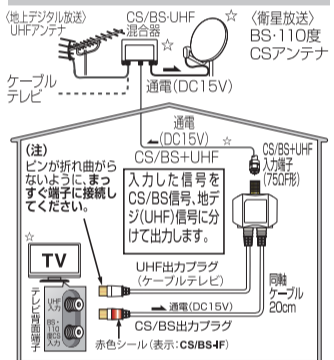

MBUMWS2(B)

使用帯域 (DC~3224MHz)

**分波器**

**2K4K8K**

**■製品の特長**

- 新4K8K衛星放送に対応**  
3224MHzまで伝送できる同軸ケーブルのため、すべての2K・4K・8K放送に対応しています。
- 3重シールドの低損失同軸ケーブルを使用**  
外部からの雑音を排除します。
- 高シールド構造を採用**  
内部にダイカストケースを使用しており、他の機器との電波干渉を抑えます。
- プラグ部分は金メッキを採用**  
接触不良を防ぎます。

**■使用例**

※CS/BS出力プラグとUHF出力プラグの接続を間違えないようご注意ください。(CS/BS出力プラグには**CS/BS-4F**の表示があります。)  
 ※CS/BS出力プラグと入力端子間が通電仕様となっています。(通電容量DC15V・0.8A)

**2K4K8K** 2K・4K・8K放送対応マークは、BS・110度CSにて既に放送されている2K放送と4K・8K放送(新4K8K衛星放送)に対応した機器(3224MHz)であることを示します。