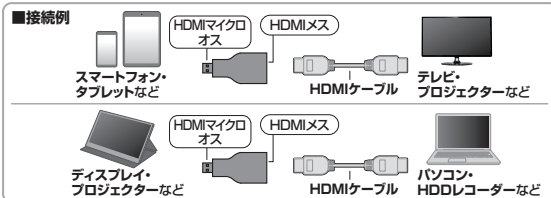

HDMI変換アダプタ AD-HD09MCK (マイクロHDMI)

HDMIオスコネクタをマイクロHDMIオスコネクタに変換するアダプタ。

●HDMIケーブルをHDMIマイクロコネクタ搭載機器に接続できる変換アダプタ

専用のマイクロHDMIケーブルがなくても、お手持ちの標準HDMIケーブルと本製品でスマートフォン・タブレットなどとテレビを接続できます。外出先などで撮影したスマートフォンのハイビジョン映像と音声をケーブルと本製品だけでテレビに出力することができます。

■コネクタ形状：HDMIマイクロオス—HDMIメス(HDMIタイプDオス—HDMIタイプAメス)

■対応機種：

<機器>HDMIマイクロ端子(HDMIタイプDメスコネクタ)を持つ、スマートフォン、タブレット、デジタルカメラ、パソコン、ディスプレイ、プロジェクターなど
<ケーブル>HDMIコネクタ(HDMIタイプAオス)を持つHDMIケーブル

最新情報は
こちら

HDMI、HDMIロゴ、およびHigh-Definition Multimedia Interfaceは、HDMI Licensing Administrator, Inc.の商標または登録商標です。

サンワサプライ株式会社

ver.1.0

CB/AE/KSDaU

誤った取扱いをするとやけどや火災などの事故、本製品やシステム、データの破損の原因になります。

安全に使用していただくために重要なことがら書かれています。設置やご使用開始の前に以下の内容を必ずお読みください。

- ※一度端子部分が曲がってしまったコネクタは使用しないでください。
- ※コネクタを接続する際は、接続の方向を確認してまっすぐ挿入してください。
- ※コネクタ部分に液体(汗や飲料水)や異物(細かいゴミやホコリ、金属片等)が付着しないよう注意してください。

取扱い上の注意

- ※ケーブルを抜き挿しする時には、ケーブルを引っ張らず、必ずコネクタ(カバー部分/黒い筐体の部分)を持ってください。
- ※プラグ、コネクタには"向き"があります。プラグを挿し込むときには向きをよく確認してください。
- ※本製品を抜き挿しする時には必ずコネクタ(カバー部分/黒い筐体の部分)を持ち、無理な力を加えないでください。ケーブル部分を引っ張ったり、無理な力を加えたと破損や故障の原因となります。
- ※本製品と各機器を接続する際には、各機器の取扱説明書をよく読んでから行ってください。
- ※濡れた手で本製品の接続や取外しを行わないでください。
- ※水や飲料水、ペットの尿などで濡らさないでください。
- ※高温、多湿な場所では使用しないでください。
- ※火のそばや直射日光の当たる場所、炎天下の車内など、高温の場所で使用・保管・放置しないでください。
- ※電子レンジなどの加熱調理機器や高圧容器に入れてください。
- ※本製品を家具で踏んだり、扉ではさんだりしないでください。
- ※本製品は振動や衝撃を避け安定した場所に設置してください。
- ※本製品を設置する時にはコネクタや機器に負荷がかからないようにしてください。
- ※本製品を振動がある場所や、不安定な場所に設置しないでください。
- ※本製品の上に物を置かないでください。傷がついたり、故障の原因となります。
- ※本製品を分解したり、加工したりしないでください。
- ※強い衝撃を与えたり、投げ付けたりしないでください。
- ※本製品のコネクタ部がぐらつくような場合には使用を中止し、新しい製品を使用してください。
- ※乳幼児の手の届かない場所に保管してください。(子供が使用する場合には、保護者が取扱方法を教えてください。また使用中においても、指示どおりに使用しているか確認してください)
- ※本製品は屋内用です。

本製品を使用中に発生したデータやプログラムの消失、機器の故障などにつきましては、弊社は一切の責任を負いかねます。あらかじめご了承くださいとともに、定期的にバックアップを取るなどの対策を行ってください。

- ※製品の安全性向上、品質改善のため、仕様・外観を予告なく変更することがあります。