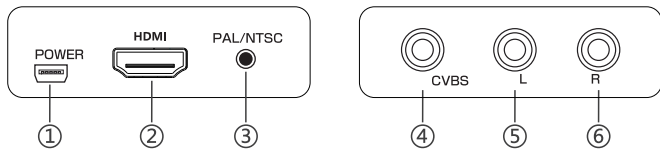

## セット内容

- HDMI信号コンポジット変換コンバーター・・・1台
- USBケーブル・・・・・・・・・・・・・・1台
- 説明書・・・・・・・・・・・・・・1枚

## 各部名称

① USB給電コネクタ	USB給電機器に接続して本機に安定な電力を供給します
② HDMI入力端子	HDMI出力機器に接続します
③ PAL/NTSC切替ボタン	フォーマット切替ボタン デフォルトはNTSC
④ コンポジット出力端子	映像コンポジット(CVBS)出力用RCA端子
⑤ 音声出力端子L	アナログ音声出力端子L
⑥ 音声出力端子R	アナログ音声出力端子R

## 仕様

電 源	DC5V/1A
消 費 電 力	1.6W
対 応 出 力 機 器	HDMI出力機能を搭載しているパソコン、STB、レコーダーなど
対 応 入 力 機 器	コンポジット入力端子を搭載しているTV、プロジェクターなど
入 力 対 応 解 像 度	480i(60Hz)/480p(60Hz)/576i(60Hz)/576p(60Hz) 720p(50/60Hz)/1080i(50/60Hz)/1080p(50/60Hz)
H D M I 規 格	HDMI1.3b
出 力 解 像 度	480i/576i
対 応 映 像 フォーマット	NTSC/PAL
対 応 音 声 フォーマット	リニアPCM2チャンネル
H D M I ケーブル長さ	2m以内
コンポジットケーブル長さ	5m以内
環 境 条 件	動作時/0~50℃ 0~80%RH(結露なきこと) 保管時/-20~60℃ 0~80%RH(結露なきこと)
寸 法	L75× W66 × H20 mm
ケ ー ス 素 材	ABS樹脂
カ ラ	黒
重 量	40g