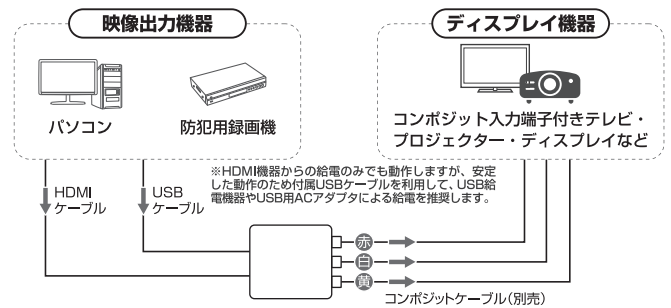

接続方法

- ※使用する機器に合わせてNTSC/PALを切替えてください。(デフォルトはNTSC)
- ※HDMI機器からの給電のみで本製品を動作させることが可能な場合もありますが、本製品では動作保証はしておりません。安定した動作のため付属USBケーブルによる安定した給電を推奨します。
- ※BDプレーヤー、DVDプレーヤー、書画カメラなどのHDMI出力機器の場合、映像出力の解像度・設定が正しく出力されない場合があります。各機器の映像出力の設定をご確認いただき、出力先モニター・プロジェクターに適した映像設定・解像度になるように設定してください。全てのHDMI機器には対応しておりません。あらかじめご了承ください。

仕様

電 源	DC5V/1A
消 費 電 力	1.6W
対 応 出 力 機 器	HDMI出力機能を搭載しているパソコン、STB、レコーダーなど
対 応 入 力 機 器	コンポジット入力端子を搭載しているTV、プロジェクターなど
入 力 対 応 解 像 度	480i(60Hz)/480p(60Hz)/576i(60Hz)/576p(60Hz) 720p(50/60Hz)/1080i(50/60Hz)/1080p(50/60Hz)
H D M I 規 格	HDMI1.3b
出 力 解 像 度	480i/576i
対 応 映 像 フォーマット	NTSC/PAL
対 応 音 声 フォーマット	リニアPCM2チャンネル
H D M I ケーブル長さ	2m以内
コンポジットケーブル長さ	5m以内
環 境 条 件	動作時/0~50℃ 0~80%RH(結露なきこと) 保管時/-20~60℃ 0~80%RH(結露なきこと)
寸 法	L75× W66 × H20 mm
ケ ー ス 素 材	ABS樹脂
カ ラ	黒
重 量	40g

- ①全ての機器で動作を保証するものではありません。
- ②本製品は HDMI 信号をコンポジット信号に変換するものであり、逆方向の使用はできません。
- ③変換したコンポジットの画質は HDMI と比べると非常に粗いです。ご理解の上ご利用ください。

免責事項

製品名およびブランド名は関連メーカーの登録商標である場合があります。™および®は、ユーザーマニュアルでは省略しています。この取扱説明書の写真は参考用です。HDMI、HDMI High-Definition Multimedia Interface、および HDMI ロゴという用語は、HDMI Licensing Administrator, Inc の商標または登録商標です。改良のため、機能・設計を予告なく変更することがございます。