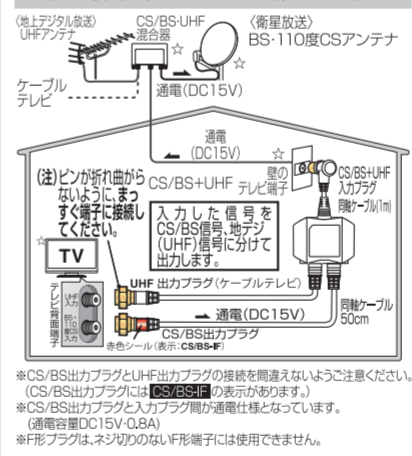

分波器

2K4K8K

■製品の特長

- ●新4K8K衛星放送に対応
  3224MHzまで伝送できる同軸ケーブルのため、すべての2K・4K・8K放送に対応しています。
- ●3重シールドの低損失同軸ケーブルを使用
  外部からの雑音を排除します。
- ●高シールド構造を採用
  内部にダイカストケースを使用しており、他の機器との電波干渉を抑えます。
- ●プラグ部分は金メッキを採用
  接触不良を防ぎます。
- ●地デジ・BS・CSのデジタル放送に最適
  ケーブルテレビでも使用できます。
  また、テレビチューナー付パソコンの接続にもおすすめです。

■使用例

高シールド 高シールドマークは、携帯電話や各種無線機器などとの電波干渉を抑制するため、厳しい社内基準を基にシールド性を高めた製品であることを示します。

ECO 土壌汚染・大気汚染など環境に影響を与える物質や人体に影響を及ぼす物質を使用しない事、など厳しい自社基準をクリアした製品にECOマークを表示しています。

0120-941-542

カスタマーセンター（受付時間 9:30~17:00 夏季・年末年始休業日除く）

お急ぎの際は、土日祝日もご利用ください！

DXアンテナ株式会社

MADE IN CHINA

紙 PETケース

混入防止 137番