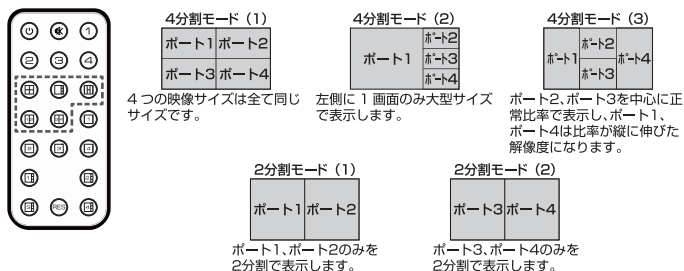

各部名称

リモコン

- | | |
|----------------|---|
| ① 電源ボタン | 本体の電源をON/OFFします。 |
| ② 音声ミュート/解除ボタン | 音声出力をするポートの音声をON/OFFします。 |
| ③ 音声切替ボタン | 音声を出力するポートを切り替えます。 |
| ④ 表示モード切替ボタン | 画面モードを切り替えます。 |
| ⑤ 入力ポート切替ボタン | 全画面モードで入力ポートを切り替えます。 |
| ⑥ 4分割モード切替ボタン | 4分割モードの左側大型サイズ画面を切り替えます。 |
| ⑦ 解像度切替ボタン | HDMI出力信号の解像度を切り替えます。1080p→720pの順で切り替わります。 |

※リモコンにはボタン電池 (CR2025) がセットされています。
※ご使用前にリモコン背面の絶縁シートを取り出してください。リモコンを長期間使用しない場合は、絶縁シートをリモコンの本体と電池入れの間に挿入してください。
※リモコンが他の機器に干渉する場合があります。向きや場所を変えて改善されるかご確認ください。それでも改善しない場合は本体のボタンで切り替えてください。

セット内容

各部名称

- | | |
|-------------------|--|
| ① 電源端子 | ACアダプタ (DC 12V) を接続します。 |
| ② HDMI出力ポート | HDMI入力機器 (モニター・プロジェクターなど) と接続します。 |
| ③ 音声切替スイッチ | 音声を出力するポートを切り替えます。 |
| ④ モード切替スイッチ | 画面モードを切り替えます。 |
| ⑤ 赤外線受信部 | 赤外線信号を受信します。 |
| ⑥ HDMI入力ポート (1~4) | HDMI出力機器 (レコーダー・カメラ・パソコン・ゲーム機など) と接続します。 |

表示モード切替（リモコン）

■ 表示モード切替ボタン

リモコンのボタンを押すことで下記の画面表示に切り替えることができます。

■ 入力ポート切替ボタン

リモコンのボタンを押すことで選択したポートを全画面で表示します。

※全画面モードの際は表示しているポートの音声を出します。

■ 4分割モード切替ボタン

リモコンのボタンを押すことで左側に1画面のみ大型サイズで表示します。

ポート1、ポート2、ポート3、ポート4をそれぞれ大サイズ位置に表示できます。

表示モード切替（分割器本体）

■ モード切替スイッチ

分割器前面のモード切替スイッチを押すことで下記の画面表示に切り替えることができます。

解像度切替（リモコン）

■ 解像度切替ボタン

接続された HDMI 機器の解像度が異なった場合でもディスプレイ機器の表示できる解像度にダウンスケールすることができます。

1080p→720pの順で切り替わります。