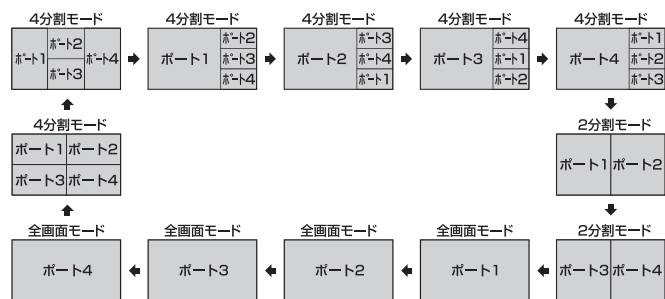

表示モード切替（リモコン）

■ 表示モード切替ボタン

リモコンのボタンを押すことで下記の画面表示に切り替えることができます。

■ 入力ポート切替ボタン

リモコンのボタンを押すことで選択したポートを全画面で表示します。

※全画面モードの際は表示しているポートの音声を出します。

■ 4分割モード切替ボタン

リモコンのボタンを押すことで左側に1画面のみ大型サイズで表示します。

ポート1、ポート2、ポート3、ポート4をそれぞれ大サイズ位置に表示できます。

表示モード切替（分割器本体）

■ モード切替スイッチ

分割器前面のモード切替スイッチを押すことで下記の画面表示に切り替えることができます。

解像度切替（リモコン）

■ 解像度切替ボタン

接続された HDMI 機器の解像度が異なった場合でもディスプレイ機器の表示できる解像度にダウンスケールすることができます。

1080p→720pの順で切り替わります。