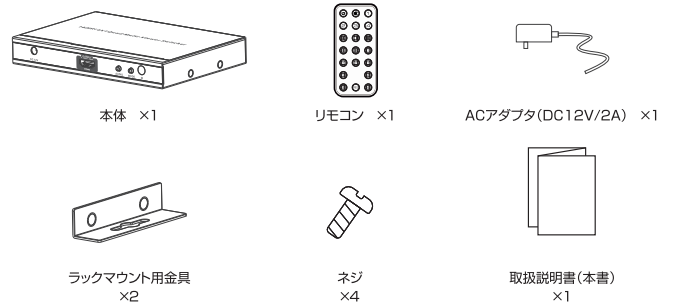

各部名称

リモコン

- | | |
|----------------|---|
| ① 電源ボタン | 本体の電源をON/OFFします。 |
| ② 音声ミュート/解除ボタン | 音声出力をするポートの音声をON/OFFします。 |
| ③ 音声切替ボタン | 音声を出力するポートを切り替えます。 |
| ④ 表示モード切替ボタン | 画面モードを切り替えます。 |
| ⑤ 入力ポート切替ボタン | 全画面モードで入力ポートを切り替えます。 |
| ⑥ 4分割モード切替ボタン | 4分割モードの左側大型サイズ画面を切り替えます。 |
| ⑦ 解像度切替ボタン | HDMI出力信号の解像度を切り替えます。1080p→720pの順で切り替わります。 |

※リモコンにはボタン電池 (CR2025) がセットされています。
※ご使用前にリモコン背面の絶縁シートを取り出してください。リモコンを長期間使用しない場合は、絶縁シートをリモコンの本体と電池入れの間に挿入してください。
※リモコンが他の機器に干渉する場合があります。向きや場所を変えて改善されるかご確認ください。それでも改善しない場合は本体のボタンで切り替えてください。

セット内容

各部名称

- | | |
|-------------------|--|
| ① 電源端子 | ACアダプタ (DC 12V) を接続します。 |
| ② HDMI出力ポート | HDMI入力機器 (モニター・プロジェクターなど) と接続します。 |
| ③ 音声切替スイッチ | 音声を出力するポートを切り替えます。 |
| ④ モード切替スイッチ | 画面モードを切り替えます。 |
| ⑤ 赤外線受信部 | 赤外線信号を受信します。 |
| ⑥ HDMI入力ポート (1~4) | HDMI出力機器 (レコーダー・カメラ・パソコン・ゲーム機など) と接続します。 |