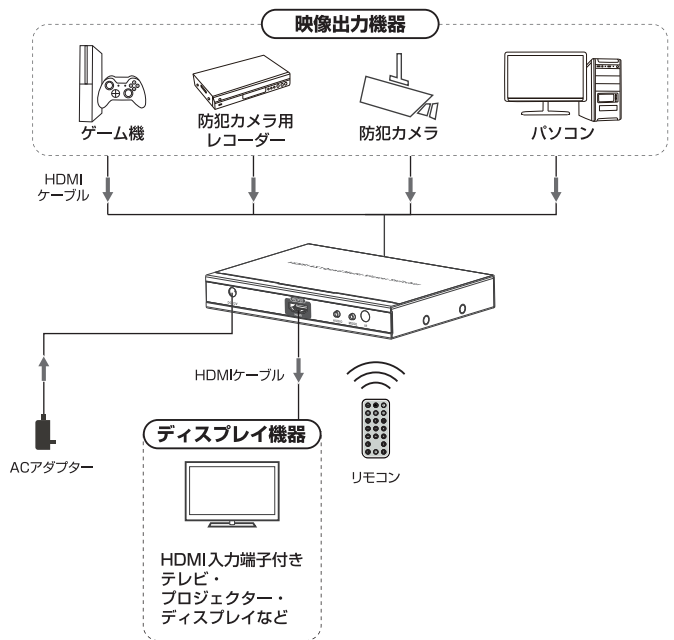

各部名称

リモコン

- | | |
|----------------|---|
| ① 電源ボタン | 本体の電源をON/OFFします。 |
| ② 音声ミュート/解除ボタン | 音声出力をするポートの音声をON/OFFします。 |
| ③ 音声切替ボタン | 音声を出力するポートを切り替えます。 |
| ④ 表示モード切替ボタン | 画面モードを切り替えます。 |
| ⑤ 入力ポート切替ボタン | 全画面モードで入力ポートを切り替えます。 |
| ⑥ 4分割モード切替ボタン | 4分割モードの左側大型サイズ画面を切り替えます。 |
| ⑦ 解像度切替ボタン | HDMI出力信号の解像度を切り替えます。1080p→720pの順で切り替わります。 |

※リモコンにはボタン電池 (CR2025) がセットされています。
※ご使用前にリモコン背面の絶縁シートを取り出してください。リモコンを長期間使用しない場合は、絶縁シートをリモコンの本体と電池入れの間に挿入してください。
※リモコンが他の機器に干渉する場合があります。向きや場所を変えて改善されるかご確認ください。それでも改善しない場合は本体のボタンで切り替えてください。

セット内容

各部名称

- | | |
|-------------------|--|
| ① 電源端子 | ACアダプタ (DC 12V) を接続します。 |
| ② HDMI出力ポート | HDMI入力機器 (モニター・プロジェクターなど) と接続します。 |
| ③ 音声切替スイッチ | 音声を出力するポートを切り替えます。 |
| ④ モード切替スイッチ | 画面モードを切り替えます。 |
| ⑤ 赤外線受信部 | 赤外線信号を受信します。 |
| ⑥ HDMI入力ポート (1~4) | HDMI出力機器 (レコーダー・カメラ・パソコン・ゲーム機など) と接続します。 |

接続と操作

1. 映像出力機器の HDMI 出力ポートと本機背面の HDMI 入力ポートを接続します。
2. 本機前面の HDMI 出力ポートとディスプレイ機器の HDMI 入力ポートを接続します。
3. 電源をデバイスに接続して開始します。

●本製品には接続用 HDMI ケーブルは付属していません。別途 HDMI ケーブルをご用意ください。
●HDMI機器の接続、取外し(ケーブルの脱着)するときは、必ず電源を切った状態で行ってください。出力設定不良や認識不良の原因になったり、機器が破損する恐れがあります。

表示モード切替（リモコン）

■ 表示モード切替ボタン

リモコンのボタンを押すことで下記の画面表示に切り替えることができます。

■ 入力ポート切替ボタン

リモコンのボタンを押すことで選択したポートを全画面で表示します。

※全画面モードの際は表示しているポートの音声を出します。

■ 4分割モード切替ボタン

リモコンのボタンを押すことで左側に1画面のみ大型サイズで表示します。