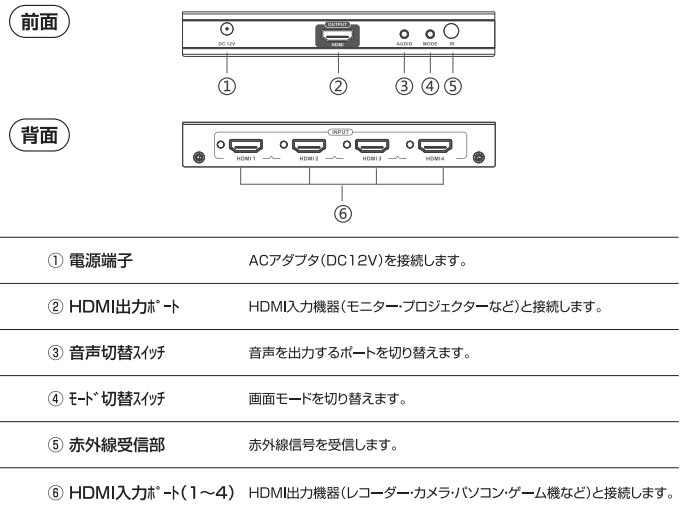

各部名称

リモコン

- | | |
|----------------|---|
| ① 電源ボタン | 本体の電源をON/OFFします。 |
| ② 音声ミュート/解除ボタン | 音声出力をするポートの音声をON/OFFします。 |
| ③ 音声切替ボタン | 音声を出力するポートを切り替えます。 |
| ④ 表示モード切替ボタン | 画面モードを切り替えます。 |
| ⑤ 入力ポート切替ボタン | 全画面モードで入力ポートを切り替えます。 |
| ⑥ 4分割モード切替ボタン | 4分割モードの左側大型サイズ画面を切り替えます。 |
| ⑦ 解像度切替ボタン | HDMI出力信号の解像度を切り替えます。1080p→720pの順で切り替わります。 |

※リモコンにはボタン電池 (CR2025) がセットされています。
※ご使用前にリモコン背面の絶縁シートを取り出してください。リモコンを長期間使用しない場合は、絶縁シートをリモコンの本体と電池入れの間に挿入してください。
※リモコンが他の機器に干渉する場合があります。向きや場所を変えて改善されるかご確認ください。それでも改善しない場合は本体のボタンで切り替えてください。

セット内容

各部名称

- | | |
|-------------------|--|
| ① 電源端子 | ACアダプタ (DC 12V) を接続します。 |
| ② HDMI出力ポート | HDMI入力機器 (モニター・プロジェクターなど) と接続します。 |
| ③ 音声切替スイッチ | 音声を出力するポートを切り替えます。 |
| ④ モード切替スイッチ | 画面モードを切り替えます。 |
| ⑤ 赤外線受信部 | 赤外線信号を受信します。 |
| ⑥ HDMI入力ポート (1~4) | HDMI出力機器 (レコーダー・カメラ・パソコン・ゲーム機など) と接続します。 |