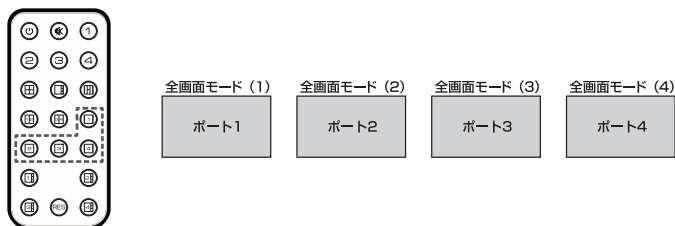

表示モード切替（リモコン）

■ 表示モード切替ボタン

リモコンのボタンを押すことで下記の画面表示に切り替えることができます。

■ 入力ポート切替ボタン

リモコンのボタンを押すことで選択したポートを全画面で表示します。

※全画面モードの際は表示しているポートの音声を出します。

■ 4分割モード切替ボタン

リモコンのボタンを押すことで左側に1画面のみ大型サイズで表示します。

ポート1、ポート2、ポート3、ポート4をそれぞれ大サイズ位置に表示できます。

表示モード切替（分割器本体）

■ モード切替スイッチ

分割器前面のモード切替スイッチを押すことで下記の画面表示に切り替えることができます。

解像度切替（リモコン）

■ 解像度切替ボタン

接続された HDMI 機器の解像度が異なった場合でもディスプレイ機器の表示できる解像度にダウンスケールすることができます。

1080p→720pの順で切り替わります。