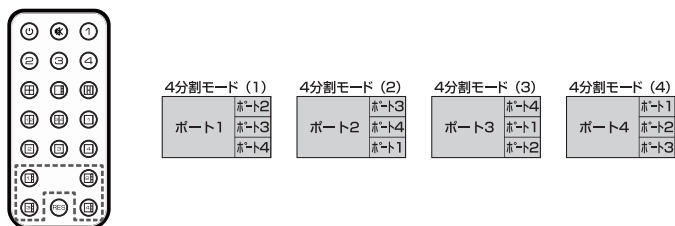

表示モード切替（リモコン）

■ 表示モード切替ボタン

リモコンのボタンを押すことで下記の画面表示に切り替えることができます。

■ 入力ポート切替ボタン

リモコンのボタンを押すことで選択したポートを全画面で表示します。

※全画面モードの際は表示しているポートの音声を出します。

■ 4分割モード切替ボタン

リモコンのボタンを押すことで左側に1画面のみ大型サイズで表示します。

ポート1、ポート2、ポート3、ポート4をそれぞれ大サイズ位置に表示できます。

表示モード切替（分割器本体）

■ モード切替スイッチ

分割器前面のモード切替スイッチを押すことで下記の画面表示に切り替えることができます。

解像度切替（リモコン）

■ 解像度切替ボタン

接続された HDMI 機器の解像度が異なった場合でもディスプレイ機器の表示できる解像度にダウンスケールすることができます。

1080p→720pの順で切り替わります。