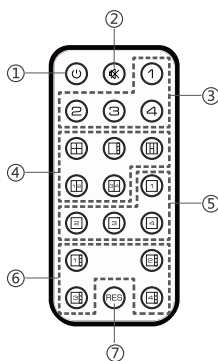

取扱説明書

1080p・HDCP1.2 対応 HDMI 分割器 4 入力 1 出力 型番 HMV-41V1.3

はじめに

本機は、最大 4 台の HDMI 機器を 1 台の画面に 4 分割して出力できる、マルチビュー機能搭載の HDMI 画面分割器です。4 つの HDMI 機器の映像を分割して 1 台のディスプレイに同時出力できます。もちろん、全画面切り替えも可能です。最大 1080p@60Hz 解像度の HDMI 信号に対応しています。この製品は、セキュリティ監視、文教、展示会、放送など様々な場面で広く使用されています。

※HDMIケーブルは付属しませんので別途ご購入ください。

特徴

- 4 つの HDMI 入力信号と 1 つの HDMI 出力信号に対応。
- 最大 1080p@60Hzまで対応。
- 4 分割モード、全画面モード、2 分割モードに対応。
- 切り替え後の映像をすばやく表示できる「シームレス切替機能」搭載。
- 本体のスイッチまたはリモコンで操作可能。
- フラグ&プレイ動作。
- 安定性と耐久性に優れた金属筐体。
- 壁面取り付け可能。

各部名称

リモコン

- | | |
|----------------|---|
| ① 電源ボタン | 本体の電源をON/OFFします。 |
| ② 音声ミュート/解除ボタン | 音声出力をするポートの音声をON/OFFします。 |
| ③ 音声切替ボタン | 音声を出力するポートを切り替えます。 |
| ④ 表示モード切替ボタン | 画面モードを切り替えます。 |
| ⑤ 入力ポート切替ボタン | 全画面モードで入力ポートを切り替えます。 |
| ⑥ 4分割モード切替ボタン | 4分割モードの左側大型サイズ画面を切り替えます。 |
| ⑦ 解像度切替ボタン | HDMI出力信号の解像度を切り替えます。1080p→720pの順で切り替わります。 |

※リモコンにはボタン電池 (CR2025) がセットされています。
※ご使用前にリモコン背面の絶縁シートを取り出してください。リモコンを長期間使用しない場合は、絶縁シートをリモコンの本体と電池入れの間に挿入してください。
※リモコンが他の機器に干渉する場合があります。向きや場所を変えて改善されるかご確認ください。それでも改善しない場合は本体のボタンで切り替えてください。

セット内容

各部名称

- | | |
|-------------------|--|
| ① 電源端子 | ACアダプタ (DC 12V) を接続します。 |
| ② HDMI出力ポート | HDMI入力機器 (モニター・プロジェクターなど) と接続します。 |
| ③ 音声切替スイッチ | 音声を出力するポートを切り替えます。 |
| ④ モード切替スイッチ | 画面モードを切り替えます。 |
| ⑤ 赤外線受信部 | 赤外線信号を受信します。 |
| ⑥ HDMI入力ポート (1~4) | HDMI出力機器 (レコーダー・カメラ・パソコン・ゲーム機など) と接続します。 |