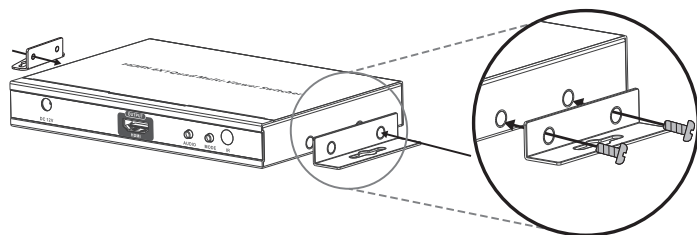

■ 壁面取付金具の取付

付属の取付ネジで、ラックマウント用金具と本体を固定してください。

よくある質問

Q：画面が表示されない。

1. A：①映像出力機器が本機の解像度をサポートしていることを確認してください。
   ②電源がデバイスに接続されているか、また全ての接続が正しいか確認してください。

Q：ディスプレイに異常な色が表示される。黒い画面になる。

1. A：①映像出力信号が不安定になっていないか確認してください。
   ②別の HDMI ケーブルを接続してください。全ての HDMI ケーブルはできるだけ短く高品質な HDMI ケーブルをご使用ください。(推奨 HDMI ケーブル長：5m 以下)
   ③付属の AC アダプタをご使用ください。紛失等で付属品以外のアダプタを使用する場合は、仕様が一致しているか確認してください。

仕様

型番	HMV-41V1.3
ポート数	HDMI入力×4 HDMI出力×1
HDMI規格	HDMI 1.3
HDCP	HDCP 1.2対応
対応表示解像度	1080p@50/60Hz, 1080i@50/60Hz, 720p@50/60Hz, 480p@60Hz, 480i@60Hz, 576p@50Hz, 576i@50Hz
表示モード	4分割モード、全画面モード、2分割モード
対応音声信号	PCM
電源	DC12V/2A
消費電力	最大10W
環境条件	動作時: 0~40°C 保管時: -20~60°C
寸法	148.5 × 104.7 × 21.2mm
カラー	ブラック
素材	金属
重量	約340g

注意事項

- ●本品は電気で作動しているため、発火するおそれがあります。万一異臭がしたり煙が出た場合は、本製品及び接続している機器の電源を切り、弊社までご連絡ください。
- ●雷が鳴っているときに、本品やケーブルに触れないでください。落雷により感電するおそれがあります。
- ●本品を分解しないでください。感電・故障の原因となることがあります。
- ●本品・ケーブルに濡れた手で触らないでください。本品が機器に接続されていると、感電するおそれがあります。
- ●本品内部に金属や液体など異物が入らないようにしてください。火災・感電・故障の原因となることがあります。
- ●本品に強い衝撃を与えないでください。破損・故障などの原因となることがあります。
- ●本品を直射日光の当たる場所、水分や湿気の多い場所、ホコリや油煙などの多い場所、車中や暖房器具のそばなど高温となる場所に設置・保管しないでください。感電・故障などの原因となることがあります。
- ●本品の上に重いものを置いたり、本品を重ねて設置しないでください。火災や故障の原因となることがあります。
- ●本品を不安定な場所に設置・保管しないでください。落下による故障・破損の原因となることがあります。
- ●本品のケーブルを脱着するときは必ずコネクタ部分を持ち、適度な力で扱ってください。強い力で扱ると、破損・故障などの原因となることがあります。
- ●本品のケーブルや接続機器のケーブルに強い衝撃を与えないでください。火災や故障の原因となることがあります。
- ●本品のお手入れをする際、シンナー・ベンジンなど揮発性有機溶剤が含まれているものは使用しないでください。塗装を痛めたり、故障の原因になることがあります。柔らかい布で乾拭きしてください。
- ●本品の故障、または本品の使用によって生じた直接・間接の損害について弊社はその責を負わないものとします。
- ●本品の使用中に発生したプログラムやデータの消失・破損についての保証はいたしかねます。あらかじめ定期的にバックアップを取るなどの対策を行ってください。
- ●本品は航空宇宙機器、原子力設備や機器、医療機器、輸送設備や機器など人命に関わる設備や機器、および高度な信頼性を必要とする設備や機器やシステムなどへの組込みや使用は想定しておりません。これらの用途に本品を使用し、社会的障害・人身事故などが生じて弊社はいかなる責任も負いかねます。

免責事項

製品名およびブランド名は関連メーカーの登録商標である場合があります。™および®は、ユーザーマニュアルでは省略しています。この取扱説明書の画像は参考用です。HDMI、HDMI High-Definition Multimedia Interface、および HDMI ロゴは、HDMI Licensing Administrator, Inc の商標または登録商標です。本機器は、信頼性または機能改善のため、設計を予告なく変更することがございます。