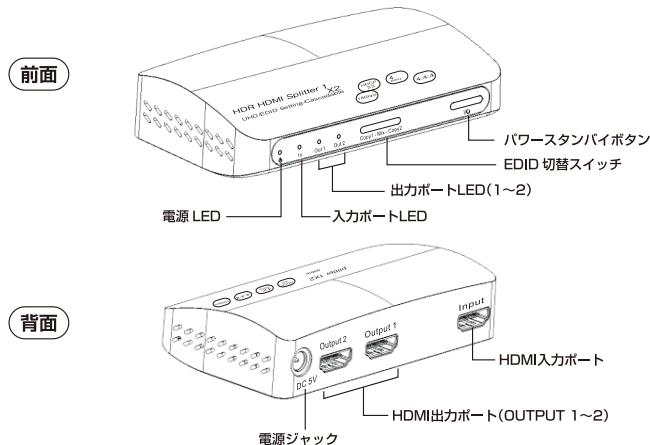

取扱説明書

セット内容

本体 1 台 電源アダプター 1 個
取扱説明書 1 部

各部名称

- ▶ **EDID 切替スイッチについて** (同時に同じ解像度しか出力できない為、こちらで設定します)
- MIX 適した出力ポートのEDIDを読み取ります。
デバイスの互換性が最も高くなっているのをおすすめです。
 - COPY1 出力ポート1に接続されている機器のEDIDのみを読み取ります。
 - COPY2 出力ポート2に接続されている機器のEDIDのみを読み取ります。

接続と操作

1. 本体の HDMI 入力ポートに映像出力機器を接続します。
2. 本体の HDMI 出力ポートにディスプレイ機器を接続します。
3. 電源アダプタを本体の電源ジャックに接続します。

- 本製品には接続用 HDMI ケーブルは付属していません。別途 HDMI ケーブルをご用意ください。
- HDMI 機器の接続、取外し（ケーブルの脱着）するときは、必ず電源を切った状態で行ってください。出力設定不良や認識不良の原因になったり、機器が破損する恐れがあります。

仕様

型番	HDB-12K
商品名	HDMI 分配器
ポート数	HDMI入力1 HDMI出力2
HDMI規格	HDMI Ver2.0b HDCP2.2/1.4対応
最大解像度	4096×2160(60Hz, 4:4:4/4:2:2/4:2:0) 3840×2160(60Hz, 4:4:4/4:2:2/4:2:0)
対応音声フォーマット	Dolby HD/DTS HD/Dolby Atmos/ Dolby AC3/DTS/LPCM Etc.
ピクセルクロック	25~600MHz
データレート	0.75~18Gbps
カスケード(多段)接続	最大3段までカスケード接続ができます
電源アダプタの仕様	入力:AC 100~240V 出力:DC 5V/1A
最大動作電流	650mA
動作温度・湿度	温度:-5~+40℃ 湿度:5~85%(結露なきこと)
保管温度・湿度	温度:-15~+55℃ 湿度:5~95%(結露なきこと)
寸法	106×60×27.3(mm)
重量	75g
材質	ABS