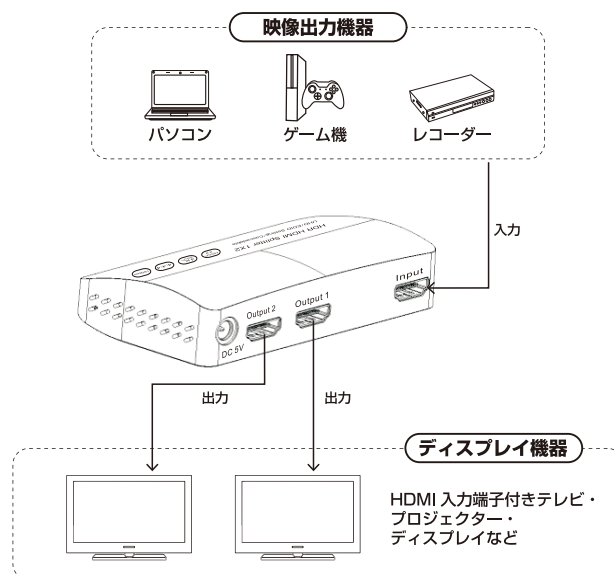

取扱説明書

セット内容

本体 1 台 電源アダプター 1 個
取扱説明書 1 部

各部名称

- ▶ **EDID 切替スイッチについて** (同時に同じ解像度しか出力できない為、こちらで設定します)
- MIX 適した出力ポートのEDIDを読み取ります。
デバイスの互換性が最も高くなっているのをおすすめです。
 - COPY1 出力ポート1に接続されている機器のEDIDのみを読み取ります。
 - COPY2 出力ポート2に接続されている機器のEDIDのみを読み取ります。

接続と操作

1. 本体の HDMI 入力ポートに映像出力機器を接続します。
2. 本体の HDMI 出力ポートにディスプレイ機器を接続します。
3. 電源アダプタを本体の電源ジャックに接続します。

- 本製品には接続用 HDMI ケーブルは付属していません。別途 HDMI ケーブルをご用意ください。
- HDMI 機器の接続、取外し（ケーブルの脱着）するときは、必ず電源を切った状態で行ってください。出力設定不良や認識不良の原因になったり、機器が破損する恐れがあります。

仕様

型番	HDB-12K
商品名	HDMI 分配器
ポート数	HDMI入力1 HDMI出力2
HDMI規格	HDMI Ver2.0b HDCP2.2/1.4対応
最大解像度	4096×2160(60Hz, 4:4:4/4:2:2/4:2:0) 3840×2160(60Hz, 4:4:4/4:2:2/4:2:0)
対応音声フォーマット	Dolby HD/DTS HD/Dolby Atmos/ Dolby AC3/DTS/LPCM Etc.
ピクセルクロック	25~600MHz
データレート	0.75~18Gbps
カスケード(多段)接続	最大3段までカスケード接続ができます
電源アダプタの仕様	入力:AC 100~240V 出力:DC 5V/1A
最大動作電流	650mA
動作温度・湿度	温度:-5~+40℃ 湿度:5~85%(結露なきこと)
保管温度・湿度	温度:-15~+55℃ 湿度:5~95%(結露なきこと)
寸法	106×60×27.3(mm)
重量	75g
材質	ABS