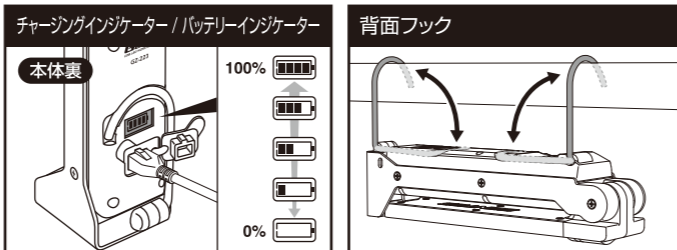

機能説明

■ 使用方法
消灯状態からスイッチを押す度に、下図のようにモードが切り替わります。

消灯 → 点灯 (Top) (5秒以内) → 点灯 (Eco) (5秒以内) → 点灯 (High)

■ インスタントオフスイッチ機能
点灯後、一定時間経過後にスイッチを押すと、どのモードからでも一回の操作で消灯できます。

■ チャージングインジケータ ※ご使用になる前に必ず充電をしてください。
充電中は常に点灯し、電池残量を表示します。

■ バッテリーインジケータ
スイッチを長押しすると、電池残量の目安を表示します。

このたびは、弊社製品をお買い上げいただき、まことにありがとうございます。取扱説明書をよくお読みのうえ、正しく安全にお使いください。ご使用前に「安全上の注意 / 使用上の注意」を必ずお読みください。また、この取扱説明書は大切に保管してください。

安全上の注意

ご使用になる人や他人への危害、財産への損害を未然に防止するために守っていただきたいことを説明しています。

- **警告** この表示の欄は「死亡または重傷を負う可能性がある」と考えられる内容です。
- **注意** この表示の欄は「傷害を負う可能性、器物損壊の可能性」があると考えられる内容です。
- このマークはしてはいけない「禁止」をお願いする内容です。
- このマークは必ず実行していただく「強制」をお願いする内容です。

- **警告** ① 光を直接目に当てないでください。
- **注意** ① 短絡、分解、火中への投下などしないでください。
  ② 極端な低温・高温および湿気やほこりの多いところ、また直射日光のあたるところ(窓辺、車内等)での保管はしないでください。
  ③ お客様自身での充電電池の交換はできません。(故障の原因となります。)
  ④ 落下や衝突など強いショックを与えないでください。
  ⑤ 乳幼児の手の届かないところに保管してください。
  ⑥ 定期的に点検してください。

使用上の注意

- 本製品は連続点灯すると熱を持つ場合がございますが、発火や爆発の危険はありませんので安心してご使用ください。
- 本製品は工場出荷時に点灯確認ができる程度に充電されています。ご使用になる前に、「充電方法」に従って必ず充電をしてください。
- USBハブを用いての接続、また接続する外部機器のUSBポートに複数のデバイスと同時接続しての接続・充電は絶対にしてしないでください。外部機器のUSBポートに直接接続してください。
- 本製品はリチウムイオン充電電池を内蔵しています。性能を十分に発揮するため、「リチウムイオン充電電池について」をお読みのうえご使用ください。
- 充電中は本体を点灯させないでください。故障や発火の原因となります。
- パソコン等のUSBポートから充電する際、機器により充電できない場合があります。その場合は付属の専用ACアダプターでご対応ください。
- 付属の専用ACアダプター以外は使用しないでください。
- 充電時以外は専用ACアダプターをコンセントから抜いてください。
- 充電電池の劣化を抑えるため、長期間使用しない場合でも定期的に充電してください。
- 底面マグネット使用時、金属面から外す時はマグネット面をすらすらしないでください。金属面にキズがつく恐れがあります。
- 本製品は2mまでの落下耐久がありますが、精密機器ですので、ていねいにお取り扱いください。
- 本製品に防水機能はありません。水中での使用はしないでください。
- お手入れの際は、乾いた柔らかい布をご使用ください。

お知らせ

- 不意のバッテリー切れに備え、予備のライトの携行をおすすめします。

リチウムイオン充電電池について

- **充電時の注意**
  ・ 充電は周辺温度が約5〜35℃の範囲内で行なってください。
  ・ 必ず付属の専用Micro USBケーブルを使い、正しく接続して充電してください。
  ・ 充電時間及び点灯時間はあくまで目安であり、本体(専用充電電池)の使用環境により異なります。
- **使用時の注意**
  ・ 万一、製品に異常を感じた際は直ちに使用を中止し、お買い上げの販売店まで点検を依頼してください。
  ・ 高温状態での充電・使用・保管を行なうと充電電池の性能が著しく劣化します。
- **保管時の注意**
  ・ 満充電状態、または電池残量の極端に少ない状態で保管は避けてください。充電電池の性能や寿命の低下の原因となります。
  ※本製品のリチウムイオン充電電池の充放電サイクルは約500回です。充電しても点灯時間が著しく短くなってしまった場合は、充電電池の寿命です。ご購入の販売店または、弊社修理係に充電電池の交換をご依頼ください。(有料修理)
- **初めてお使いになる場合及び長期間使用しなかった場合**
  ・ 充電電池は長期間使用しなかった場合、自己放電により容量が低下します。ご使用前に充電してください。

ご不要になった製品は廃棄せず、弊社物流センターにお送りください。
(リチウムイオン充電電池は、一般家庭ゴミとして廃棄しないでください。)

保証規定

1. 取扱説明書の注意に従った正常な使用状態で故障した場合は、お買い上げ後1年間無料で修理・交換いたします。
2. 購入証明書(販売店のレシート等)をもって保証の適用とさせていただきますので、購入証明書は大切に保管していただけますようお願いいたします。
3. 修理品をご送付いただく際の送料は、お客様負担とさせていただきます。
4. 保証期間内でも次の場合は有料修理になります。
   イ. 誤用・乱用および取り扱い不注意による故障
   ロ. 火災・地震・水害および盗難などの災害による故障
   ハ. 不当な修理や改造および異常電圧に起因する故障
   ニ. 使用中に生じたキズなどの外観上の変化
   ホ. 消耗品および付属品の交換
5. 本製品の使用または使用不能から生じた直接的または間接的損害に対し、弊社は一切の責任を負わないものとします。
6. 本保証は日本国内においてのみ有効です。
   This warranty is valid only in Japan.

アフターサービス

故障かな?と思ったら

現象	原因	対処の方法
点灯しない	電池残量が無くなっている。	充電してください。
暗い	電池残量が少なくなっている。	充電してください。
使用中 トップライトが点滅する	電池残量が少なくなっている。	充電してください。

修理を依頼されるときは