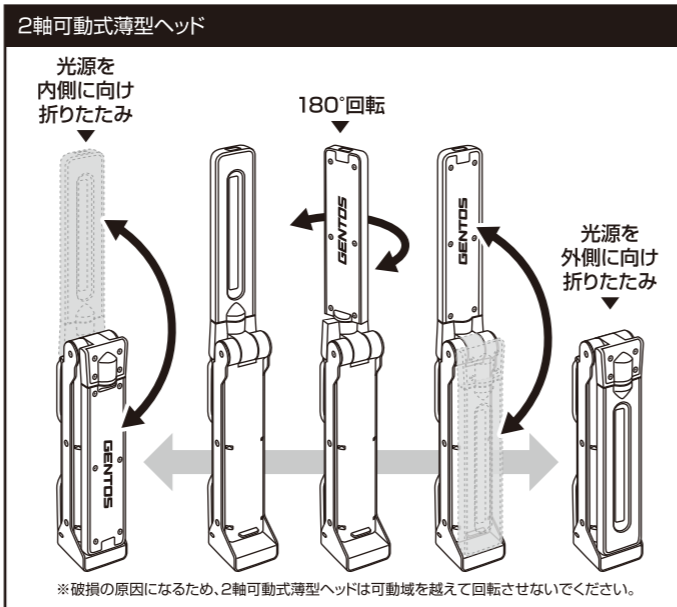

機能説明

■ 使用方法
消灯状態からスイッチを押す度に、下図のようにモードが切り替わります。

消灯 → 点灯 (Top) (5秒以内) → 点灯 (Eco) (5秒以内) → 点灯 (High)

■ インスタントオフスイッチ機能
点灯後、一定時間経過後にスイッチを押すと、どのモードからでも一回の操作で消灯できます。

■ チャージングインジケータ ※ご使用になる前に必ず充電をしてください。
充電中は常に点灯し、電池残量を表示します。

■ バッテリーインジケータ
スイッチを長押しすると、電池残量の目安を表示します。

このたびは、弊社製品をお買い上げいただき、まことにありがとうございます。取扱説明書をよくお読みのうえ、正しく安全にお使いください。ご使用前に「安全上の注意 / 使用上の注意」を必ずお読みください。また、この取扱説明書は大切に保管してください。

安全上の注意

ご使用になる人や他人への危害、財産への損害を未然に防止するために守っていただきたいことを説明しています。

- **警告** この表示の欄は「死亡または重傷を負う可能性がある」と考えられる内容です。
- **注意** この表示の欄は「傷害を負う可能性、器物損壊の可能性」があると考えられる内容です。
- このマークはしてはいけない「禁止」をお願いする内容です。
- このマークは必ず実行していただく「強制」をお願いする内容です。

- **警告** ① 光を直接目に当てないでください。
- **注意** ① 短絡、分解、火中への投下などしないでください。
  ② 極端な低温・高温および湿気やほこりの多いところ、また直射日光のあたるところ(窓辺、車内等)での保管はしないでください。
  ③ お客様自身での充電電池の交換はできません。(故障の原因となります。)
  ④ 落下や衝突など強いショックを与えないでください。
  ⑤ 乳幼児の手の届かないところに保管してください。
  ⑥ 定期的に点検してください。

使用上の注意

- 本製品は連続点灯すると熱を持つ場合がございますが、発火や爆発の危険はありませんので安心してご使用ください。
- 本製品は工場出荷時に点灯確認ができる程度に充電されています。ご使用になる前に、「充電方法」に従って必ず充電をしてください。
- USBハブを用いての接続、また接続する外部機器のUSBポートに複数のデバイスと同時接続しての接続・充電は絶対にしてしないでください。外部機器のUSBポートに直接接続してください。
- 本製品はリチウムイオン充電電池を内蔵しています。性能を十分に発揮するため、「リチウムイオン充電電池について」をお読みのうえご使用ください。
- 充電中は本体を点灯させないでください。故障や発火の原因となります。
- パソコン等のUSBポートから充電する際、機器により充電できない場合があります。その場合は付属の専用ACアダプターでご対応ください。
- 付属の専用ACアダプター以外は使用しないでください。
- 充電時以外は専用ACアダプターをコンセントから抜いてください。
- 充電電池の劣化を抑えるため、長期間使用しない場合でも定期的に充電してください。
- 底面マグネット使用時、金属面から外す時はマグネット面をすらすらしないでください。金属面にキズがつく恐れがあります。
- 本製品は2mまでの落下耐久がありますが、精密機器ですので、ていねいにお取り扱いください。
- 本製品に防水機能はありません。水中での使用はしないでください。
- お手入れの際は、乾いた柔らかい布をご使用ください。

お知らせ

- 不意のバッテリー切れに備え、予備のライトの携行をおすすめします。

リチウムイオン充電電池について

- **充電時の注意**
  ・ 充電は周辺温度が約5〜35℃の範囲内で行なってください。
  ・ 必ず付属の専用Micro USBケーブルを使い、正しく接続して充電してください。
  ・ 充電時間及び点灯時間はあくまで目安であり、本体(専用充電電池)の使用環境により異なります。
- **使用時の注意**
  ・ 万一、製品に異常を感じた際は直ちに使用を中止し、お買い上げの販売店まで点検を依頼してください。
  ・ 高温状態での充電・使用・保管を行なうと充電電池の性能が著しく劣化します。
- **保管時の注意**
  ・ 満充電状態、または電池残量の極端に少ない状態で保管は避けてください。充電電池の性能や寿命の低下の原因となります。
  ※本製品のリチウムイオン充電電池の充放電サイクルは約500回です。充電しても点灯時間が著しく短くなってしまった場合は、充電電池の寿命です。ご購入の販売店または、弊社修理係に充電電池の交換をご依頼ください。(有料修理)
- **初めてお使いになる場合及び長期間使用しなかった場合**
  ・ 充電電池は長期間使用しなかった場合、自己放電により容量が低下します。ご使用前に充電してください。

ご不要になった製品は廃棄せず、弊社物流センターにお送りください。
(リチウムイオン充電電池は、一般家庭ゴミとして廃棄しないでください。)

保証規定

1. 取扱説明書の注意に従った正常な使用状態で故障した場合は、お買い上げ後1年間無料で修理・交換いたします。
2. 購入証明書(販売店のレシート等)をもって保証の適用とさせていただきますので、購入証明書は大切に保管していただけますようお願いいたします。
3. 修理品をご送付いただく際の送料は、お客様負担とさせていただきます。
4. 保証期間内でも次の場合は有料修理になります。
   イ. 誤用・乱用および取り扱い不注意による故障
   ロ. 火災・地震・水害および盗難などの災害による故障
   ハ. 不当な修理や改造および異常電圧に起因する故障
   ニ. 使用中に生じたキズなどの外観上の変化
   ホ. 消耗品および付属品の交換
5. 本製品の使用または使用不能から生じた直接的または間接的損害に対し、弊社は一切の責任を負わないものとします。
6. 本保証は日本国内においてのみ有効です。
   This warranty is valid only in Japan.

アフターサービス

故障かな?と思ったら

現象	原因	対処の方法
点灯しない	電池残量が無くなっている。	充電してください。
暗い	電池残量が少なくなっている。	充電してください。
使用中 トップライトが点滅する	電池残量が少なくなっている。	充電してください。

修理を依頼されるときは