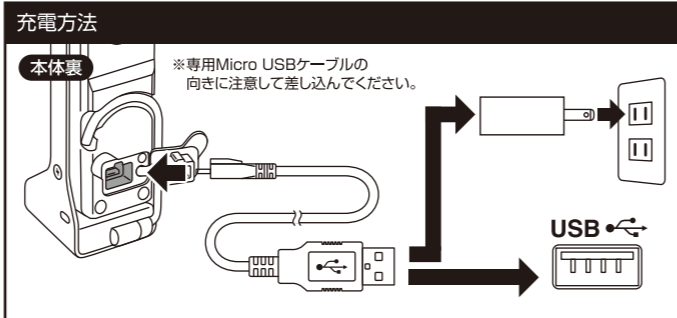

■ セット内容

(A) ライト本体 (B) 専用Micro USBケーブル (50cm) (C) 専用ACアダプター

■ 各部の名称

- (1) トップライト (2) メインライト (3) ストラップ取付け穴 (4) 底面マグネット
(5) 2軸可動式薄型ヘッド (6) スイッチ (7) 背面フック
(8) チャージングインジケータ / バッテリーインジケータ
(9) Micro USBポートキャップ (10) Micro USBポート
(11) Micro USBコネクタ (12) USBコネクタ (13) プラグ (14) USBジャック

※付属の専用Micro USBケーブルと図の専用Micro USBケーブルの形状が異なる場合がございますが、問題なくご使用いただけます。
※付属の専用Micro USBケーブルは特殊な形状のため、他の機器には使用できない場合があります。

機能説明

■ 使用方法
消灯状態からスイッチを押す度に、下図のようにモードが切り替わります。

消灯 → 点灯 (Top) (5秒以内) → 点灯 (Eco) (5秒以内) → 点灯 (High)

■ インスタントオフスイッチ機能
点灯後、一定時間経過後にスイッチを押すと、どのモードからでも一回の操作で消灯できます。

■ チャージングインジケータ ※ご使用になる前に必ず充電をしてください。
充電中は常に点灯し、電池残量を表示します。

■ バッテリーインジケータ
スイッチを長押しすると、電池残量の目安を表示します。

このたびは、弊社製品をお買い上げいただき、まことにありがとうございます。取扱説明書をよくお読みのうえ、正しく安全にお使いください。ご使用前に「安全上の注意 / 使用上の注意」を必ずお読みください。また、この取扱説明書は大切に保管してください。