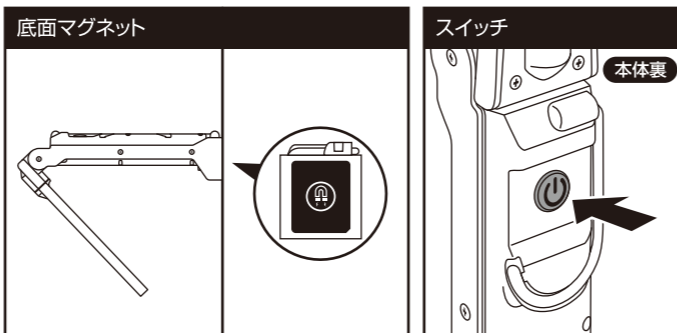

■ セット内容

(A) ライト本体 (B) 専用Micro USBケーブル (50cm) (C) 専用ACアダプター

■ 各部の名称

- (1) トップライト (2) メインライト (3) ストラップ取付け穴 (4) 底面マグネット
(5) 2軸可動式薄型ヘッド (6) スイッチ (7) 背面フック
(8) チャージングインジケータ / バッテリーインジケータ
(9) Micro USBポートキャップ (10) Micro USBポート
(11) Micro USBコネクタ (12) USBコネクタ (13) プラグ (14) USBジャック

※付属の専用Micro USBケーブルと図の専用Micro USBケーブルの形状が異なる場合がございますが、問題なくご使用いただけます。
※付属の専用Micro USBケーブルは特殊な形状のため、他の機器には使用できない場合があります。

機能説明

■ 使用方法
消灯状態からスイッチを押す度に、下図のようにモードが切り替わります。

消灯 → 点灯 (Top) (5秒以内) → 点灯 (Eco) (5秒以内) → 点灯 (High)