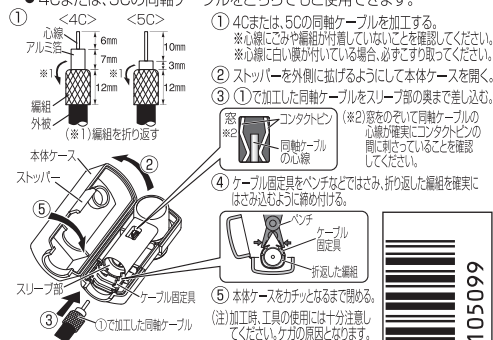

DX アンテナ

未来へ、環境負荷ゼロへ

2K4K8K

現行の2Kハイビジョン放送にも対応しています。

高シールド

2K4K8K 対応

4c・5c 屋内用
同軸ケーブル兼用 (75Ω)
テレビコンセントプラグ
FL45CS2(B)

1. **警告**
2. 屋内専用、屋外や高温になる場所を避けること。また、ケーブルを傷つけないこと。火災・感電や破損の原因となります。
   - 異常が生じたら、接続している製品の電源スイッチを切り、電源プラグをコンセントから抜くこと。そのまま使用すると火災・感電の原因となります。
   - 雷が降り出したら、手を触れないこと。感電の原因となります。

※"FL45CS2(B)"の末尾"(B)"は包装形態を示しています。製品本体の表示は"FL45CS"です。

使用できる放送
CS
BS
UHF
FM
ケーブルテレビ

4c・5c 兼用

2個入り

FL45CS2(B)

使用帯域
(10~3224MHz)

テレビコンセントプラグ(4C・5C兼用)

■取付方法 (同軸ケーブル(別売)の加工と取付方法)

- 4K・8K放送に対応した低損失の同軸ケーブルをご使用ください。
- 4Cまたは、5Cの同軸ケーブルをどちらでもご使用できます。

カスタマーセンター ☎ 0120-941-542

(受付時間 9:30~17:00 夏季・年末年始休暇は除く)

お昼時間土・日・祝日もご利用ください!

ホームページアドレス <http://www.dxantenna.co.jp/>

DXアンテナ株式会社

本社/〒652-0807 神戸市兵庫区浜崎通2番15号

台紙 PETケース

T 4975584105099

099

MADE IN CHINA