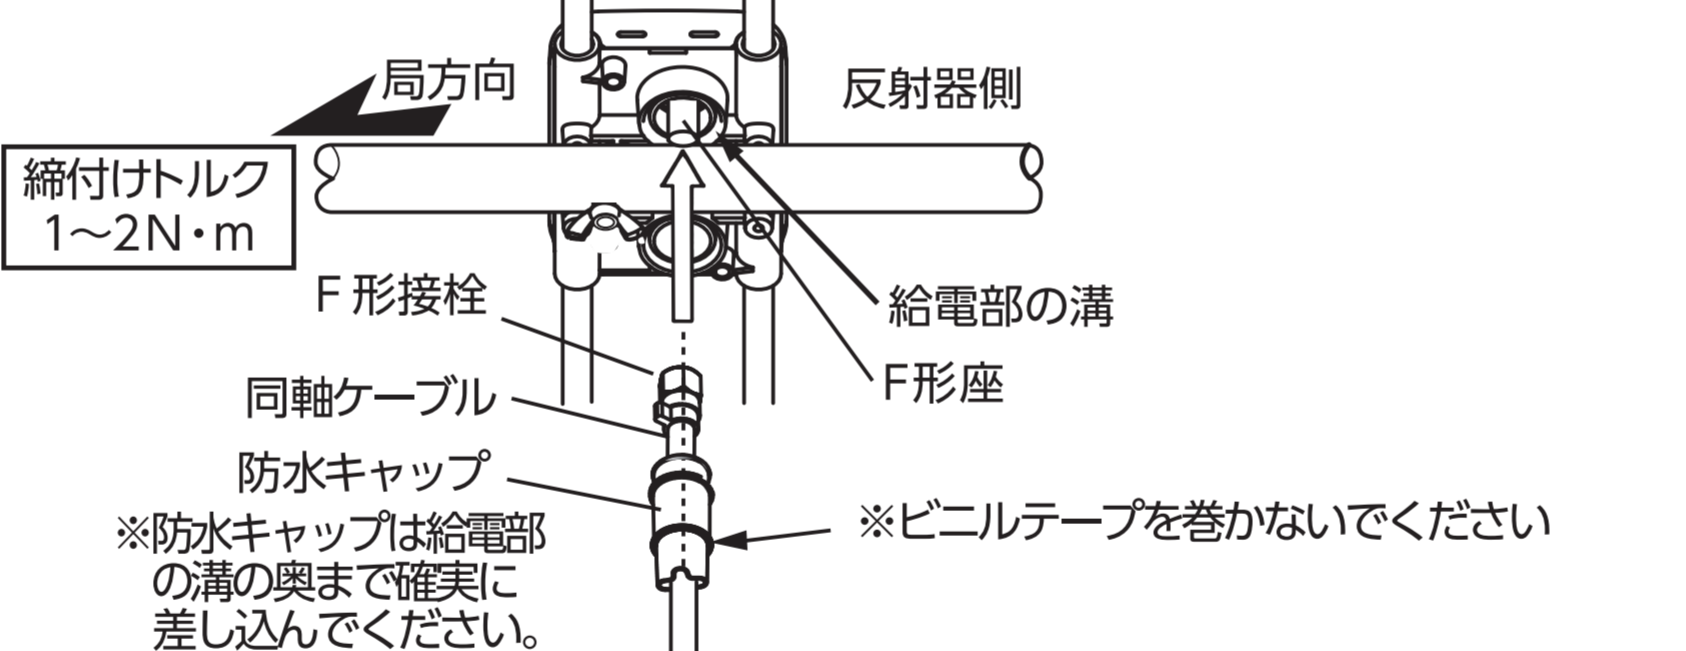

DXアンテナ

UHF20素子アンテナ UA20

安全上のご注意

- 注意**
 - 工事に関して販売店などに相談する。
 - ・アンテナ工事およびテレビ受信関連工事には技術と経験が必要です。
 - ・マンションやアパートなどによって、管理組合、管理事務所、自治会が規制を設けている場合があります。
- 設置禁止**
 - 次の場所には設置しない。
 - ・送配電線、ネオンサイン、電車の架線や電話線などの近く
 - ・煙突の付近や高温になる場所
 - ・強度の不足する場所、不安定な場所
 - ・人や車両の通行の妨げになる場所
- 安全確保**
 - 設置・点検作業時には安全を確保する。
 - ・安全な足場を確保し、作業時は手袋をしてください。
 - ・アンテナの部品や工具類をひもで結ぶなど、落下防止をして作業してください。
 - ・強風、雨天、積雪や視界の悪い時は、危険ですから作業を行わないでください。
 - ・雷が鳴り出したら、アンテナやケーブルに触れないでください。
 - ・アンテナや取付装置などに乗ったり、無理な力を加えないでください。
- 分解禁止**
 - 分解・調整・修理はしない。
 - ・防水不良による故障や感電の原因となりますので、アンテナの給電部のフタは開けないでください。また、内部の点検・調整・修理は販売店にご相談ください。
- 適切使用**
 - 適切に組み立て、取り付け、点検を行う。
 - ・組み立てや取り付けのネジやボルトは、締め付け力(トルク)指定がある場合はその力(トルク)で締め付け、堅固に固定してください。落ちたり、倒れたりして、けがの原因となります。
 - ・台風の後や積雪の後などは、アンテナや取付装置に緩みや異常が生じることがあります。放置すると破損や故障の原因となります。点検はお買い上げの販売店または工事店にご相談ください。
 - ケーブルに無理な力を加えたり傷つけない
 - ・接続するケーブルには、テレビ電波以外に電流が流れることがあります。ケーブルなどを傷つけたり、加工したり、無理に曲げたり、重いものをのせたり、加熱したり(熱器具に近づけたり)、引っ張ったりしないでください。
 - ・同軸ケーブルなどが傷んだときは(心線の露出、断線など)お買い上げの販売店もしくは工事店に交換をご相談ください。

組立方法 ※よくお読みのうえ、正しくお使いください。

- ＜付属品＞
- 防水キャップ.....1個
 - 固定バンド.....1個
 - F形接栓(5C用).....1個

④ 給電部をアームの穴に合わせ(E)蝶ボルトでしっかりと締め付けてください。

⑤ 先端にF形接栓を加工した同軸ケーブルを、F形座へまっすぐに挿入し接続ナットを締め付けて固定してください。

⑥ (D)金具の切り欠き部をボルトに掛け、(C)蝶ナットを軽く締め、マストへ仮固定してください。

⑦ アンテナの方向と高さを調整します。調整後、⑥で仮締めした(C)蝶ナットをしっかりと締め付けて、マストへ固定してください。

垂直偏波受信時

⑦ (F)蝶ナットをゆるめ、(G)金具を下図のように回転させ、(F)蝶ナットを締めつけて固定してください。

■F-5接栓 (付属品) への同軸ケーブル接続方法 (S-5C-FBケーブルの場合)

- 使用上のご注意
- 蝶ボルト、ネジ類は、ペンチなどの工具を用いて指定のトルクで締め付けてください。
 - 同軸ケーブルは、心線と編組が接触しないよう注意して処理してください。
 - 同一マストに複数のアンテナを取り付ける場合は、できるだけ間隔をあけてください。(推奨間隔: 1m以上)
 - 使用する同軸ケーブルに適した接栓をお使いください。