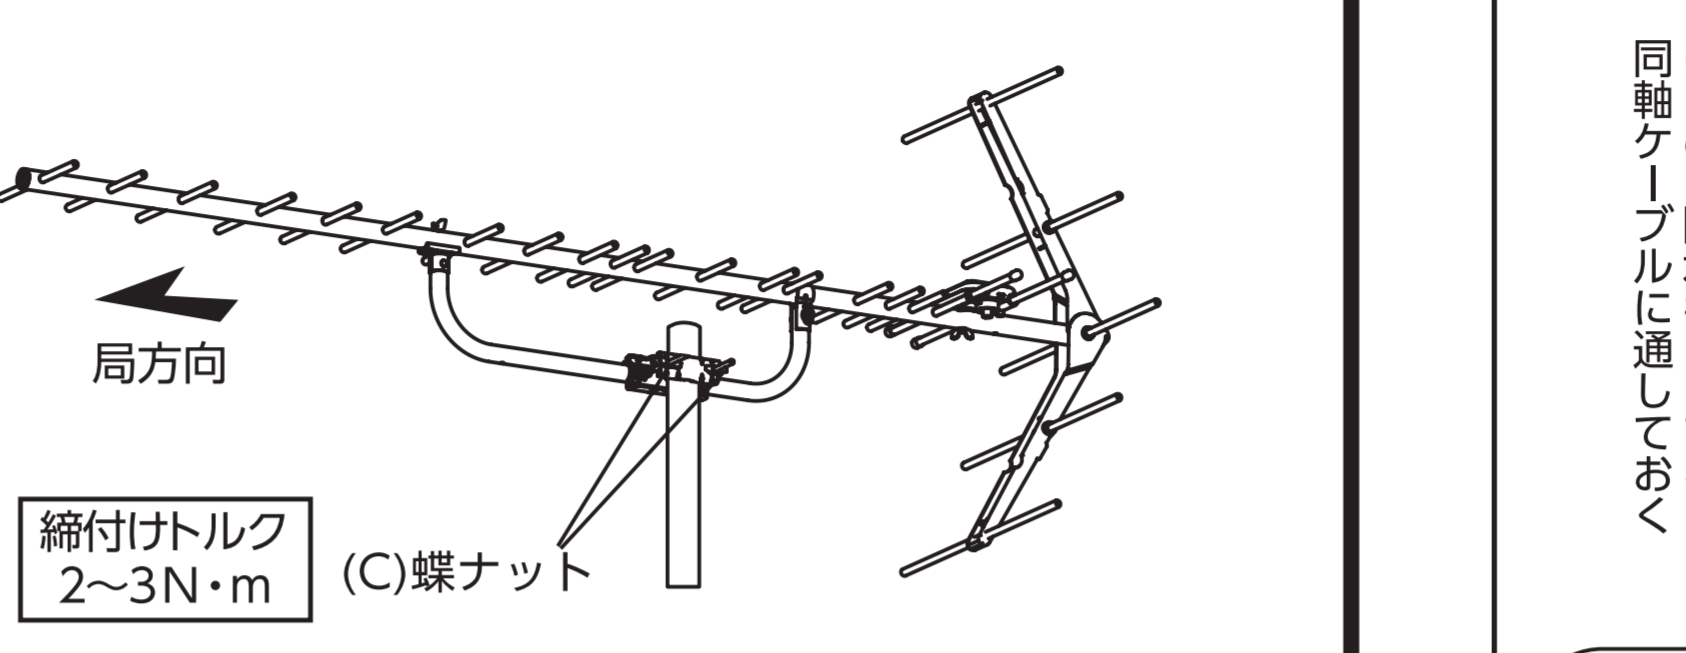

DXアンテナ

UHF20素子アンテナ UA20

安全上のご注意

- 注意**
 - 工事に関して販売店などに相談する。
 - ・アンテナ工事およびテレビ受信関連工事には技術と経験が必要です。
 - ・マンションやアパートなどによって、管理組合、管理事務所、自治会が規制を設けている場合があります。
- 設置禁止**
 - 次の場所には設置しない。
 - ・送配電線、ネオンサイン、電車の架線や電話線などの近く
 - ・煙突の付近や高温になる場所
 - ・強度の不足する場所、不安定な場所
 - ・人や車両の通行の妨げになる場所
- 安全確保**
 - 設置・点検作業時には安全を確保する。
 - ・安全な足場を確保し、作業時は手袋をしてください。
 - ・アンテナの部品や工具類をひもで結ぶなど、落下防止をして作業してください。
 - ・強風、雨天、積雪や視界の悪い時は、危険ですから作業を行わないでください。
 - ・雷が鳴り出したら、アンテナやケーブルに触れないでください。
 - ・アンテナや取付装置などに乗ったり、無理な力を加えないでください。
- 分解禁止**
 - 分解・調整・修理はしない。
 - ・防水不良による故障や感電の原因となりますので、アンテナの給電部のフタは開けないでください。また、内部の点検・調整・修理は販売店にご相談ください。
- 適切使用**
 - 適切に組み立て、取り付け、点検を行う。
 - ・組み立てや取り付けのネジやボルトは、締め付け力(トルク)指定がある場合はその力(トルク)で締め付け、堅固に固定してください。落ちたり、倒れたりして、けがの原因となります。
 - ・台風の後や積雪の後などは、アンテナや取付装置に緩みや異常が生じることがあります。放置すると破損や故障の原因となります。点検はお買い上げの販売店または工事店にご相談ください。
 - ケーブルに無理な力を加えたり傷つけない
 - ・接続するケーブルには、テレビ電波以外に電流が流れることがあります。ケーブルなどを傷つけたり、加工したり、無理に曲げたり、重いものをのせたり、加熱したり(熱器具に近づけたり)、引っ張ったりしないでください。
 - ・同軸ケーブルなどが傷んだときは(心線の露出、断線など)お買い上げの販売店もしくは工事店に交換をご相談ください。

組立方法 ※よくお読みのうえ、正しくお使いください。

- ＜付属品＞
- 防水キャップ.....1個
 - 固定バンド.....1個
 - F形接栓(5C用).....1個

④ 給電部をアームの穴に合わせ(E)蝶ボルトでしっかりと締め付けてください。

⑤ 先端にF形接栓を加工した同軸ケーブルを、F形座へまっすぐに挿入し接続ナットを締め付けて固定してください。

⑥ (D)金具の切り欠き部をボルトに掛け、(C)蝶ナットを軽く締め、マストへ仮固定してください。

⑦ アンテナの方向と高さを調整します。調整後、⑥で仮締めした(C)蝶ナットをしっかりと締め付けて、マストへ固定してください。

垂直偏波受信時

⑦ (F)蝶ナットをゆるめ、(G)金具を下図のように回転させ、(F)蝶ナットを締めつけて固定してください。

■F-5接栓 (付属品) への同軸ケーブル接続方法 (S-5C-FBケーブルの場合)

- 使用上のご注意
- 蝶ボルト、ネジ類は、ペンチなどの工具を用いて指定のトルクで締め付けてください。
 - 同軸ケーブルは、心線と編組が接触しないよう注意して処理してください。
 - 同一マストに複数のアンテナを取り付ける場合は、できるだけ間隔をあけてください。(推奨間隔: 1m以上)
 - 使用する同軸ケーブルに適した接栓をお使いください。