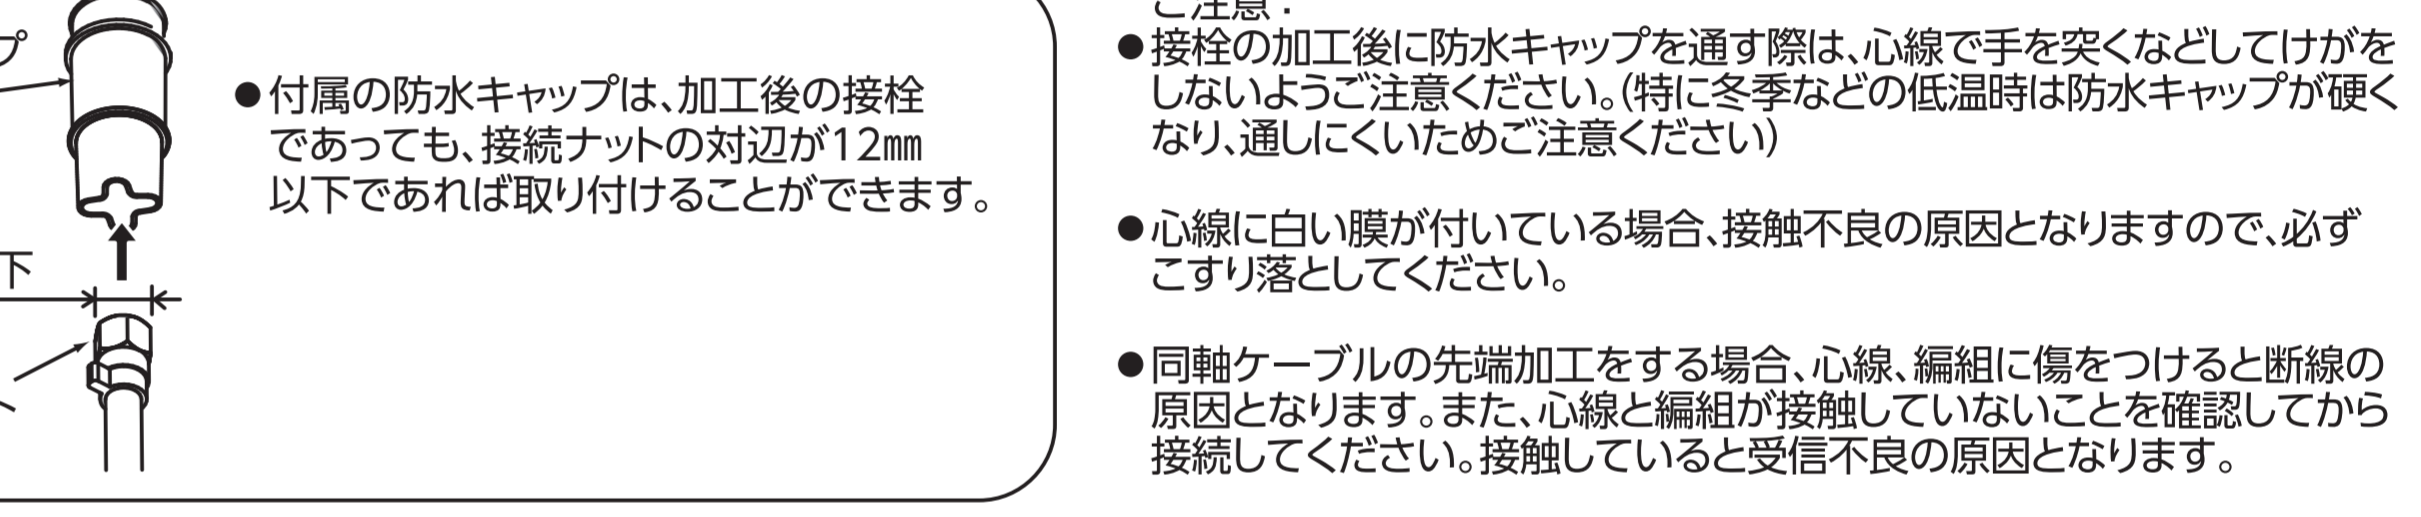

DXアンテナ

UHF20素子アンテナ UA20

安全上のご注意

- 注意**
 - 工事に関して販売店などに相談する。
 - ・アンテナ工事およびテレビ受信関連工事には技術と経験が必要です。
 - ・マンションやアパートなどによって、管理組合、管理事務所、自治会が規制を設けている場合があります。
- 設置禁止**
 - 次の場所には設置しない。
 - ・送配電線、ネオンサイン、電車の架線や電話線などの近く
 - ・煙突の付近や高温になる場所
 - ・強度の不足する場所、不安定な場所
 - ・人や車両の通行の妨げになる場所
- 安全確保**
 - 設置・点検作業時には安全を確保する。
 - ・安全な足場を確保し、作業時は手袋をしてください。
 - ・アンテナの部品や工具類をひもで結ぶなど、落下防止をして作業してください。
 - ・強風、雨天、積雪や視界の悪い時は、危険ですから作業を行わないでください。
 - ・雷が鳴り出したら、アンテナやケーブルに触れないでください。
 - ・アンテナや取付装置などに乗ったり、無理な力を加えないでください。
- 分解禁止**
 - 分解・調整・修理はしない。
 - ・防水不良による故障や感電の原因となりますので、アンテナの給電部のフタは開けないでください。また、内部の点検・調整・修理は販売店にご相談ください。
- 適切使用**
 - 適切に組み立て、取り付け、点検を行う。
 - ・組み立てや取り付けのネジやボルトは、締め付け力(トルク)指定がある場合はその力(トルク)で締め付け、堅固に固定してください。落ちたり、倒れたりして、けがの原因となります。
 - ・台風の後や積雪の後などは、アンテナや取付装置に緩みや異常が生じることがあります。放置すると破損や故障の原因となります。点検はお買い上げの販売店または工事店にご相談ください。
 - ケーブルに無理な力を加えたり傷つけない
 - ・接続するケーブルには、テレビ電波以外に電流が流れることがあります。ケーブルなどを傷つけたり、加工したり、無理に曲げたり、重いものをのせたり、加熱したり(熱器具に近づけたり)、引っ張ったりしないでください。
 - ・同軸ケーブルなどが傷んだときは(心線の露出、断線など)お買い上げの販売店もしくは工事店に交換をご相談ください。

組立方法 ※よくお読みのうえ、正しくお使いください。

- ＜付属品＞
- 防水キャップ.....1個
 - 固定バンド.....1個
 - F形接栓(5C用).....1個

④ 給電部をアームの穴に合わせ(E)蝶ボルトでしっかりと締め付けてください。

⑤ 先端にF形接栓を加工した同軸ケーブルを、F形座へまっすぐに挿入し接続ナットを締め付けて固定してください。

⑥ (D)金具の切り欠き部をボルトに掛け、(C)蝶ナットを軽く締め、マストへ仮固定してください。

⑦ アンテナの方向と高さを調整します。調整後、⑥で仮締めした(C)蝶ナットをしっかりと締め付けて、マストへ固定してください。

垂直偏波受信時

⑦ (F)蝶ナットをゆるめ、(G)金具を下図のように回転させ、(F)蝶ナットを締めつけて固定してください。

■F-5接栓 (付属品) への同軸ケーブル接続方法 (S-5C-FBケーブルの場合)

- 使用上のご注意
- 蝶ボルト、ネジ類は、ペンチなどの工具を用いて指定のトルクで締め付けてください。
 - 同軸ケーブルは、心線と編組が接触しないよう注意して処理してください。
 - 同一マストに複数のアンテナを取り付ける場合は、できるだけ間隔をあけてください。(推奨間隔: 1m以上)
 - 使用する同軸ケーブルに適した接栓をお使いください。