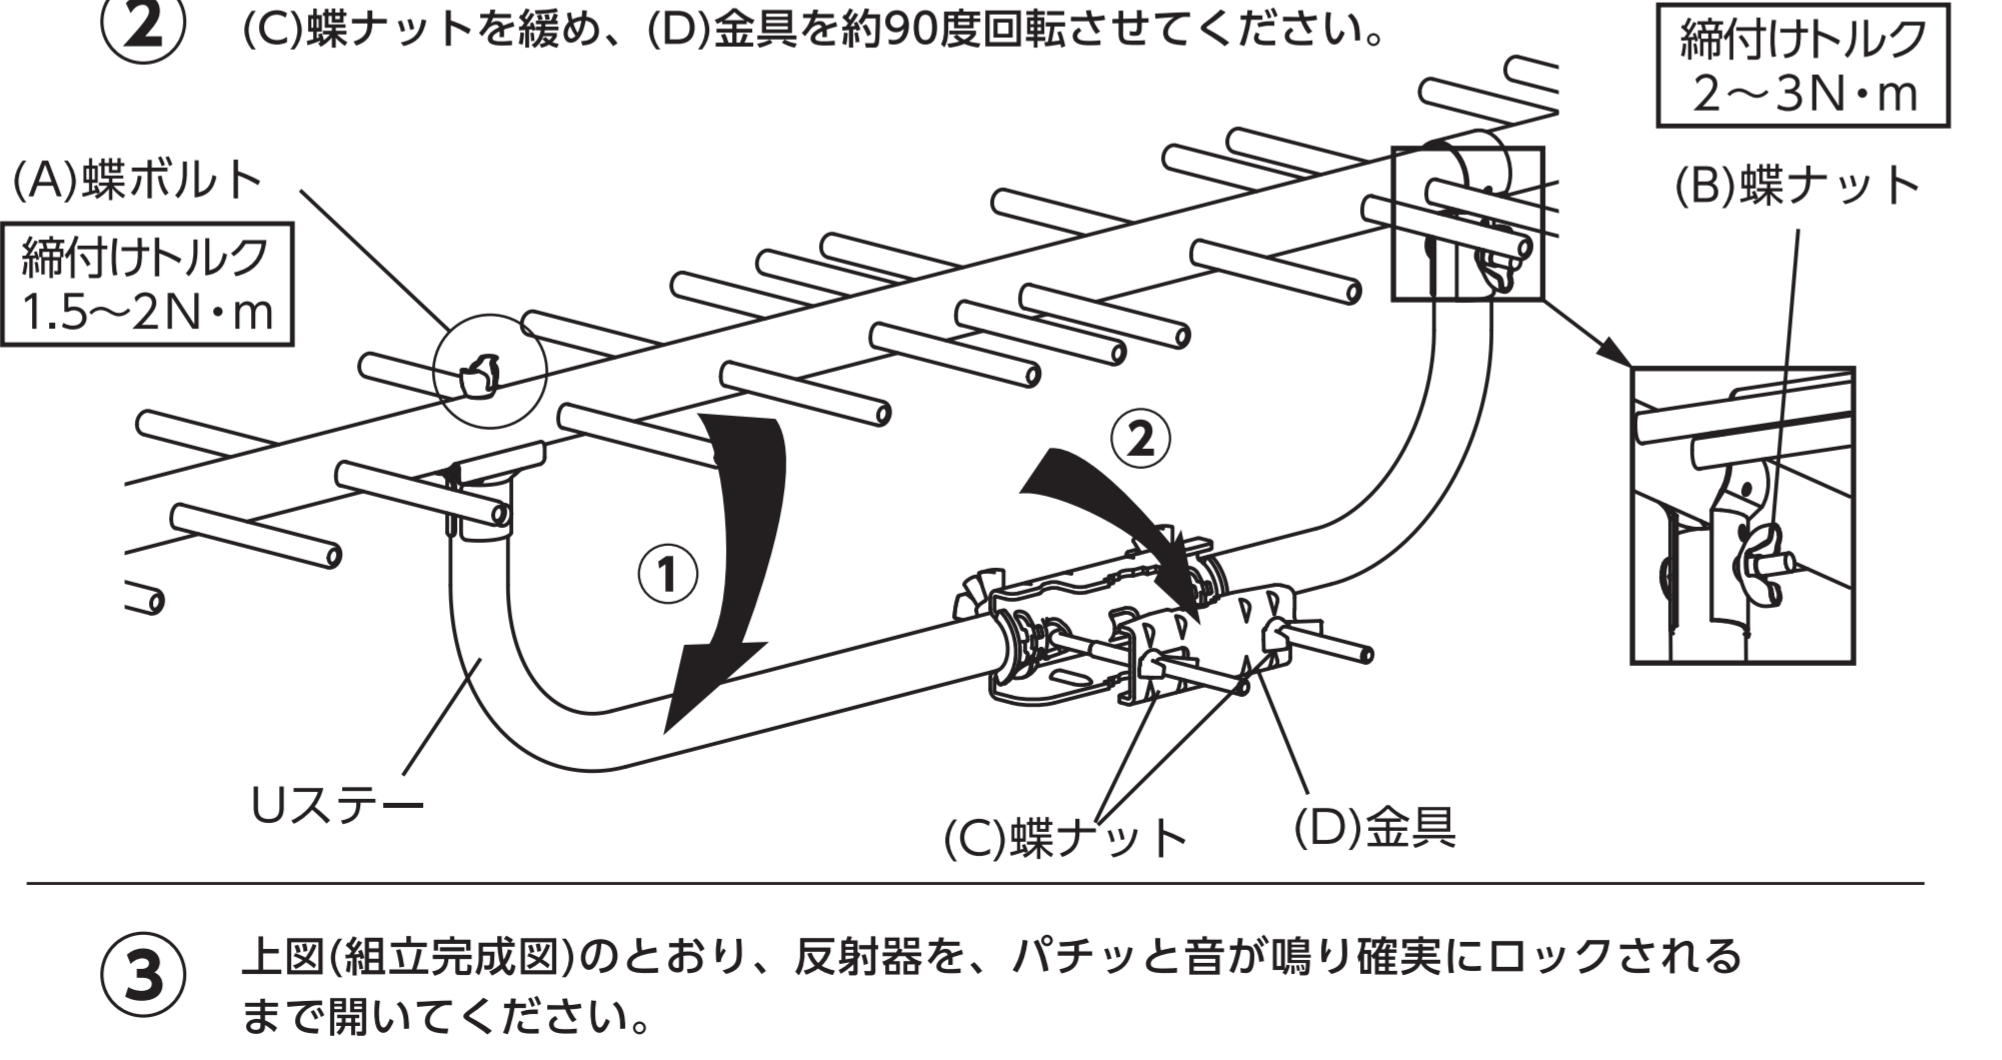

DXアンテナ

UHF20素子アンテナ UA20

安全上のご注意

- 注意**
 - 工事に関して販売店などに相談する。
 - ・アンテナ工事およびテレビ受信関連工事には技術と経験が必要です。
 - ・マンションやアパートなどによって、管理組合、管理事務所、自治会が規制を設けている場合があります。
- 設置禁止**
 - 次の場所には設置しない。
 - ・送配電線、ネオンサイン、電車の架線や電話線などの近く
 - ・煙突の付近や高温になる場所
 - ・強度の不足する場所、不安定な場所
 - ・人や車両の通行の妨げになる場所
- 安全確保**
 - 設置・点検作業時には安全を確保する。
 - ・安全な足場を確保し、作業時は手袋をしてください。
 - ・アンテナの部品や工具類をひもで結ぶなど、落下防止をして作業してください。
 - ・強風、雨天、積雪や視界の悪い時は、危険ですから作業を行わないでください。
 - ・雷が鳴り出したら、アンテナやケーブルに触れないでください。
 - ・アンテナや取付装置などに乗ったり、無理な力を加えないでください。
- 分解禁止**
 - 分解・調整・修理はしない。
 - ・防水不良による故障や感電の原因となりますので、アンテナの給電部のフタは開けないでください。また、内部の点検・調整・修理は販売店にご相談ください。
- 適切使用**
 - 適切に組み立て、取り付け、点検を行う。
 - ・組み立てや取り付けのネジやボルトは、締め付け力(トルク)指定がある場合はその力(トルク)で締め付け、堅固に固定してください。落ちたり、倒れたりして、けがの原因となります。
 - ・台風の後や積雪の後などは、アンテナや取付装置に緩みや異常が生じることがあります。放置すると破損や故障の原因となります。点検はお買い上げの販売店または工事店にご相談ください。
 - ケーブルに無理な力を加えたり傷つけない
 - ・接続するケーブルには、テレビ電波以外に電流が流れることがあります。ケーブルなどを傷つけたり、加工したり、無理に曲げたり、重いものをのせたり、加熱したり(熱器具に近づけたり)、引っ張ったりしないでください。
 - ・同軸ケーブルなどが傷んだときは(心線の露出、断線など)お買い上げの販売店もしくは工事店に交換をご相談ください。

組立方法 ※よくお読みのうえ、正しくお使いください。

- ＜付属品＞
- 防水キャップ.....1個
 - 固定バンド.....1個
 - F形接栓(5C用).....1個

④ 給電部をアームの穴に合わせ(E)蝶ボルトでしっかりと締め付けてください。

⑤ 先端にF形接栓を加工した同軸ケーブルを、F形座へまっすぐに挿入し接続ナットを締め付けて固定してください。

⑥ (D)金具の切り欠き部をボルトに掛け、(C)蝶ナットを軽く締め、マストへ仮固定してください。

⑦ アンテナの方向と高さを調整します。調整後、⑥で仮締めした(C)蝶ナットをしっかりと締め付けて、マストへ固定してください。

垂直偏波受信時

⑦ (F)蝶ナットをゆるめ、(G)金具を下図のように回転させ、(F)蝶ナットを締めつけて固定してください。

■F-5接栓 (付属品) への同軸ケーブル接続方法 (S-5C-FBケーブルの場合)

- 使用上のご注意
- 蝶ボルト、ネジ類は、ペンチなどの工具を用いて指定のトルクで締め付けてください。
 - 同軸ケーブルは、心線と編組が接触しないよう注意して処理してください。
 - 同一マストに複数のアンテナを取り付ける場合は、できるだけ間隔をあけてください。(推奨間隔: 1m以上)
 - 使用する同軸ケーブルに適した接栓をお使いください。