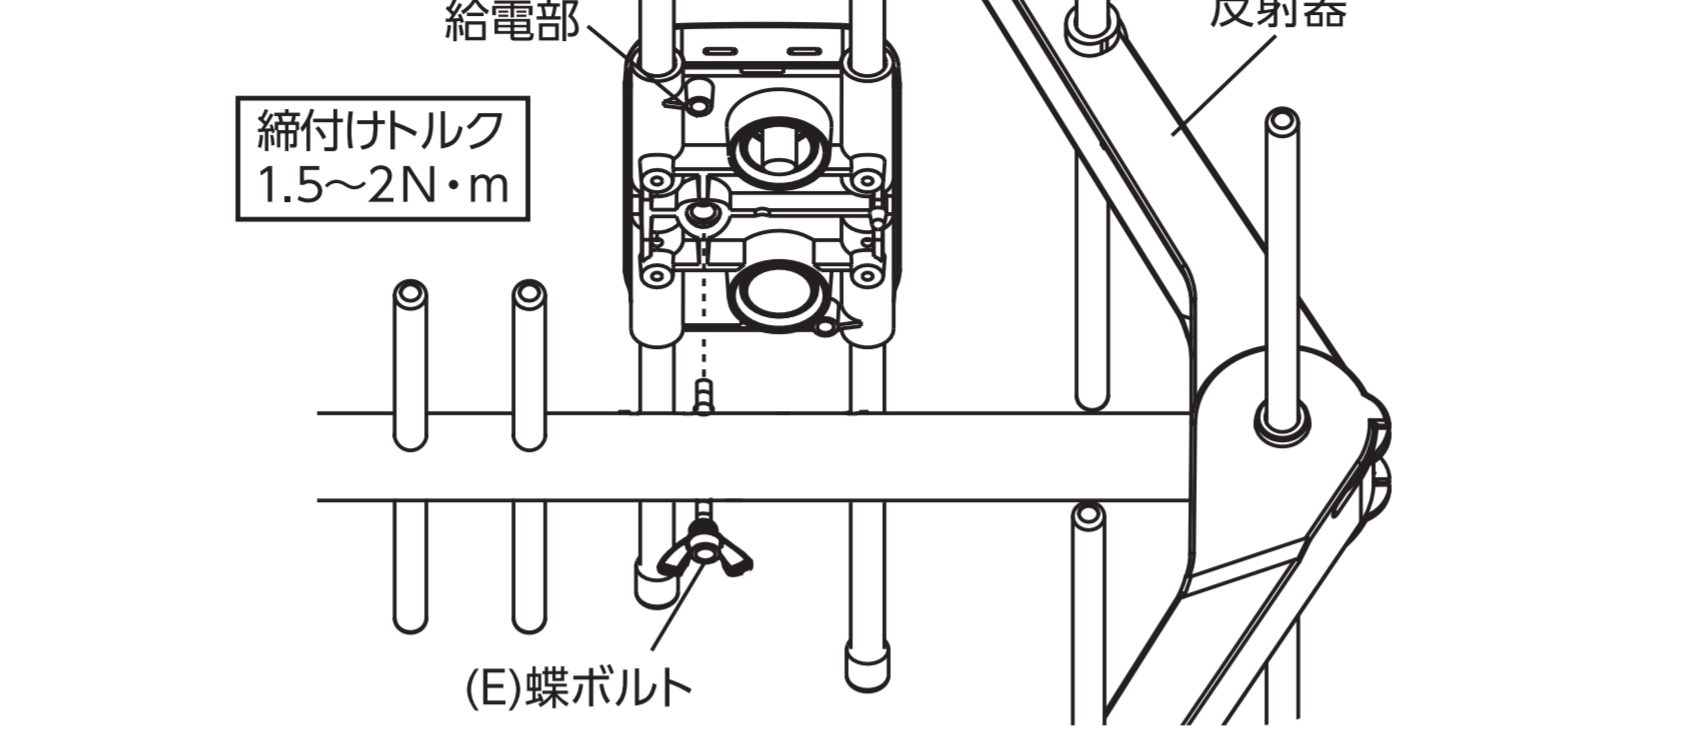

DXアンテナ

UHF20素子アンテナ UA20

安全上のご注意

- 注意**
 - 工事に関して販売店などに相談する。
 - ・アンテナ工事およびテレビ受信関連工事には技術と経験が必要です。
 - ・マンションやアパートなどによって、管理組合、管理事務所、自治会が規制を設けている場合があります。
- 設置禁止**
 - 次の場所には設置しない。
 - ・送配電線、ネオンサイン、電車の架線や電話線などの近く
 - ・煙突の付近や高温になる場所
 - ・強度の不足する場所、不安定な場所
 - ・人や車両の通行の妨げになる場所
- 安全確保**
 - 設置・点検作業時には安全を確保する。
 - ・安全な足場を確保し、作業時は手袋をしてください。
 - ・アンテナの部品や工具類をひもで結ぶなど、落下防止をして作業してください。
 - ・強風、雨天、積雪や視界の悪い時は、危険ですから作業を行わないでください。
 - ・雷が鳴り出したら、アンテナやケーブルに触れないでください。
 - ・アンテナや取付装置などに乗ったり、無理な力を加えないでください。
- 分解禁止**
 - 分解・調整・修理はしない。
 - ・防水不良による故障や感電の原因となりますので、アンテナの給電部のフタは開けないでください。また、内部の点検・調整・修理は販売店にご相談ください。
- 適切使用**
 - 適切に組み立て、取り付け、点検を行う。
 - ・組み立てや取り付けのネジやボルトは、締め付け力(トルク)指定がある場合はその力(トルク)で締め付け、堅固に固定してください。落ちたり、倒れたりして、けがの原因となります。
 - ・台風の後や積雪の後などは、アンテナや取付装置に緩みや異常が生じることがあります。放置すると破損や故障の原因となります。点検はお買い上げの販売店または工事店にご相談ください。
 - ケーブルに無理な力を加えたり傷つけない
 - ・接続するケーブルには、テレビ電波以外に電流が流れることがあります。ケーブルなどを傷つけたり、加工したり、無理に曲げたり、重いものをのせたり、加熱したり(熱器具に近づけたり)、引っ張ったりしないでください。
 - ・同軸ケーブルなどが傷んだときは(心線の露出、断線など)お買い上げの販売店もしくは工事店に交換をご相談ください。

組立方法 ※よくお読みのうえ、正しくお使いください。

- ＜付属品＞
- 防水キャップ.....1個
 - 固定バンド.....1個
 - F形接栓(5C用).....1個

④ 給電部をアームの穴に合わせ(E)蝶ボルトでしっかりと締め付けてください。

⑤ 先端にF形接栓を加工した同軸ケーブルを、F形座へまっすぐに挿入し接続ナットを締め付けて固定してください。

⑥ (D)金具の切り欠き部をボルトに掛け、(C)蝶ナットを軽く締め、マストへ仮固定してください。

⑦ アンテナの方向と高さを調整します。調整後、⑥で仮締めした(C)蝶ナットをしっかりと締め付けて、マストへ固定してください。

垂直偏波受信時

⑦ (F)蝶ナットをゆるめ、(G)金具を下図のように回転させ、(F)蝶ナットを締めつけて固定してください。

■F-5接栓 (付属品) への同軸ケーブル接続方法 (S-5C-FBケーブルの場合)

- 使用上のご注意
- 蝶ボルト、ネジ類は、ペンチなどの工具を用いて指定のトルクで締め付けてください。
 - 同軸ケーブルは、心線と編組が接触しないよう注意して処理してください。
 - 同一マストに複数のアンテナを取り付ける場合は、できるだけ間隔をあけてください。(推奨間隔: 1m以上)
 - 使用する同軸ケーブルに適した接栓をお使いください。