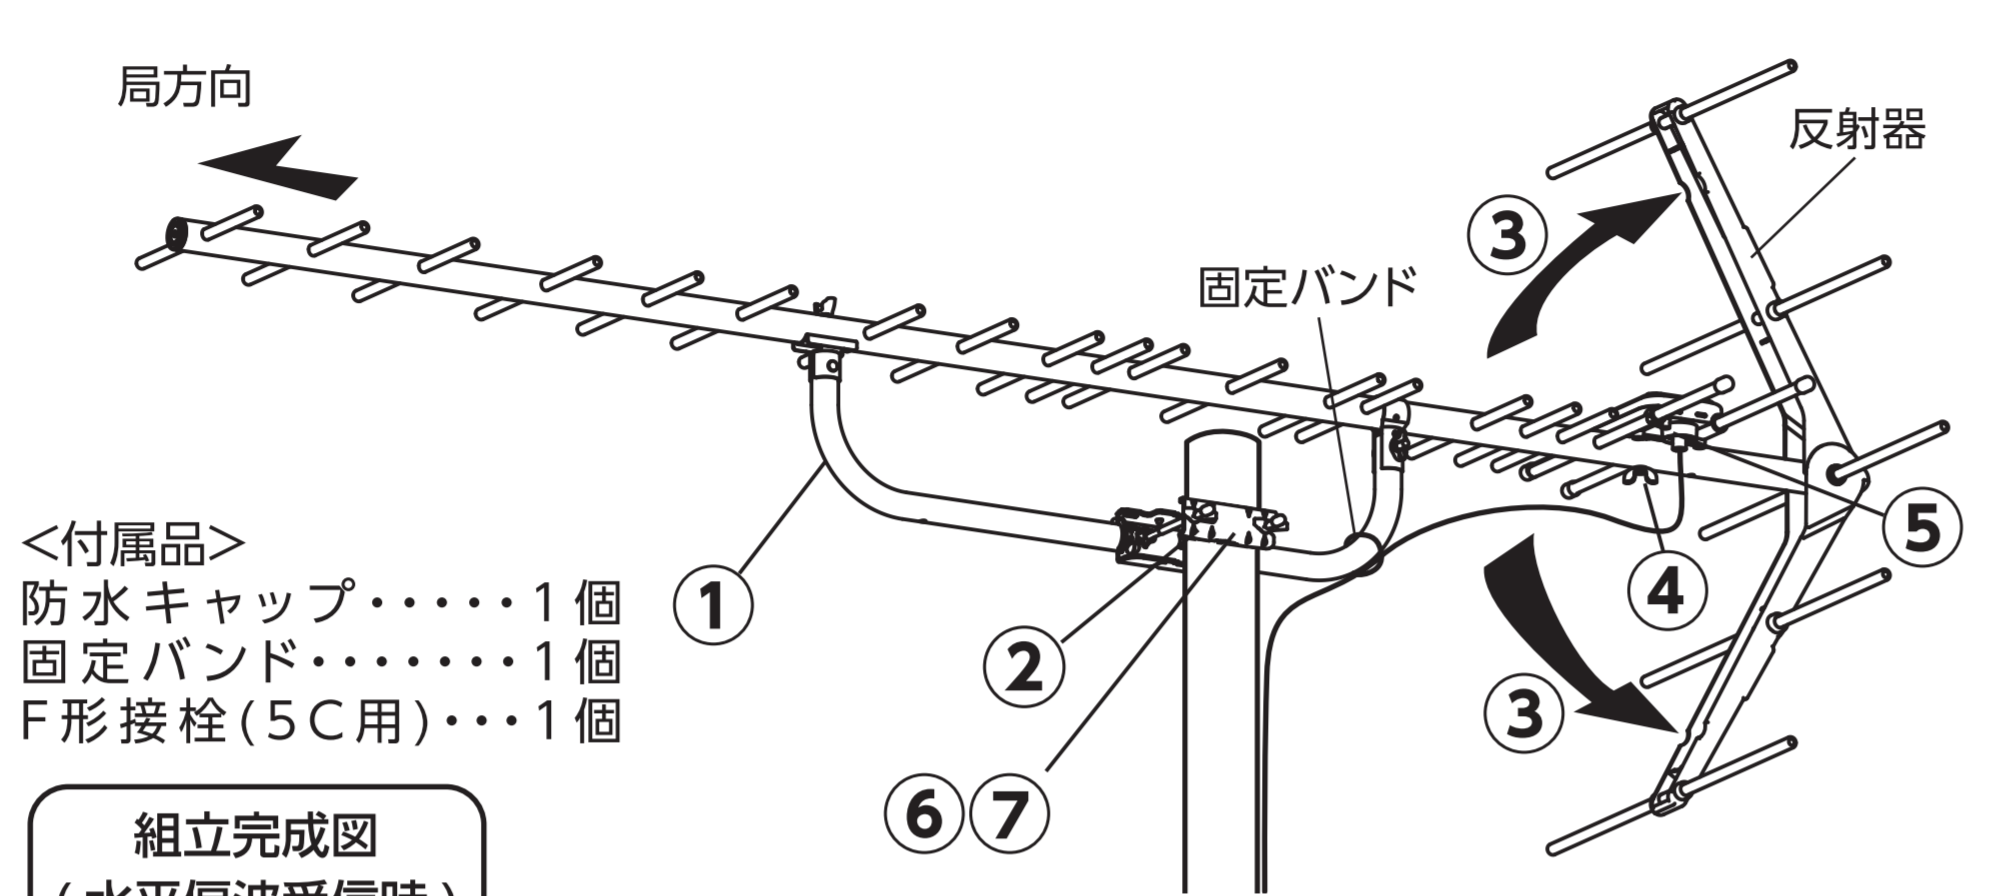

DXアンテナ

UHF20素子アンテナ UA20

安全上のご注意

- 注意**
 - 工事に関して販売店などに相談する。
 - ・アンテナ工事およびテレビ受信関連工事には技術と経験が必要です。
 - ・マンションやアパートなどによって、管理組合、管理事務所、自治会が規制を設けている場合があります。
- 設置禁止**
 - 次の場所には設置しない。
 - ・送配電線、ネオンサイン、電車の架線や電話線などの近く
 - ・煙突の付近や高温になる場所
 - ・強度の不足する場所、不安定な場所
 - ・人や車両の通行の妨げになる場所
- 安全確保**
 - 設置・点検作業時には安全を確保する。
 - ・安全な足場を確保し、作業時は手袋をしてください。
 - ・アンテナの部品や工具類をひもで結ぶなど、落下防止をして作業してください。
 - ・強風、雨天、積雪や視界の悪い時は、危険ですから作業を行わないでください。
 - ・雷が鳴り出したら、アンテナやケーブルに触れないでください。
 - ・アンテナや取付装置などに乗ったり、無理な力を加えないでください。
- 分解禁止**
 - 分解・調整・修理はしない。
 - ・防水不良による故障や感電の原因となりますので、アンテナの給電部のフタは開けないでください。また、内部の点検・調整・修理は販売店にご相談ください。
- 適切使用**
 - 適切に組み立て、取り付け、点検を行う。
 - ・組み立てや取り付けのネジやボルトは、締め付け力(トルク)指定がある場合はその力(トルク)で締め付け、堅固に固定してください。落ちたり、倒れたりして、けがの原因となります。
 - ・台風の後や積雪の後などは、アンテナや取付装置に緩みや異常が生じることがあります。放置すると破損や故障の原因となります。点検はお買い上げの販売店または工事店にご相談ください。
 - ケーブルに無理な力を加えたり傷つけない
 - ・接続するケーブルには、テレビ電波以外に電流が流れることがあります。ケーブルなどを傷つけたり、加工したり、無理に曲げたり、重いものをのせたり、加熱したり(熱器具に近づけたり)、引っ張ったりしないでください。
 - ・同軸ケーブルなどが傷んだときは(心線の露出、断線など)お買い上げの販売店もしくは工事店に交換をご相談ください。

組立方法 ※よくお読みのうえ、正しくお使いください。

- ＜付属品＞
- 防水キャップ.....1個
 - 固定バンド.....1個
 - F形接栓(5C用).....1個

④ 給電部をアームの穴に合わせ(E)蝶ボルトでしっかりと締め付けてください。

⑤ 先端にF形接栓を加工した同軸ケーブルを、F形座へまっすぐに挿入し接続ナットを締め付けて固定してください。

⑥ (D)金具の切り欠き部をボルトに掛け、(C)蝶ナットを軽く締め、マストへ仮固定してください。

⑦ アンテナの方向と高さを調整します。調整後、⑥で仮締めした(C)蝶ナットをしっかりと締め付けて、マストへ固定してください。

垂直偏波受信時

⑦ (F)蝶ナットをゆるめ、(G)金具を下図のように回転させ、(F)蝶ナットを締めつけて固定してください。

■F-5接栓 (付属品) への同軸ケーブル接続方法 (S-5C-FBケーブルの場合)

- 使用上のご注意
- 蝶ボルト、ネジ類は、ペンチなどの工具を用いて指定のトルクで締め付けてください。
 - 同軸ケーブルは、心線と編組が接触しないよう注意して処理してください。
 - 同一マストに複数のアンテナを取り付ける場合は、できるだけ間隔をあけてください。(推奨間隔: 1m以上)
 - 使用する同軸ケーブルに適した接栓をお使いください。