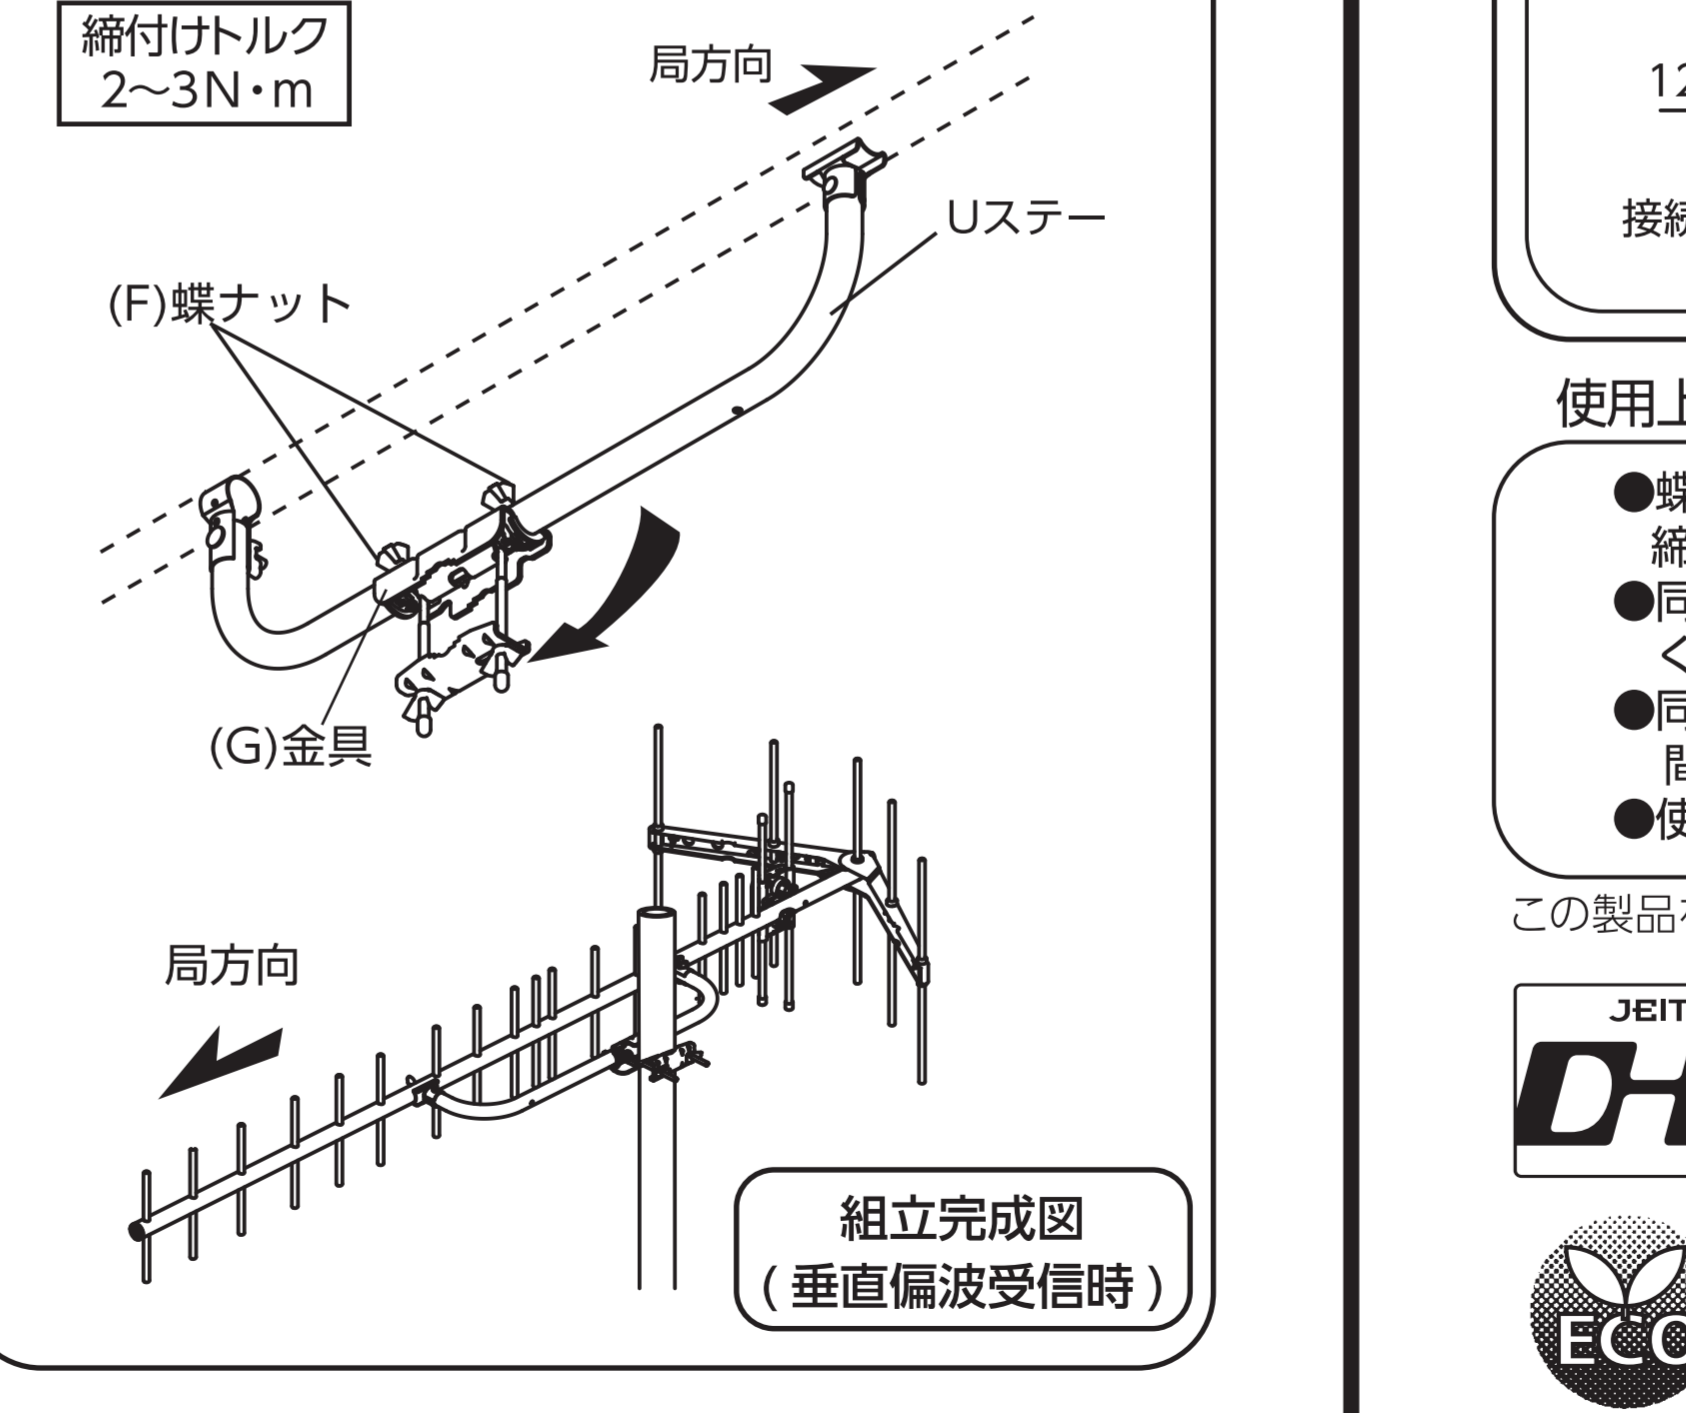

DXアンテナ

UHF20素子アンテナ UA20

安全上のご注意

- 注意**
 - 工事に関して販売店などに相談する。
 - ・アンテナ工事およびテレビ受信関連工事には技術と経験が必要です。
 - ・マンションやアパートなどによって、管理組合、管理事務所、自治会が規制を設けている場合があります。
- 設置禁止**
 - 次の場所には設置しない。
 - ・送配電線、ネオンサイン、電車の架線や電話線などの近く
 - ・煙突の付近や高温になる場所
 - ・強度の不足する場所、不安定な場所
 - ・人や車両の通行の妨げになる場所
- 安全確保**
 - 設置・点検作業時には安全を確保する。
 - ・安全な足場を確保し、作業時は手袋をしてください。
 - ・アンテナの部品や工具類をひもで結ぶなど、落下防止をして作業してください。
 - ・強風、雨天、積雪や視界の悪い時は、危険ですから作業を行わないでください。
 - ・雷が鳴り出したら、アンテナやケーブルに触れないでください。
 - ・アンテナや取付装置などに乗ったり、無理な力を加えないでください。
- 分解禁止**
 - 分解・調整・修理はしない。
 - ・防水不良による故障や感電の原因となりますので、アンテナの給電部のフタは開けないでください。また、内部の点検・調整・修理は販売店にご相談ください。
- 適切使用**
 - 適切に組み立て、取り付け、点検を行う。
 - ・組み立てや取り付けのネジやボルトは、締め付け力(トルク)指定がある場合はその力(トルク)で締め付け、堅固に固定してください。落ちたり、倒れたりして、けがの原因となります。
 - ・台風の後や積雪の後などは、アンテナや取付装置に緩みや異常が生じることがあります。放置すると破損や故障の原因となります。点検はお買い上げの販売店または工事店にご相談ください。
 - ケーブルに無理な力を加えたり傷つけない
 - ・接続するケーブルには、テレビ電波以外に電流が流れることがあります。ケーブルなどを傷つけたり、加工したり、無理に曲げたり、重いものをのせたり、加熱したり(熱器具に近づけたり)、引っ張ったりしないでください。
 - ・同軸ケーブルなどが傷んだときは(心線の露出、断線など)お買い上げの販売店もしくは工事店に交換をご相談ください。

組立方法 ※よくお読みのうえ、正しくお使いください。

- ＜付属品＞
- 防水キャップ.....1個
 - 固定バンド.....1個
 - F形接栓(5C用).....1個

④ 給電部をアームの穴に合わせ(E)蝶ボルトでしっかりと締め付けてください。

⑤ 先端にF形接栓を加工した同軸ケーブルを、F形座へまっすぐに挿入し接続ナットを締め付けて固定してください。

⑥ (D)金具の切り欠き部をボルトに掛け、(C)蝶ナットを軽く締め、マストへ仮固定してください。

⑦ アンテナの方向と高さを調整します。調整後、⑥で仮締めした(C)蝶ナットをしっかりと締め付けて、マストへ固定してください。

垂直偏波受信時

⑦ (F)蝶ナットをゆるめ、(G)金具を下図のように回転させ、(F)蝶ナットを締めつけて固定してください。

■F-5接栓 (付属品) への同軸ケーブル接続方法 (S-5C-FBケーブルの場合)

- 使用上のご注意
- 蝶ボルト、ネジ類は、ペンチなどの工具を用いて指定のトルクで締め付けてください。
 - 同軸ケーブルは、心線と編組が接触しないよう注意して処理してください。
 - 同一マストに複数のアンテナを取り付ける場合は、できるだけ間隔をあけてください。(推奨間隔: 1m以上)
 - 使用する同軸ケーブルに適した接栓をお使いください。