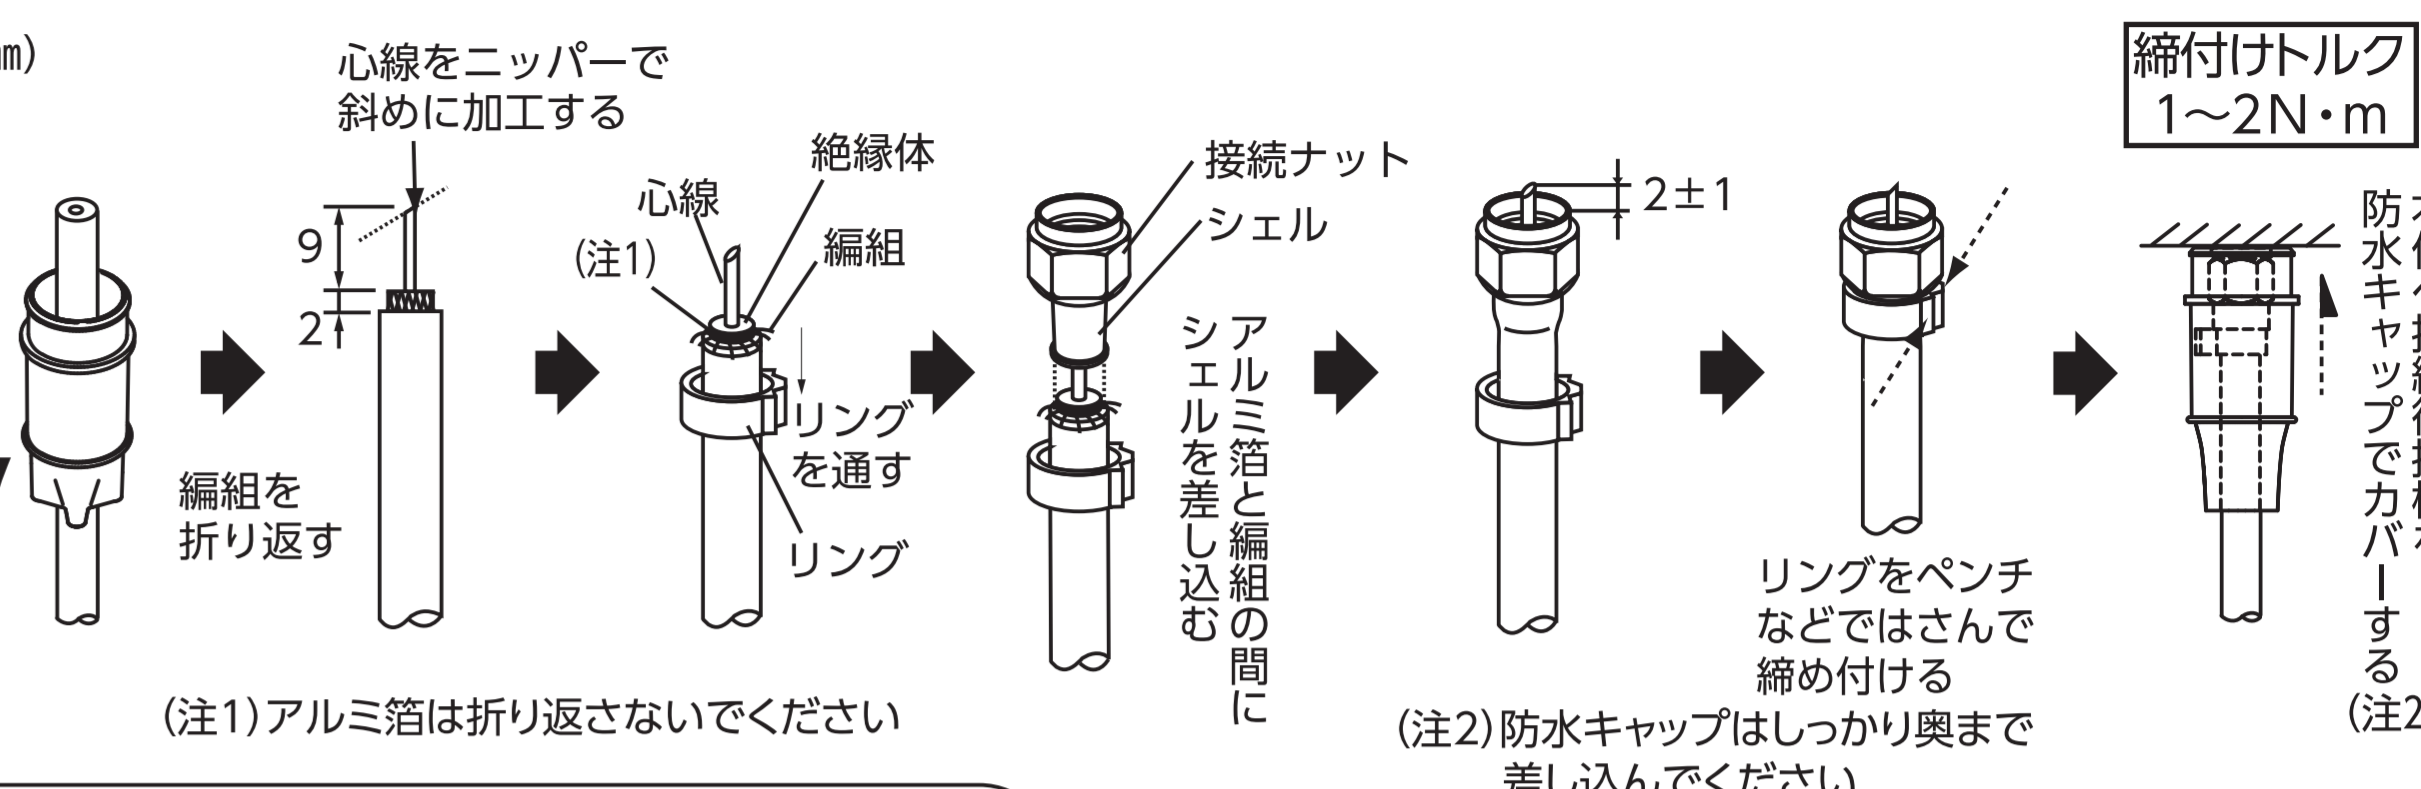

組立方法 ※よくお読みのうえ、正しくお使いください。

- ＜付属品＞
- 防水キャップ.....1個
 - 固定バンド.....1個
 - F形接栓(5C用).....1個

④ 給電部をアームの穴に合わせ(E)蝶ボルトでしっかりと締め付けてください。

⑤ 先端にF形接栓を加工した同軸ケーブルを、F形座へまっすぐに挿入し接続ナットを締め付けて固定してください。

⑥ (D)金具の切り欠き部をボルトに掛け、(C)蝶ナットを軽く締め、マストへ仮固定してください。

⑦ アンテナの方向と高さを調整します。調整後、⑥で仮締めした(C)蝶ナットをしっかりと締め付けて、マストへ固定してください。

垂直偏波受信時

⑦ (F)蝶ナットをゆるめ、(G)金具を下図のように回転させ、(F)蝶ナットを締めつけて固定してください。

■F-5接栓 (付属品) への同軸ケーブル接続方法 (S-5C-FBケーブルの場合)

- 使用上のご注意
- 蝶ボルト、ネジ類は、ペンチなどの工具を用いて指定のトルクで締め付けてください。
 - 同軸ケーブルは、心線と編組が接触しないよう注意して処理してください。
 - 同一マストに複数のアンテナを取り付ける場合は、できるだけ間隔をあけてください。(推奨間隔: 1m以上)
 - 使用する同軸ケーブルに適した接栓をお使いください。