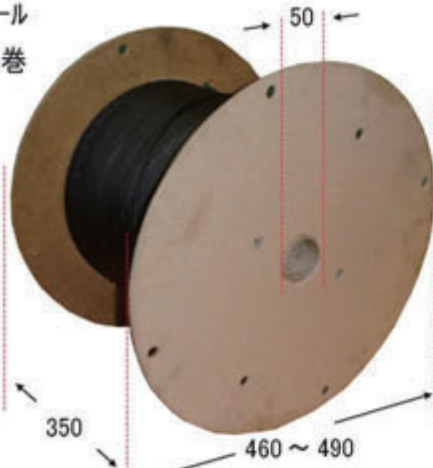

ケーブル束・ドラム 最大値早見表

光ケーブルリール (E-9141) 適応
700m 巻

ドロップケーブル

光ドラムリール (E-9157) 適応
ダンボール
500m 巻

光ドラムリール (E-9157) 適応
発泡スチロール
500m 巻

光ケーブルドラムリール (TSR-2000S) 適応
2000m 巻

東電物流製
ドラム

屋外線リール (TSR-1246) 適応

屋外線

※サイズは図線、巻き方
などにより違います。
写真は 6P です

※ドラムや束巻の数値は代表例であり、すべてのドラム、ケーブル束に当てはまるとは限りません。