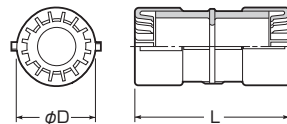

ミラフレキ  
CD

Gタイプ

- 管相互の接続に使用します。
- 接続も解除も一発でOK！スリムなストレートタイプです。

品番	適合管	φD	L	入数	最小入数	標準価格
<b>CDC-14G</b>	CD管14	27	55	100	10	62
<b>CDC-16G</b>	CD管16	28.5	60	100	10	65
<b>CDC-22G</b>	CD管22	36	73	100	10	88
<b>CDC-28G</b>	CD管28	44	92	50	10	164
<b>CDC-36G</b>	CD管36	53.5	107	20	1	273
<b>CDC-42G</b>	CD管42	60.5	118.5	20	1	483
<b>CDC-54G</b>	CD管54	73.5	152		1	604