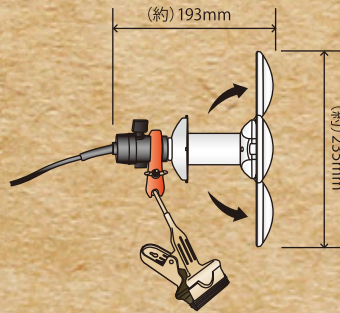

ワイド照射 ⇄ 集中照射 自在に切替え

主な仕様

- 寸法
本体全長(約)193mm・幅(約)120mm(サイドLEDライトが閉じた状態)
幅(約)235mm(サイドLEDライトが最大に開いた状態)
- 口金…E-26 ●周波数…50/60Hz ●定格入力電圧…100~110V ●定格消費電力…40W
- 光色…昼光色(6500K) ●全光束…4,800Lm ●質量…724g ●JAN…4511466400441
- ターンスイッチ付
- スリップレスクリップ付
- コード5M
- 連結コンセント付

⚠注意

本製品は全機種同一のリモコンで操作が可能です。5m以内で複数台ご使用の際は、干渉し合う恐れがあります。

HIRAKERU ヒラケルLEDライト取替球 ZA-HKC4800

仕様

- 寸法
(サイドLEDライトが閉じた状態)
全長(約)150mm・幅(約)120mm
(サイドLEDライトが最大に開いた状態)
全長(約)150mm・幅(約)235mm
- 口金…E-26
- 周波数…50/60Hz
- 定格入力電圧…100~110V
- 定格消費電力…40W
- 光色…昼光色(6500K)
- 全光束…4,800Lm
- 質量…260g
- JAN…4511466400458

HIRAKERU ヒラケル専用リモコン ZA-HRC

テスト電池同梱

仕様

- 寸法
全長(約)85mm・幅(約)40mm
- 方式…電波式(RF)
- 電池…CR2025
- JAN…4511466400465

扱い店

販売元

東大阪市金物町10-1 TEL 06-6724-9907