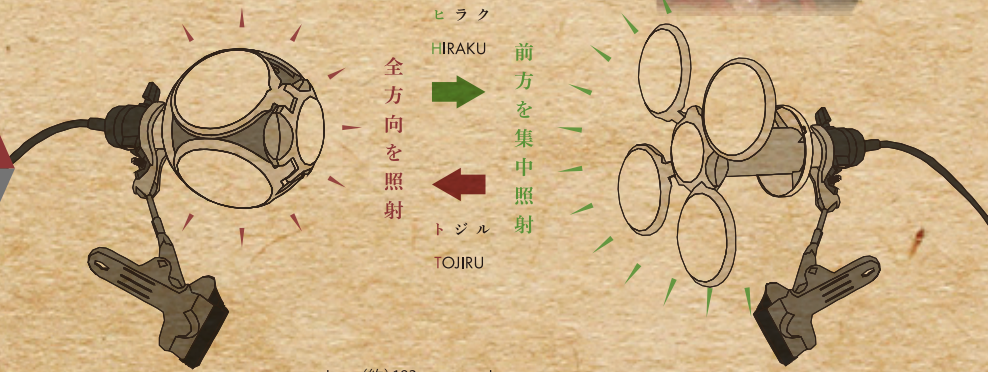

屋内用

HIRAKERU ヒラケルLEDライト ZA-HK4800

ZEFULS

離れていても ON・OFF

リモコン対応

別売 ヒラケル専用リモコン ZA-HRC

40 W 4,800 lumens

昼光色 6,500K

ワイド照射 ⇄ 集中照射 自在に切替え

主な仕様

- 寸法
本体全長(約)193mm・幅(約)120mm(サイドLEDライトが閉じた状態)
幅(約)235mm(サイドLEDライトが最大に開いた状態)
- 口金…E-26 ●周波数…50/60Hz ●定格入力電圧…100~110V ●定格消費電力…40W
- 光色…昼光色(6500K) ●全光束…4,800Lm ●質量…724g ●JAN…4511466400441
- ターンスイッチ付
- スリップレスクリップ付
- コード5M
- 連結コンセント付

⚠注意

本製品は全機種同一のリモコンで操作が可能です。5m以内で複数台ご使用の際は、干渉し合う恐れがあります。

HIRAKERU ヒラケルLEDライト取替球 ZA-HKC4800

仕様

- 寸法
(サイドLEDライトが閉じた状態)
全長(約)150mm・幅(約)120mm
(サイドLEDライトが最大に開いた状態)
全長(約)150mm・幅(約)235mm
- 口金…E-26
- 周波数…50/60Hz
- 定格入力電圧…100~110V
- 定格消費電力…40W
- 光色…昼光色(6500K)
- 全光束…4,800Lm
- 質量…260g
- JAN…4511466400458