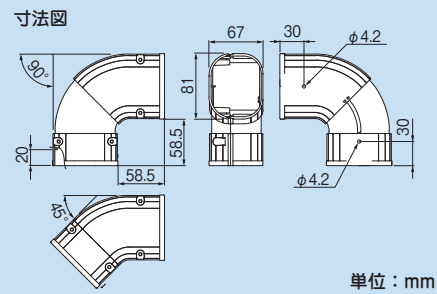

配管化粧カバー（一般用） Beautiful Line
スリムタクト® SD シリーズ

新発売!

平面自在コーナー SKS-77

**45°~90°まで
任意の角度で調整可能!
ドレン勾配に容易に対応!**

45°~90°

**内側に
角度調整目安の
目盛り付き!
目盛り付き!**
5°毎に
クリック感覚を
設けています!

製品仕様

コードNo.	型番	標準単価	梱包
0538	SKS-77	¥1,310	10