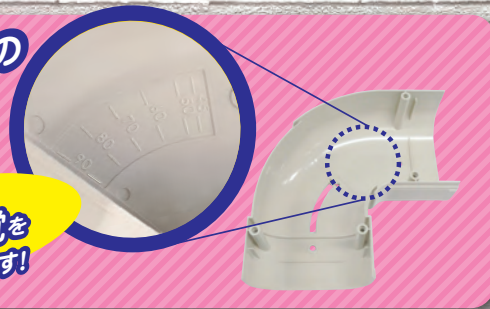

配管化粧カバー（一般用） Beautiful Line
スリムタクト® SD シリーズ

新発売!

平面自在コーナー SKS-77

**45°~90°まで
任意の角度で調整可能!
ドレン勾配に容易に対応!**

45°~90°

**内側に
角度調整目安の
目盛り付き!
目盛り付き!**
5°毎に
クリック感覚を
設けています!

製品仕様

コードNo.	型番	標準単価	梱包
0538	SKS-77	¥1,310	10

- 材質・・・PVC
- 色調・・・アイボリー、ホワイト、グレー、ブラウン、ブラック

特長 ● 仮止めビス

ビスをあらかじめ仮止めしていますので、取付けが容易で作業時間も短縮できます。

お問い合わせは

<http://www.INABA-DENKO.com/>

因幡電工事業部
因幡電機産業株式会社

〒108-0075 東京都港区港南 4-1-8 リバージュ品川 (11F)

札幌営業所 (011)209-1784 (代) / 名古屋営業所 (052)541-1780 (代) / 広域 1 課 (06)4391-1713 (代)
 仙台営業所 (022)293-1785 (代) / 金沢営業所 (076)262-1783 (代) / 広域 2 課 (03)5783-1722 (代)
 関東営業所 (048)642-1783 (代) / 近畿 1 課 (06)4391-1940 (代) / 東京推進課 (03)5783-1721 (代)
 首都圏 1 課 (03)5783-1723 (代) / 近畿 2 課 (06)4391-1732 (代) / 大阪推進課 (06)4391-1941 (代)
 首都圏 2 課 (03)5783-1724 (代) / 広島営業所 (082)545-1132 (代) / 福岡推進課 (092)283-1785 (代)
 横浜営業所 (045)470-1780 (代) / 九州 1・2 課 (092)283-1785 (代)