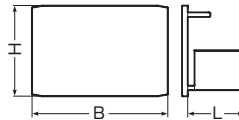

ミラダクト付属品 ダクトエンド

新商品

屋外・屋内兼用

色見本 → 1300頁

- ダクトの端末に使用します。
- 接着剤、もしくは両面テープで固定します。
- VE管、PF管との接続ができます。

- ノックを使用する場合は、適用サイズのノックにニッパー等で切り込みを入れ、ペンチ等で折り取ってください。
※ノックを折り取った後、必要に応じ、カッター等でバリ処理を行ってください。

規格	L	B	H
40型	17	40	30
60型	25	60	40