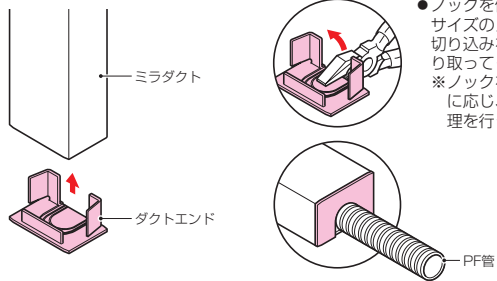

ミラダクト付属品 ダクトエンド

新商品

屋外・屋内兼用

色見本 → 1300頁

- ダクトの端末に使用します。
- 接着剤、もしくは両面テープで固定します。
- VE管、PF管との接続ができます。

- ノックを使用する場合は、適用サイズのノックにニッパー等で切り込みを入れ、ペンチ等で折り取ってください。
※ノックを折り取った後、必要に応じ、カッター等でバリ処理を行ってください。

規格	L	B	H
40型	17	40	30
60型	25	60	40

規格	品番				適用(ノックアウト)	入数	標準価格
	カベ白	ミルクホワイト	チョコレート	ブラック			
40型	MIDE-40W	MIDE-40M	MIDE-40T	MIDE-40K	VE管、PF管(16)	1	170
60型	MIDE-60W	MIDE-60M	MIDE-60T	MIDE-60K	VE管、PF管(16、22)	1	280