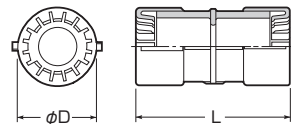

ミラフレキ
CD

Gタイプ

- 管相互の接続に使用します。
- 接続も解除も一発でOK！スリムなストレートタイプです。

品番	適合管	φD	L	入数	最小入数	
CDC-14G	CD管14	27	55	100	10	
CDC-16G	CD管16	28.5	60	100	10	
CDC-22G	CD管22	36	73	100	10	
CDC-28G	CD管28	44	92	50	10	
CDC-36G	CD管36	53.5	107	20	1	
CDC-42G	CD管42	60.5	118.5	20	1	
CDC-54G	CD管54	73.5	152	10	1	