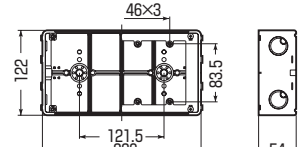

5個用
CSW-5F
・仕切板(19M)付
・継ぎピン付

6個用
CSW-6F
・仕切板(19M)付
・継ぎピン付

- 間仕切り壁への設置に最適な平塗代カバー付です。(打込みにご使用の際は、別途養生テープを貼ってください。)
- 仕切板付(2~6個用)

■1個用

側面ロックアウト 上下 22(25)×2
横 22-22(25-25)×2

■2個用

側面ロックアウト 22-22(25-25)×4

■3個用

側面ロックアウト 上下 22-22-22(25-25-25)×2
横 22-16-22(25-19-25)×2

■3個用(浅形)

側面ロックアウト 上下 22-22-22(25-25-25)×2
横 16-16(19-19)×2

■3個用(深形)

側面ロックアウト 上下 28-28-28(31-31-31)×2
横 22-16-22(25-19-25)×2

■4個用

側面ロックアウト 上下 (28(31)×4)×2
横 22-22(25-25)×2
※ロック28は22-28兼用ロックです。

■5個用

側面ロックアウト 上下 (28(31)×5)×2
横 22-22(25-25)×2
※ロック28は22-28兼用ロックです。

■6個用

側面ロックアウト 上下 (28(31)×6)×2
横 22-22-22(25-25-25)×2
※ロック28は22-28兼用ロックです。

■側面ロックアウト無(4~6個用)

品番	L	P
CSW-4F	230	138
CSW-5F	276	184
CSW-6F	322	230

側面 ロック	品番	種類	入数	最小入数
付	CSW-1NF	1個用	50	1
	CSW-2NF	2個用	20	1
	CSW-3NF	3個用	20	1
	CSW-3SNF	3個用(浅形)	20	1
	CSW-3NYF	3個用(深形)	20	1
	CSW-4NF	4個用	10	1
無	CSW-4F	4個用	10	1
	CSW-5F	5個用	10	1
	CSW-6F	6個用	10	1