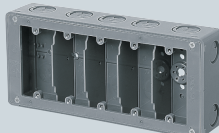

耐衝撃性
HI

アルミ
箱付

(塗代カバー)

3分スタート付

平塗代(フラットタイプ)付

※3個用深形はフラットタイプではありません

1個用
CSW-1NF

2個用
CSW-2NF
・仕切板(14M)付

3個用
CSW-3NF
・仕切板(14M)付

3個用(浅形)
CSW-3SNF
・仕切板(26MA)付

3個用(深形)
CSW-3NYF
・仕切板(19M)付

4個用
CSW-4NF
・仕切板(19M)付

5個用
CSW-5NF
・仕切板(19M)付

6個用
CSW-6NF
・仕切板(19M)付

側面ロックアウト無 平塗代付

4個用
CSW-4F
・仕切板(19M)付
・継ぎピン付

5個用
CSW-5F
・仕切板(19M)付
・継ぎピン付

6個用
CSW-6F
・仕切板(19M)付
・継ぎピン付

- 間仕切り壁への設置に最適な平塗代カバー付です。(打込みにご使用の際は、別途養生テープを貼ってください。)
- 仕切板付(2~6個用)

■1個用

側面ロックアウト 上下 22(25)×2
横 22-22(25-25)×2

■2個用

側面ロックアウト 22-22(25-25)×4

■3個用

側面ロックアウト 上下 22-22-22(25-25-25)×2
横 22-16-22(25-19-25)×2

■3個用(浅形)

側面ロックアウト 上下 22-22-22(25-25-25)×2
横 16-16(19-19)×2

■3個用(深形)

側面ロックアウト 上下 28-28-28(31-31-31)×2
横 22-16-22(25-19-25)×2

■4個用

側面ロックアウト 上下 (28(31)×4)×2
横 22-22(25-25)×2
※ロック28は22-28兼用ロックです。