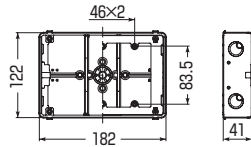

3個用
CSW-3NF
・仕切板(14M)付

3個用(浅形)
CSW-3SNF
・仕切板(26MA)付

3個用(深形)
CSW-3NYF
・仕切板(19M)付

4個用
CSW-4NF
・仕切板(19M)付

5個用
CSW-5NF
・仕切板(19M)付

6個用
CSW-6NF
・仕切板(19M)付

側面ロックアウト無 平塗代付

4個用
CSW-4F
・仕切板(19M)付
・継ぎピン付

5個用
CSW-5F
・仕切板(19M)付
・継ぎピン付

6個用
CSW-6F
・仕切板(19M)付
・継ぎピン付

- 間仕切り壁への設置に最適な平塗代カバー付です。(打込みにご使用の際は、別途養生テープを貼ってください。)
- 仕切板付(2~6個用)

■1個用

側面ロックアウト 上下 22(25)×2
横 22-22(25-25)×2

■2個用

側面ロックアウト 22-22(25-25)×4

■3個用

側面ロックアウト 上下 22-22-22(25-25-25)×2
横 22-16-22(25-19-25)×2

■3個用(浅形)

側面ロックアウト 上下 22-22-22(25-25-25)×2
横 16-16(19-19)×2

■3個用(深形)

側面ロックアウト 上下 28-28-28(31-31-31)×2
横 22-16-22(25-19-25)×2

■4個用

側面ロックアウト 上下 (28(31)×4)×2
横 22-22(25-25)×2
※ロック28は22-28兼用ロックです。

■5個用

側面ロックアウト 上下 (28(31)×5)×2
横 22-22(25-25)×2
※ロック28は22-28兼用ロックです。

■6個用

側面ロックアウト 上下 (28(31)×6)×2
横 22-22-22(25-25-25)×2
※ロック28は22-28兼用ロックです。

■側面ロックアウト無(4~6個用)

品番	L	P
CSW-4F	230	138
CSW-5F	276	184
CSW-6F	322	230