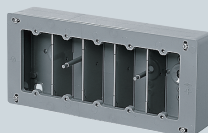

耐衝撃性
HI

アルミ
箱付

(塗代カバー)

3分スタート付

平塗代(フラットタイプ)付

※3個用深形はフラットタイプではありません

1個用
CSW-1NF

2個用
CSW-2NF
・仕切板(14M)付

3個用
CSW-3NF
・仕切板(14M)付

3個用(浅形)
CSW-3SNF
・仕切板(26MA)付

3個用(深形)
CSW-3NYF
・仕切板(19M)付

4個用
CSW-4NF
・仕切板(19M)付

5個用
CSW-5NF
・仕切板(19M)付

6個用
CSW-6NF
・仕切板(19M)付

側面ロックアウト無 平塗代付

4個用
CSW-4F
・仕切板(19M)付
・継ぎピン付

5個用
CSW-5F
・仕切板(19M)付
・継ぎピン付

6個用
CSW-6F
・仕切板(19M)付
・継ぎピン付

- 間仕切り壁への設置に最適な平塗代カバー付です。(打込みにご使用の際は、別途養生テープを貼ってください。)
- 仕切板付(2~6個用)

■1個用

側面ロックアウト 上下 22(25)×2
横 22-22(25-25)×2

■2個用

側面ロックアウト 22-22(25-25)×4

■3個用

側面ロックアウト 上下 22-22-22(25-25-25)×2
横 22-16-22(25-19-25)×2

■3個用(浅形)

側面ロックアウト 上下 22-22-22(25-25-25)×2
横 16-16(19-19)×2

■3個用(深形)

側面ロックアウト 上下 28-28-28(31-31-31)×2
横 22-16-22(25-19-25)×2

■4個用

側面ロックアウト 上下 (28(31)×4)×2
横 22-22(25-25)×2
※ロック28は22-28兼用ロックです。