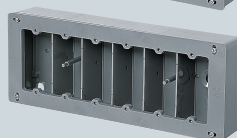

耐衝撃性
HI

アルミ
箱付

(塗代カバー)

3分スタート付

平塗代(フラットタイプ)付

※3個用深形はフラットタイプではありません

1個用
CSW-1NF

2個用
CSW-2NF
・仕切板(14M)付

3個用
CSW-3NF
・仕切板(14M)付

3個用(浅形)
CSW-3SNF
・仕切板(26MA)付

3個用(深形)
CSW-3NYF
・仕切板(19M)付

4個用
CSW-4NF
・仕切板(19M)付

5個用
CSW-5NF
・仕切板(19M)付

6個用
CSW-6NF
・仕切板(19M)付

側面ロックアウト無 平塗代付

4個用
CSW-4F
・仕切板(19M)付
・継ぎピン付

5個用
CSW-5F
・仕切板(19M)付
・継ぎピン付

6個用
CSW-6F
・仕切板(19M)付
・継ぎピン付

- 間仕切り壁への設置に最適な平塗代カバー付です。(打込みにご使用の際は、別途養生テープを貼ってください。)
- 仕切板付(2~6個用)

■1個用

側面ロックアウト 上下 22(25)×2
横 22-22(25-25)×2

■2個用

側面ロックアウト 22-22(25-25)×4

■3個用

側面ロックアウト 上下 22-22-22(25-25-25)×2
横 22-16-22(25-19-25)×2

■3個用(浅形)

側面ロックアウト 上下 22-22-22(25-25-25)×2
横 16-16(19-19)×2

■3個用(深形)

側面ロックアウト 上下 28-28-28(31-31-31)×2
横 22-16-22(25-19-25)×2

■4個用

側面ロックアウト 上下 (28(31)×4)×2
横 22-22(25-25)×2
※ロック28は22-28兼用ロックです。