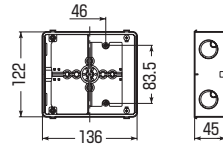

5個用
CSW-5F
・仕切板(19M)付
・継ぎピン付

6個用
CSW-6F
・仕切板(19M)付
・継ぎピン付

- 間仕切り壁への設置に最適な平塗代カバー付です。(打込みにご使用の際は、別途養生テープを貼ってください。)
- 仕切板付(2~6個用)

■1個用

側面ロックアウト 上下 22(25)×2
横 22-22(25-25)×2

■2個用

側面ロックアウト 22-22(25-25)×4

■3個用

側面ロックアウト 上下 22-22-22(25-25-25)×2
横 22-16-22(25-19-25)×2

■3個用(浅形)

側面ロックアウト 上下 22-22-22(25-25-25)×2
横 16-16(19-19)×2

■3個用(深形)

側面ロックアウト 上下 28-28-28(31-31-31)×2
横 22-16-22(25-19-25)×2

■4個用

側面ロックアウト 上下 (28(31)×4)×2
横 22-22(25-25)×2
※ロック28は22-28兼用ロックです。

■5個用

側面ロックアウト 上下 (28(31)×5)×2
横 22-22(25-25)×2
※ロック28は22-28兼用ロックです。

■6個用

側面ロックアウト 上下 (28(31)×6)×2
横 22-22-22(25-25-25)×2
※ロック28は22-28兼用ロックです。

■側面ロックアウト無(4~6個用)

品番	L	P
CSW-4F	230	138
CSW-5F	276	184
CSW-6F	322	230

側面 ロック	品番	種類	入数	最小入数
付	CSW-1NF	1個用	50	1
	CSW-2NF	2個用	20	1
	CSW-3NF	3個用	20	1
	CSW-3SNF	3個用(浅形)	20	1
	CSW-3NYF	3個用(深形)	20	1
	CSW-4NF	4個用	10	1
無	CSW-4F	4個用	10	1
	CSW-5F	5個用	10	1
	CSW-6F	6個用	10	1