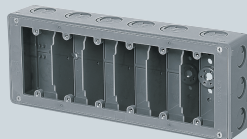

耐衝撃性
HI

アルミ
箱付

(塗代カバー)

3分スタート付

平塗代(フラットタイプ)付

※3個用深形はフラットタイプではありません

1個用
CSW-1NF

2個用
CSW-2NF
・仕切板(14M)付

3個用
CSW-3NF
・仕切板(14M)付

3個用(浅形)
CSW-3SNF
・仕切板(26MA)付

3個用(深形)
CSW-3NYF
・仕切板(19M)付

4個用
CSW-4NF
・仕切板(19M)付

5個用
CSW-5NF
・仕切板(19M)付

6個用
CSW-6NF
・仕切板(19M)付

側面ロックアウト無 平塗代付

4個用
CSW-4F
・仕切板(19M)付
・継ぎピン付

5個用
CSW-5F
・仕切板(19M)付
・継ぎピン付

6個用
CSW-6F
・仕切板(19M)付
・継ぎピン付

- 間仕切り壁への設置に最適な平塗代カバー付です。(打込みにご使用の際は、別途養生テープを貼ってください。)
- 仕切板付(2~6個用)

■1個用

側面ロックアウト 上下 22(25)×2
横 22-22(25-25)×2

■2個用

側面ロックアウト 22-22(25-25)×4

■3個用

側面ロックアウト 上下 22-22-22(25-25-25)×2
横 22-16-22(25-19-25)×2

■3個用(浅形)

側面ロックアウト 上下 22-22-22(25-25-25)×2
横 16-16(19-19)×2

■3個用(深形)

側面ロックアウト 上下 28-28-28(31-31-31)×2
横 22-16-22(25-19-25)×2

■4個用

側面ロックアウト 上下 (28(31)×4)×2
横 22-22(25-25)×2
※ロック28は22-28兼用ロックです。