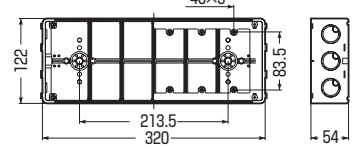

5個用
CSW-5F
・仕切板(19M)付
・継ぎピン付

6個用
CSW-6F
・仕切板(19M)付
・継ぎピン付

- 間仕切り壁への設置に最適な平塗代カバー付です。(打込みにご使用の際は、別途養生テープを貼ってください。)
- 仕切板付(2~6個用)

■1個用

側面ロックアウト 上下 22(25)×2
横 22-22(25-25)×2

■2個用

側面ロックアウト 22-22(25-25)×4

■3個用

側面ロックアウト 上下 22-22-22(25-25-25)×2
横 22-16-22(25-19-25)×2

■3個用(浅形)

側面ロックアウト 上下 22-22-22(25-25-25)×2
横 16-16(19-19)×2

■3個用(深形)

側面ロックアウト 上下 28-28-28(31-31-31)×2
横 22-16-22(25-19-25)×2

■4個用

側面ロックアウト 上下 (28(31)×4)×2
横 22-22(25-25)×2
※ロック28は22-28兼用ロックです。

■5個用

側面ロックアウト 上下 (28(31)×5)×2
横 22-22(25-25)×2
※ロック28は22-28兼用ロックです。

■6個用

側面ロックアウト 上下 (28(31)×6)×2
横 22-22-22(25-25-25)×2
※ロック28は22-28兼用ロックです。

■側面ロックアウト無(4~6個用)

品番	L	P
CSW-4F	230	138
CSW-5F	276	184
CSW-6F	322	230

側面 ロック	品番	種類	入数	最小入数
付	CSW-1NF	1個用	50	1
	CSW-2NF	2個用	20	1
	CSW-3NF	3個用	20	1
	CSW-3SNF	3個用(浅形)	20	1
	CSW-3NYF	3個用(深形)	20	1
	CSW-4NF	4個用	10	1
無	CSW-4F	4個用	10	1
	CSW-5F	5個用	10	1
	CSW-6F	6個用	10	1