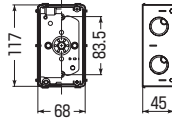

5個用
CSW-5F
・仕切板(19M)付
・継ぎピン付

6個用
CSW-6F
・仕切板(19M)付
・継ぎピン付

- 間仕切り壁への設置に最適な平塗代カバー付です。(打込みにご使用の際は、別途養生テープを貼ってください。)
- 仕切板付(2~6個用)

■1個用

側面ロックアウト 上下 22(25)×2
横 22-22(25-25)×2

■2個用

側面ロックアウト 22-22(25-25)×4

■3個用

側面ロックアウト 上下 22-22-22(25-25-25)×2
横 22-16-22(25-19-25)×2

■3個用(浅形)

側面ロックアウト 上下 22-22-22(25-25-25)×2
横 16-16(19-19)×2

■3個用(深形)

側面ロックアウト 上下 28-28-28(31-31-31)×2
横 22-16-22(25-19-25)×2

■4個用

側面ロックアウト 上下 (28(31)×4)×2
横 22-22(25-25)×2
※ロック28は22-28兼用ロックです。

■5個用

側面ロックアウト 上下 (28(31)×5)×2
横 22-22(25-25)×2
※ロック28は22-28兼用ロックです。

■6個用

側面ロックアウト 上下 (28(31)×6)×2
横 22-22-22(25-25-25)×2
※ロック28は22-28兼用ロックです。

■側面ロックアウト無(4~6個用)

品番	L	P
CSW-4F	230	138
CSW-5F	276	184
CSW-6F	322	230

側面 ロック	品番	種類	入数	最小入数
付	CSW-1NF	1個用	50	1
	CSW-2NF	2個用	20	1
	CSW-3NF	3個用	20	1
	CSW-3SNF	3個用(浅形)	20	1
	CSW-3NYF	3個用(深形)	20	1
	CSW-4NF	4個用	10	1
無	CSW-4F	4個用	10	1
	CSW-5F	5個用	10	1
	CSW-6F	6個用	10	1