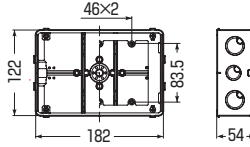

5個用
CSW-5F
・仕切板(19M)付
・継ぎピン付

6個用
CSW-6F
・仕切板(19M)付
・継ぎピン付

- 間仕切り壁への設置に最適な平塗代カバー付です。(打込みにご使用の際は、別途養生テープを貼ってください。)
- 仕切板付(2~6個用)

■1個用

側面ロックアウト 上下 22(25)×2
横 22-22(25-25)×2

■2個用

側面ロックアウト 22-22(25-25)×4

■3個用

側面ロックアウト 上下 22-22-22(25-25-25)×2
横 22-16-22(25-19-25)×2

■3個用(浅形)

側面ロックアウト 上下 22-22-22(25-25-25)×2
横 16-16(19-19)×2

■3個用(深形)

側面ロックアウト 上下 28-28-28(31-31-31)×2
横 22-16-22(25-19-25)×2

■4個用

側面ロックアウト 上下 (28(31)×4)×2
横 22-22(25-25)×2
※ロック28は22-28兼用ロックです。

■5個用

側面ロックアウト 上下 (28(31)×5)×2
横 22-22(25-25)×2
※ロック28は22-28兼用ロックです。

■6個用

側面ロックアウト 上下 (28(31)×6)×2
横 22-22-22(25-25-25)×2
※ロック28は22-28兼用ロックです。

■側面ロックアウト無(4~6個用)

品番	L	P
CSW-4F	230	138
CSW-5F	276	184
CSW-6F	322	230

側面 ロック	品番	種類	入数	最小入数
付	CSW-1NF	1個用	50	1
	CSW-2NF	2個用	20	1
	CSW-3NF	3個用	20	1
	CSW-3SNF	3個用(浅形)	20	1
	CSW-3NYF	3個用(深形)	20	1
	CSW-4NF	4個用	10	1
無	CSW-4F	4個用	10	1
	CSW-5F	5個用	10	1
	CSW-6F	6個用	10	1