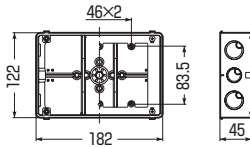

5個用
CSW-5F
・仕切板(19M)付
・継ぎピン付

6個用
CSW-6F
・仕切板(19M)付
・継ぎピン付

- 間仕切り壁への設置に最適な平塗代カバー付です。(打込みにご使用の際は、別途養生テープを貼ってください。)
- 仕切板付(2~6個用)

■1個用

側面ロックアウト 上下 22(25)×2
横 22-22(25-25)×2

■2個用

側面ロックアウト 22-22(25-25)×4

■3個用

側面ロックアウト 上下 22-22-22(25-25-25)×2
横 22-16-22(25-19-25)×2

■3個用(浅形)

側面ロックアウト 上下 22-22-22(25-25-25)×2
横 16-16(19-19)×2

■3個用(深形)

側面ロックアウト 上下 28-28-28(31-31-31)×2
横 22-16-22(25-19-25)×2

■4個用

側面ロックアウト 上下 (28(31)×4)×2
横 22-22(25-25)×2
※ロック28は22-28兼用ロックです。

■5個用

側面ロックアウト 上下 (28(31)×5)×2
横 22-22(25-25)×2
※ロック28は22-28兼用ロックです。

■6個用

側面ロックアウト 上下 (28(31)×6)×2
横 22-22-22(25-25-25)×2
※ロック28は22-28兼用ロックです。

■側面ロックアウト無(4~6個用)

品番	L	P
CSW-4F	230	138
CSW-5F	276	184
CSW-6F	322	230

側面 ロック	品番	種類	入数	最小入数
付	CSW-1NF	1個用	50	1
	CSW-2NF	2個用	20	1
	CSW-3NF	3個用	20	1
	CSW-3SNF	3個用(浅形)	20	1
	CSW-3NYF	3個用(深形)	20	1
	CSW-4NF	4個用	10	1
無	CSW-4F	4個用	10	1
	CSW-5F	5個用	10	1
	CSW-6F	6個用	10	1