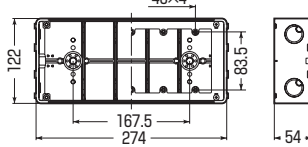

5個用
CSW-5F
・仕切板(19M)付
・継ぎピン付

6個用
CSW-6F
・仕切板(19M)付
・継ぎピン付

- 間仕切り壁への設置に最適な平塗代カバー付です。(打込みにご使用の際は、別途養生テープを貼ってください。)
- 仕切板付(2~6個用)

■1個用

側面ロックアウト 上下 22(25)×2
横 22-22(25-25)×2

■2個用

側面ロックアウト 22-22(25-25)×4

■3個用

側面ロックアウト 上下 22-22-22(25-25-25)×2
横 22-16-22(25-19-25)×2

■3個用(浅形)

側面ロックアウト 上下 22-22-22(25-25-25)×2
横 16-16(19-19)×2

■3個用(深形)

側面ロックアウト 上下 28-28-28(31-31-31)×2
横 22-16-22(25-19-25)×2

■4個用

側面ロックアウト 上下 (28(31)×4)×2
横 22-22(25-25)×2
※ロック28は22-28兼用ロックです。

■5個用

側面ロックアウト 上下 (28(31)×5)×2
横 22-22(25-25)×2
※ロック28は22-28兼用ロックです。

■6個用

側面ロックアウト 上下 (28(31)×6)×2
横 22-22-22(25-25-25)×2
※ロック28は22-28兼用ロックです。

■側面ロックアウト無(4~6個用)

品番	L	P
CSW-4F	230	138
CSW-5F	276	184
CSW-6F	322	230

側面 ロック	品番	種類	入数	最小入数
付	CSW-1NF	1個用	50	1
	CSW-2NF	2個用	20	1
	CSW-3NF	3個用	20	1
	CSW-3SNF	3個用(浅形)	20	1
	CSW-3NYF	3個用(深形)	20	1
	CSW-4NF	4個用	10	1
無	CSW-4F	4個用	10	1
	CSW-5F	5個用	10	1
	CSW-6F	6個用	10	1