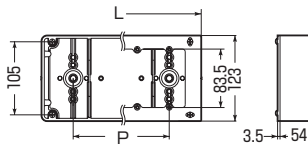

側面ロックアウト 上下 22-22-22(25-25-25)×2
横 22-16-22(25-19-25)×2

■3個用(浅形)

側面ロックアウト 上下 22-22-22(25-25-25)×2
横 16-16(19-19)×2

■3個用(深形)

側面ロックアウト 上下 28-28-28(31-31-31)×2
横 22-16-22(25-19-25)×2

■4個用

側面ロックアウト 上下 (28(31)×4)×2
横 22-22(25-25)×2
※ロック28は22-28兼用ロックです。

■5個用

側面ロックアウト 上下 (28(31)×5)×2
横 22-22(25-25)×2
※ロック28は22-28兼用ロックです。

■6個用

側面ロックアウト 上下 (28(31)×6)×2
横 22-22-22(25-25-25)×2
※ロック28は22-28兼用ロックです。

■側面ロックアウト無(4~6個用)

品番	L	P
CSW-4F	230	138
CSW-5F	276	184
CSW-6F	322	230

側面 ロック	品番	種類	入数	最小入数
付	CSW-1NF	1個用	50	1
	CSW-2NF	2個用	20	1
	CSW-3NF	3個用	20	1
	CSW-3SNF	3個用(浅形)	20	1
	CSW-3NYF	3個用(深形)	20	1
	CSW-4NF	4個用	10	1
無	CSW-4F	4個用	10	1
	CSW-5F	5個用	10	1
	CSW-6F	6個用	10	1