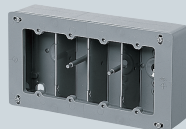

耐衝撃性
HI

アルミ
箱付

(塗代カバー)

3分スタート付

平塗代(フラットタイプ)付

※3個用深形はフラットタイプではありません

1個用
CSW-1NF

2個用
CSW-2NF
・仕切板(14M)付

3個用
CSW-3NF
・仕切板(14M)付

3個用(浅形)
CSW-3SNF
・仕切板(26MA)付

3個用(深形)
CSW-3NYF
・仕切板(19M)付

4個用
CSW-4NF
・仕切板(19M)付

5個用
CSW-5NF
・仕切板(19M)付

6個用
CSW-6NF
・仕切板(19M)付

側面ロックアウト無 平塗代付

4個用
CSW-4F
・仕切板(19M)付
・継ぎピン付

5個用
CSW-5F
・仕切板(19M)付
・継ぎピン付

6個用
CSW-6F
・仕切板(19M)付
・継ぎピン付

- 間仕切り壁への設置に最適な平塗代カバー付です。(打込みにご使用の際は、別途養生テープを貼ってください。)
- 仕切板付(2~6個用)

■1個用

側面ロックアウト 上下 22(25)×2
横 22-22(25-25)×2

■2個用

側面ロックアウト 22-22(25-25)×4

■3個用

側面ロックアウト 上下 22-22-22(25-25-25)×2
横 22-16-22(25-19-25)×2

■3個用(浅形)

側面ロックアウト 上下 22-22-22(25-25-25)×2
横 16-16(19-19)×2

■3個用(深形)

側面ロックアウト 上下 28-28-28(31-31-31)×2
横 22-16-22(25-19-25)×2

■4個用

側面ロックアウト 上下 (28(31)×4)×2
横 22-22(25-25)×2
※ロック28は22-28兼用ロックです。