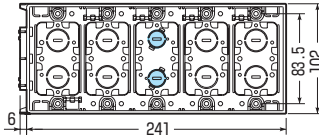

台付スライドボックス

標準品(深さ36mm)

アルミ箱付 SBアダプター適合
 → 856・857頁

小判穴
 タルマ穴
 ホルソー穴あけ対応品
 ※タッピンねじ付 (SBHは除く)

※ボックス内の広さを確保できる
 ブラंकカバー付
 取り外し簡単・外すと5ヶ用・付けていれば4ヶ用にサイズダウンできます。→ 861頁

- サイズも機能も豊富なスライドボックスです。
- 4ヶ用、5ヶ用はホームオートメーション、1箇所集中管理用に最適です。
- 磁石を取り付ければボックス穴をホルソーで簡単にあけられます。

●適合磁石 → 858・859頁
 NBS-1・NBS-3A・NBS-3B
 NBS-6・NBS-30・NBS-40

※図面中の●はアッターキャッチ磁石の取り付け位置です。

PF管 14~22を
 上から、横から、直接配管！
 背面に壁があってもOK！

●TLフレキ ●CD(PF)単層波付管

磁石を取り付け、

■SBH・SBO

■SB-3W

■SB-5W

■SBW・SBW-M

※SBW-Mは仕切板付です。

■SB-4W

ノック詳細 → 790・791頁

種類	品番	管の種類別、接続可能本数(片面)										入数		最小入数
		TLフレキ			PF管			CD管						
1ヶ用	SBH	2	2	2	2	2	2	2	2	2	1M	5M		100
1ヶ用	SBO	2	2	2	2	2	2	2	2	2	1M	5M		100
2ヶ用	SBW	2	2	2	2	3	3	2	2	2	—	2M・53M	100	10
2ヶ用	SBW-M	2	2	2	2	3	3	2	2	2	—	53M付	100	10
3ヶ用	SB-3W	2	2	2	2	4	4	2	2	2	—	53M付	20	1
4ヶ用	SB-4W	8	—	—	8	—	—	8	8	—	—	2M付	20	1
5ヶ用	SB-5W	10	—	—	10	—	—	10	10	—	—	2M付	10	1