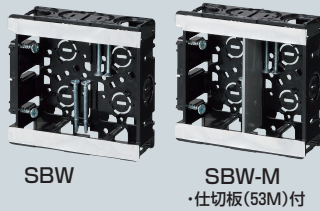

台付スライドボックス

標準品(深さ36mm)

アルミ箱付 SBアダプター適合
 → 856・857頁

小判穴
 タルマ穴
 ホルソー穴あけ対応品
 ※タッピンねじ付 (SBHは除く)

※ボックス内の広さを確保できる
 ブラंकカバー付
 取り外し簡単・外すと5ヶ用・付けていれば4ヶ用にサイズダウンできます。→ 861頁

- サイズも機能も豊富なスライドボックスです。
- 4ヶ用、5ヶ用はホームオートメーション、1箇所集中管理用に最適です。
- 磁石を取り付ければボックス穴をホルソーで簡単にあけられます。

●適合磁石 → 858・859頁
 NBS-1・NBS-3A・NBS-3B
 NBS-6・NBS-30・NBS-40

※図面中の●はアッターキャッチ磁石の取り付け位置です。

PF管 14~22を
 上から、横から、直接配管！
 背面に壁があってもOK！

●TLフレキ ●CD(PF)単層波付管

磁石を取り付け、

■SBH・SBO

■SB-3W

■SB-5W

■SBW・SBW-M

※SBW-Mは仕切板付です。

■SB-4W

ノック詳細 → 790・791頁

種類	品番	管の種類別、接続可能本数(片面)										入数		最小入数
		TLフレキ			PF管			CD管						
1ヶ用	SBH	2	2	2	2	2	2	2	2	2	1M	5M		100
1ヶ用	SBO	2	2	2	2	2	2	2	2	2	1M	5M		100
2ヶ用	SBW	2	2	2	2	3	3	2	2	2	—	2M・53M	100	10
2ヶ用	SBW-M	2	2	2	2	3	3	2	2	2	—	53M付	100	10
3ヶ用	SB-3W	2	2	2	2	4	4	2	2	2	—	53M付	20	1
4ヶ用	SB-4W	8	—	—	8	—	—	8	8	—	—	2M付	20	1
5ヶ用	SB-5W	10	—	—	10	—	—	10	10	—	—	2M付	10	1