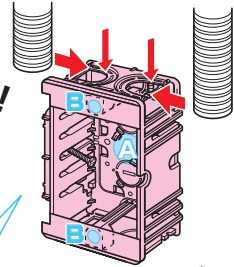

台付スライドボックス

標準品(深さ36mm)

アルミ箱付 SBアダプター適合
 → 856・857頁

小判穴
 タルマ穴
 ホルソー穴あけ対応品
 ※タッピンねじ付 (SBHは除く)

※ボックス内の広さを確保できる
 ブラंकカバー付
 取り外し簡単・外すと5ヶ用・付けていれば4ヶ用にサイズダウンできます。→ 861頁

- サイズも機能も豊富なスライドボックスです。
- 4ヶ用、5ヶ用はホームオートメーション、1箇所集中管理用に最適です。
- 磁石を取り付ければボックス穴をホルソーで簡単にあけられます。

●適合磁石 → 858・859頁
 NBS-1・NBS-3A・NBS-3B
 NBS-6・NBS-30・NBS-40

※図面中の●はアッターキャッチ磁石の取り付け位置です。

PF管 14~22を
 上から、横から、直接配管！
 背面に壁があってもOK！

●TLフレキ ●CD(PF)単層波付管

磁石を取り付け、

■SBH・SBO

■SB-3W

■SB-5W

■SBW・SBW-M

※SBW-Mは仕切板付です。

■SB-4W

ノック詳細 → 790・791頁

種類	品番	管の種類別、接続可能本数(片面)										入数		最小入数
		TLフレキ			PF管			CD管						
1ヶ用	SBH	2	2	2	2	2	2	2	2	2	1M	5M		100
1ヶ用	SBO	2	2	2	2	2	2	2	2	2	1M	5M		100
2ヶ用	SBW	2	2	2	2	3	3	2	2	2	—	2M・53M	100	10
2ヶ用	SBW-M	2	2	2	2	3	3	2	2	2	—	53M付	100	10
3ヶ用	SB-3W	2	2	2	2	4	4	2	2	2	—	53M付	20	1
4ヶ用	SB-4W	8	—	—	8	—	—	8	8	—	—	2M付	20	1
5ヶ用	SB-5W	10	—	—	10	—	—	10	10	—	—	2M付	10	1