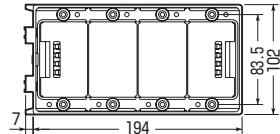

台付スライドボックス

標準品(深さ36mm)

アルミ箱付 SBアダプター適合
 → 856・857頁

小判穴
 タルマ穴
 ホルソー穴あけ対応品
 ※タッピンねじ付 (SBHは除く)

※ボックス内の広さを確保できる
 ブラंकカバー付
 取り外し簡単・外すと5ヶ用・付けていれば4ヶ用にサイズダウンできます。→ 861頁

- サイズも機能も豊富なスライドボックスです。
- 4ヶ用、5ヶ用はホームオートメーション、1箇所集中管理用に最適です。
- 磁石を取り付ければボックス穴をホルソーで簡単にあけられます。

●適合磁石 → 858・859頁
 NBS-1・NBS-3A・NBS-3B
 NBS-6・NBS-30・NBS-40

※図面中の●はアッターキャッチ磁石の取り付け位置です。

PF管 14~22を
 上から、横から、直接配管！
 背面に壁があってもOK！

●TLフレキ ●CD(PF)単層波付管

磁石を取り付け、

■SBH・SBO

■SB-3W

■SB-5W

■SBW・SBW-M

※SBW-Mは仕切板付です。

■SB-4W

ノック詳細 → 790・791頁

種類	品番	管の種類別、接続可能本数(片面)										入数		最小入数
		TLフレキ			PF管			CD管						
1ヶ用	SBH	2	2	2	2	2	2	2	2	2	1M	5M		100
1ヶ用	SBO	2	2	2	2	2	2	2	2	2	1M	5M		100
2ヶ用	SBW	2	2	2	2	3	3	2	2	2	—	2M・53M	100	10
2ヶ用	SBW-M	2	2	2	2	3	3	2	2	2	—	53M付	100	10
3ヶ用	SB-3W	2	2	2	2	4	4	2	2	2	—	53M付	20	1
4ヶ用	SB-4W	8	—	—	8	—	—	8	8	—	—	2M付	20	1
5ヶ用	SB-5W	10	—	—	10	—	—	10	10	—	—	2M付	10	1