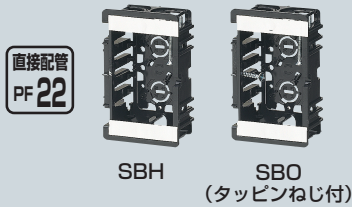

台付スライドボックス

標準品(深さ36mm)

アルミ箱付 SBアダプター適合
 → 856・857頁

小判穴
 タルマ穴
 ホルソー穴あけ対応品
 ※タッピンねじ付 (SBHは除く)

※ボックス内の広さを確保できる
 ブラंकカバー付
 取り外し簡単・外すと5ヶ用・付けていれば4ヶ用にサイズダウンできます。→ 861頁

- サイズも機能も豊富なスライドボックスです。
- 4ヶ用、5ヶ用はホームオートメーション、1箇所集中管理用に最適です。
- 磁石を取り付ければボックス穴をホルソーで簡単にあけられます。

●適合磁石 → 858・859頁
 NBS-1・NBS-3A・NBS-3B
 NBS-6・NBS-30・NBS-40

※図面中の●はアッターキャッチ磁石の取り付け位置です。

PF管 14~22を
 上から、横から、直接配管！
 背面に壁があってもOK！

●TLフレキ ●CD(PF)単層波付管

磁石を取り付け、

■SBH・SBO

■SB-3W

■SB-5W

■SBW・SBW-M

※SBW-Mは仕切板付です。

■SB-4W

ノック詳細 → 790・791頁

種類	品番	管の種類別、接続可能本数(片面)										入数		最小入数
		TLフレキ			PF管			CD管						
1ヶ用	SBH	2	2	2	2	2	2	2	2	2	1M	5M		100
1ヶ用	SBO	2	2	2	2	2	2	2	2	2	1M	5M		100
2ヶ用	SBW	2	2	2	2	3	3	2	2	2	—	2M・53M	100	10
2ヶ用	SBW-M	2	2	2	2	3	3	2	2	2	—	53M付	100	10
3ヶ用	SB-3W	2	2	2	2	4	4	2	2	2	—	53M付	20	1
4ヶ用	SB-4W	8	—	—	8	—	—	8	8	—	—	2M付	20	1
5ヶ用	SB-5W	10	—	—	10	—	—	10	10	—	—	2M付	10	1