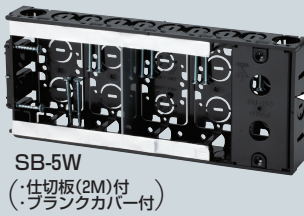

台付スライドボックス

標準品(深さ36mm)

アルミ箱付 SBアダプター適合
 → 856・857頁

小判穴
 タルマ穴
 ホルソー穴あけ対応品
 ※タッピンねじ付 (SBHは除く)

※ボックス内の広さを確保できる
 ブラंकカバー付
 取り外し簡単・外すと5ヶ用・付けていれば4ヶ用にサイズダウンできます。→ 861頁

- サイズも機能も豊富なスライドボックスです。
- 4ヶ用、5ヶ用はホームオートメーション、1箇所集中管理用に最適です。
- 磁石を取り付ければボックス穴をホルソーで簡単にあけられます。

●適合磁石 → 858・859頁
 NBS-1・NBS-3A・NBS-3B
 NBS-6・NBS-30・NBS-40

※図面中の●はアッターキャッチ磁石の取り付け位置です。

PF管 14~22を
 上から、横から、直接配管！
 背面に壁があってもOK！

●TLフレキ ●CD(PF)単層波付管

磁石を取り付け、

■SBH・SBO

■SB-3W

■SB-5W

■SBW・SBW-M

※SBW-Mは仕切板付です。

■SB-4W

ノック詳細 → 790・791頁

種類	品番	管の種類別、接続可能本数(片面)										入数		最小入数
		TLフレキ			PF管			CD管						
1ヶ用	SBH	2	2	2	2	2	2	2	2	2	1M	5M		100
1ヶ用	SBO	2	2	2	2	2	2	2	2	2	1M	5M		100
2ヶ用	SBW	2	2	2	2	3	3	2	2	2	—	2M・53M	100	10
2ヶ用	SBW-M	2	2	2	2	3	3	2	2	2	—	53M付	100	10
3ヶ用	SB-3W	2	2	2	2	4	4	2	2	2	—	53M付	20	1
4ヶ用	SB-4W	8	—	—	8	—	—	8	8	—	—	2M付	20	1
5ヶ用	SB-5W	10	—	—	10	—	—	10	10	—	—	2M付	10	1