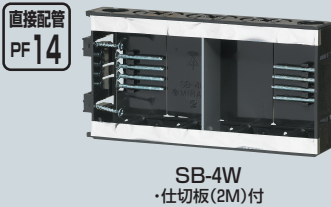

台付スライドボックス

標準品(深さ36mm)

アルミ箱付 SBアダプター適合
 → 856・857頁

小判穴
 タルマ穴
 ホルソー穴あけ対応品
 ※タッピンねじ付 (SBHは除く)

※ボックス内の広さを確保できる
 ブラंकカバー付
 取り外し簡単・外すと5ヶ用・付けていれば4ヶ用にサイズダウンできます。→ 861頁

- サイズも機能も豊富なスライドボックスです。
- 4ヶ用、5ヶ用はホームオートメーション、1箇所集中管理用に最適です。
- 磁石を取り付ければボックス穴をホルソーで簡単にあけられます。

●適合磁石 → 858・859頁
 NBS-1・NBS-3A・NBS-3B
 NBS-6・NBS-30・NBS-40

※図面中の●はアッターキャッチ磁石の取り付け位置です。

PF管 14~22を
 上から、横から、直接配管！
 背面に壁があってもOK！

●TLフレキ ●CD(PF)単層波付管

磁石を取り付け、

■SBH・SBO

■SB-3W

■SB-5W

■SBW・SBW-M

※SBW-Mは仕切板付です。

■SB-4W

ノック詳細 → 790・791頁

種類	品番	管の種類別、接続可能本数(片面)										入数		最小入数
		TLフレキ			PF管			CD管						
1ヶ用	SBH	2	2	2	2	2	2	2	2	2	1M	5M		100
1ヶ用	SBO	2	2	2	2	2	2	2	2	2	1M	5M		100
2ヶ用	SBW	2	2	2	2	3	3	2	2	2	—	2M・53M	100	10
2ヶ用	SBW-M	2	2	2	2	3	3	2	2	2	—	53M付	100	10
3ヶ用	SB-3W	2	2	2	2	4	4	2	2	2	—	53M付	20	1
4ヶ用	SB-4W	8	—	—	8	—	—	8	8	—	—	2M付	20	1
5ヶ用	SB-5W	10	—	—	10	—	—	10	10	—	—	2M付	10	1