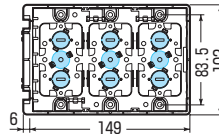

台付スライドボックス

標準品(深さ36mm)

アルミ箱付 SBアダプター適合
 → 856・857頁

小判穴
 タルマ穴
 ホルソー穴あけ対応品
 ※タッピンねじ付 (SBHは除く)

※ボックス内の広さを確保できる
 ブラंकカバー付
 取り外し簡単・外すと5ヶ用・付けていれば4ヶ用にサイズダウンできます。→ 861頁

- サイズも機能も豊富なスライドボックスです。
- 4ヶ用、5ヶ用はホームオートメーション、1箇所集中管理用に最適です。
- 磁石を取り付ければボックス穴をホルソーで簡単にあけられます。

●適合磁石 → 858・859頁
 NBS-1・NBS-3A・NBS-3B
 NBS-6・NBS-30・NBS-40

※図面中の●はアッターキャッチ磁石の取り付け位置です。

PF管 14~22を
 上から、横から、直接配管！
 背面に壁があってもOK！

●TLフレキ ●CD(PF)単層波付管

磁石を取り付け、

■SBH・SBO

■SB-3W

■SB-5W

■SBW・SBW-M

※SBW-Mは仕切板付です。

■SB-4W

ノック詳細 → 790・791頁

種類	品番	管の種類別、接続可能本数(片面)										入数		最小入数
		TLフレキ			PF管			CD管						
1ヶ用	SBH	2	2	2	2	2	2	2	2	2	1M	5M		100
1ヶ用	SBO	2	2	2	2	2	2	2	2	2	1M	5M		100
2ヶ用	SBW	2	2	2	2	3	3	2	2	2	—	2M・53M	100	10
2ヶ用	SBW-M	2	2	2	2	3	3	2	2	2	—	53M付	100	10
3ヶ用	SB-3W	2	2	2	2	4	4	2	2	2	—	53M付	20	1
4ヶ用	SB-4W	8	—	—	8	—	—	8	8	—	—	2M付	20	1
5ヶ用	SB-5W	10	—	—	10	—	—	10	10	—	—	2M付	10	1