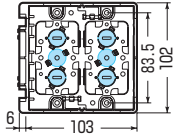

台付スライドボックス

標準品(深さ36mm)

アルミ箱付 SBアダプター適合
 → 856・857頁

小判穴
 タルマ穴
 ホルソー穴あけ対応品
 ※タッピンねじ付 (SBHは除く)

※ボックス内の広さを確保できる
 ブラंकカバー付
 取り外し簡単・外すと5ヶ用・付けていれば4ヶ用にサイズダウンできます。→ 861頁

- サイズも機能も豊富なスライドボックスです。
- 4ヶ用、5ヶ用はホームオートメーション、1箇所集中管理用に最適です。
- 磁石を取り付ければボックス穴をホルソーで簡単にあけられます。

●適合磁石 → 858・859頁
 NBS-1・NBS-3A・NBS-3B
 NBS-6・NBS-30・NBS-40

※図面中の●はアッターキャッチ磁石の取り付け位置です。

PF管 14~22を
 上から、横から、直接配管！
 背面に壁があってもOK！

●TLフレキ ●CD(PF)単層波付管

磁石を取り付け、

■SBH・SBO

■SB-3W

■SB-5W

■SBW・SBW-M

※SBW-Mは仕切板付です。

■SB-4W

ノック詳細 → 790・791頁

種類	品番	管の種類別、接続可能本数(片面)										入数		最小入数
		TLフレキ			PF管			CD管						
1ヶ用	SBH	2	2	2	2	2	2	2	2	2	1M	5M		100
1ヶ用	SBO	2	2	2	2	2	2	2	2	2	1M	5M		100
2ヶ用	SBW	2	2	2	2	3	3	2	2	2	—	2M・53M	100	10
2ヶ用	SBW-M	2	2	2	2	3	3	2	2	2	—	53M付	100	10
3ヶ用	SB-3W	2	2	2	2	4	4	2	2	2	—	53M付	20	1
4ヶ用	SB-4W	8	—	—	8	—	—	8	8	—	—	2M付	20	1
5ヶ用	SB-5W	10	—	—	10	—	—	10	10	—	—	2M付	10	1