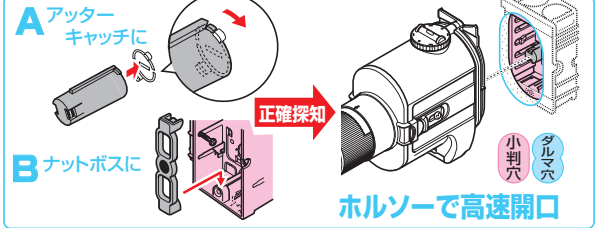

台付スライドボックス

標準品(深さ36mm)

アルミ箱付 SBアダプター適合
 → 856・857頁

小判穴
 タルマ穴
 ホルソー穴あけ対応品
 ※タッピンねじ付 (SBHは除く)

※ボックス内の広さを確保できる
 ブラंकカバー付
 取り外し簡単・外すと5ヶ用・付けていれば4ヶ用にサイズダウンできます。→ 861頁

- サイズも機能も豊富なスライドボックスです。
- 4ヶ用、5ヶ用はホームオートメーション、1箇所集中管理用に最適です。
- 磁石を取り付ければボックス穴をホルソーで簡単にあけられます。

●適合磁石 → 858・859頁
 NBS-1・NBS-3A・NBS-3B
 NBS-6・NBS-30・NBS-40

※図面中の●はアッターキャッチ磁石の取り付け位置です。

PF管 14~22を
 上から、横から、直接配管！
 背面に壁があってもOK！

●TLフレキ ●CD(PF)単層波付管

磁石を取り付け、

■SBH・SBO

■SB-3W

■SB-5W

■SBW・SBW-M

※SBW-Mは仕切板付です。

■SB-4W

ノック詳細 → 790・791頁

種類	品番	管の種類別、接続可能本数(片面)										入数		最小入数
		TLフレキ			PF管			CD管						
1ヶ用	SBH	2	2	2	2	2	2	2	2	2	1M	5M		100
1ヶ用	SBO	2	2	2	2	2	2	2	2	2	1M	5M		100
2ヶ用	SBW	2	2	2	2	3	3	2	2	2	—	2M・53M	100	10
2ヶ用	SBW-M	2	2	2	2	3	3	2	2	2	—	53M付	100	10
3ヶ用	SB-3W	2	2	2	2	4	4	2	2	2	—	53M付	20	1
4ヶ用	SB-4W	8	—	—	8	—	—	8	8	—	—	2M付	20	1
5ヶ用	SB-5W	10	—	—	10	—	—	10	10	—	—	2M付	10	1