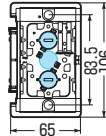

台付スライドボックス

標準品(深さ36mm)

アルミ箱付 SBアダプター適合
 → 856・857頁

小判穴
 タルマ穴
 ホルソー穴あけ対応品
 ※タッピンねじ付 (SBHは除く)

※ボックス内の広さを確保できる
 ブラंकカバー付
 取り外し簡単・外すと5ヶ用・付けていれば4ヶ用にサイズダウンできます。→ 861頁

- サイズも機能も豊富なスライドボックスです。
- 4ヶ用、5ヶ用はホームオートメーション、1箇所集中管理用に最適です。
- 磁石を取り付ければボックス穴をホルソーで簡単にあけられます。

●適合磁石 → 858・859頁
 NBS-1・NBS-3A・NBS-3B
 NBS-6・NBS-30・NBS-40

※図面中の●はアッターキャッチ磁石の取り付け位置です。

PF管 14~22を
 上から、横から、直接配管！
 背面に壁があってもOK！

●TLフレキ ●CD(PF)単層波付管

磁石を取り付け、

■SBH・SBO

■SB-3W

■SB-5W

■SBW・SBW-M

※SBW-Mは仕切板付です。

■SB-4W

ノック詳細 → 790・791頁

種類	品番	管の種類別、接続可能本数(片面)										入数		最小入数
		TLフレキ			PF管			CD管						
1ヶ用	SBH	2	2	2	2	2	2	2	2	2	1M	5M		100
1ヶ用	SBO	2	2	2	2	2	2	2	2	2	1M	5M		100
2ヶ用	SBW	2	2	2	2	3	3	2	2	2	—	2M・53M	100	10
2ヶ用	SBW-M	2	2	2	2	3	3	2	2	2	—	53M付	100	10
3ヶ用	SB-3W	2	2	2	2	4	4	2	2	2	—	53M付	20	1
4ヶ用	SB-4W	8	—	—	8	—	—	8	8	—	—	2M付	20	1
5ヶ用	SB-5W	10	—	—	10	—	—	10	10	—	—	2M付	10	1