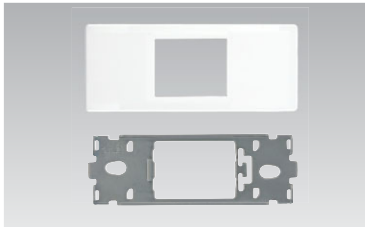

USB給電用コンセント／機器用コンセントプレート

USB給電用コンセント(1ポート)

USB給電用コンセント(1ポート)
NDG8711 ¥4,550○

USB給電用コンセント(1ポート)黒
NDG8711(KS) ¥4,900○

- 1ポート ●ニューホワイト色 ●●20(1)
- 入力 0.5A AC 100V 50/60Hz
- 出力 2.4A 5V DC ●タイプA

- 1ポート ●ブラック色 ●●20(1)
- 入力 0.5A AC 100V 50/60Hz
- 出力 2.4A 5V DC ●タイプA

●寸法図

※縦の連接でコンセントプレートに取り付ける場合は、USB給電用コンセントは1個までとさせていただきます。

組合わせ用スイッチ・コンセント(ブラック)

片切スイッチB
NDG1111(K) ¥440○

- 15A-300V AC ●●200(10)
- ブラック色

3路スイッチ
NDG1113(K) ¥490▲

- 15A-300V AC ●●100(10)
- ブラック色

コンセント
NDG2111(K) ¥270○

- 15A-125V AC ●●200(10)
- ブラック色

機器用コンセントプレート

機器用コンセントプレート(1個用)白色
NDG7121(WW) ¥1,050○

- 100(10) ●専用サポート付

機器用コンセントプレート(2個用)白色
NDG7122(WW) ¥1,080○

- 100(10) ●専用サポート付

機器用コンセントプレート(3個用)白色
NDG7123(WW) ¥1,210○

- 100(10) ●専用サポート付