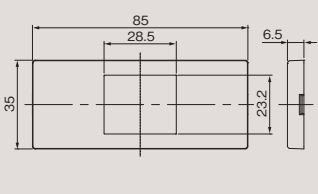

USB給電用コンセント／機器用コンセントプレート

USB給電用コンセント(1ポート)

- ●1ポート ●ニューホワイト色 ●●20(1)
- ●入力 0.5A AC 100V 50/60Hz
- ●出力 2.4A 5V DC ●タイプA

- ●1ポート ●ブラック色 ●●20(1)
- ●入力 0.5A AC 100V 50/60Hz
- ●出力 2.4A 5V DC ●タイプA

●寸法図

※縦の連接でコンセントプレートに取り付ける場合は、USB給電用コンセントは1個までとさせていただきます。

組合わせ用スイッチ・コンセント(ブラック)

- ●15A-300V AC ●●200(10)
- ●ブラック色

- ●15A-300V AC ●●100(10)
- ●ブラック色

- ●15A-125V AC ●●200(10)
- ●ブラック色

機器用コンセントプレート

- ●●100(10) ●専用サポート付

- ●●100(10) ●専用サポート付

- ●●100(10) ●専用サポート付

- ●●100(10) ●専用サポート付

機器用コンセントプレート(2個用)黒色
NDG7122(KS) ¥1,080○

- ●●100(10) ●専用サポート付

機器用コンセントプレート(3個用)黒色
NDG7123(KS) ¥1,210▲

- ●●100(10) ●専用サポート付

●寸法図

●寸法図

●寸法図

組み合わせ例	USBコンセント	コンセント	プレート	専用サポート

ホテル・飲食店などの商業施設や
オフィス・一般家庭などにおすすめします。