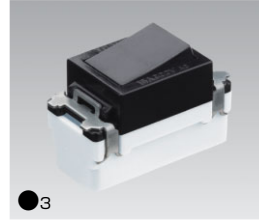

USB給電用コンセント／機器用コンセントプレート

USB給電用コンセント(1ポート)

USB給電用コンセント(1ポート)
NDG8711 ¥4,550○

USB給電用コンセント(1ポート)黒
NDG8711(KS) ¥4,900○

- 1ポート ●ニューホワイト色 ●●20(1)
- 入力 0.5A AC 100V 50/60Hz
- 出力 2.4A 5V DC ●タイプA

- 1ポート ●ブラック色 ●●20(1)
- 入力 0.5A AC 100V 50/60Hz
- 出力 2.4A 5V DC ●タイプA

●寸法図

※縦の連接でコンセントプレートに取り付ける場合は、USB給電用コンセントは1個までとさせていただきます。

組合わせ用スイッチ・コンセント(ブラック)

片切スイッチB
NDG1111(K) ¥440○

- 15A-300V AC ●●200(10)
- ブラック色

3路スイッチ
NDG1113(K) ¥490▲

- 15A-300V AC ●●100(10)
- ブラック色

コンセント
NDG2111(K) ¥270○

- 15A-125V AC ●●200(10)
- ブラック色

機器用コンセントプレート

機器用コンセントプレート(1個用)白色
NDG7121(WW) ¥1,050○

- 100(10) ●専用サポート付

機器用コンセントプレート(2個用)白色
NDG7122(WW) ¥1,080○

- 100(10) ●専用サポート付

機器用コンセントプレート(3個用)白色
NDG7123(WW) ¥1,210○

- 100(10) ●専用サポート付