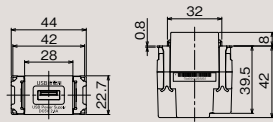

●寸法図

※縦の連接でコンセントプレートに取り付ける場合は、USB給電用コンセントは1個までとさせていただきます。

組合わせ用スイッチ・コンセント(ブラック)

片切スイッチB
NDG1111(K) ¥440○

- 15A-300V AC ●●200(10)
- ブラック色

3路スイッチ
NDG1113(K) ¥490▲

- 15A-300V AC ●●100(10)
- ブラック色

コンセント
NDG2111(K) ¥270○