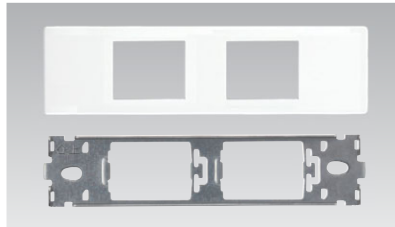

●寸法図

※縦の連接でコンセントプレートに取り付ける場合は、USB給電用コンセントは1個までとさせていただきます。

組合わせ用スイッチ・コンセント(ブラック)

片切スイッチB
NDG1111(K) ¥440○

- 15A-300V AC ●●200(10)
- ブラック色

3路スイッチ
NDG1113(K) ¥490▲

- 15A-300V AC ●●100(10)
- ブラック色

コンセント
NDG2111(K) ¥270○

- 15A-125V AC ●●200(10)
- ブラック色

機器用コンセントプレート

機器用コンセントプレート(1個用)白色
NDG7121(WW) ¥1,050○

- 100(10) ●専用サポート付

機器用コンセントプレート(2個用)白色
NDG7122(WW) ¥1,080○

- 100(10) ●専用サポート付

機器用コンセントプレート(3個用)白色
NDG7123(WW) ¥1,210○

- 100(10) ●専用サポート付

機器用コンセントプレート(1個用)黒色
NDG7121(KS) ¥1,050▲

- 100(10) ●専用サポート付

機器用コンセントプレート(2個用)黒色
NDG7122(KS) ¥1,080○

- 100(10) ●専用サポート付

機器用コンセントプレート(3個用)黒色
NDG7123(KS) ¥1,210▲

- 100(10) ●専用サポート付

●寸法図

●寸法図