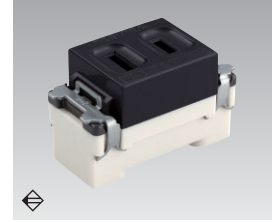

USB給電用コンセント／機器用コンセントプレート

USB給電用コンセント(1ポート)

USB給電用コンセント(1ポート)
NDG8711 ¥4,550○

USB給電用コンセント(1ポート)黒
NDG8711(KS) ¥4,900○

- 1ポート ●ニューホワイト色 ●●20(1)
- 入力 0.5A AC 100V 50/60Hz
- 出力 2.4A 5V DC ●タイプA

- 1ポート ●ブラック色 ●●20(1)
- 入力 0.5A AC 100V 50/60Hz
- 出力 2.4A 5V DC ●タイプA

●寸法図

※縦の連接でコンセントプレートに取り付ける場合は、USB給電用コンセントは1個までとさせていただきます。

組合わせ用スイッチ・コンセント(ブラック)

片切スイッチB
NDG1111(K) ¥440○

- 15A-300V AC ●●200(10)
- ブラック色

3路スイッチ
NDG1113(K) ¥490▲

- 15A-300V AC ●●100(10)
- ブラック色

コンセント
NDG2111(K) ¥270○

- 15A-125V AC ●●200(10)
- ブラック色

機器用コンセントプレート

機器用コンセントプレート(1個用)白色
NDG7121(WW) ¥1,050○

- 100(10) ●専用サポート付

機器用コンセントプレート(2個用)白色
NDG7122(WW) ¥1,080○

- 100(10) ●専用サポート付

機器用コンセントプレート(3個用)白色
NDG7123(WW) ¥1,210○

- 100(10) ●専用サポート付