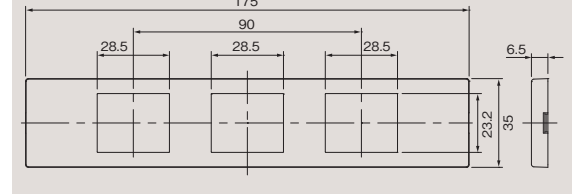

●寸法図

組み合わせ例	USBコンセント	コンセント	プレート	専用サポート

ホテル・飲食店などの商業施設や
オフィス・一般家庭などにおすすめします。

ベッド周辺

イートインスペース