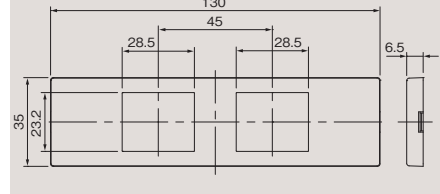

●寸法図

組み合わせ例	USBコンセント	コンセント	プレート	専用サポート

ホテル・飲食店などの商業施設や
オフィス・一般家庭などにおすすめします。

ベッド周辺

イートインスペース