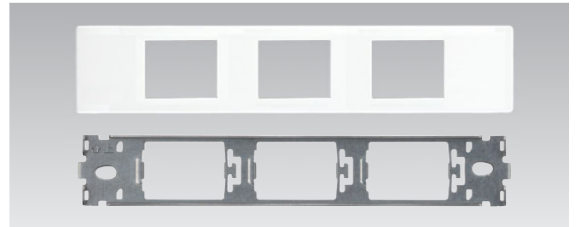

●寸法図

※縦の連接でコンセントプレートに取り付ける場合は、USB給電用コンセントは1個までとさせていただきます。

組合わせ用スイッチ・コンセント(ブラック)

片切スイッチB
NDG1111(K) ¥440○

- 15A-300V AC ●●200(10)
- ブラック色

3路スイッチ
NDG1113(K) ¥490▲

- 15A-300V AC ●●100(10)
- ブラック色

コンセント
NDG2111(K) ¥270○

- 15A-125V AC ●●200(10)
- ブラック色

機器用コンセントプレート

機器用コンセントプレート(1個用)白色
NDG7121(WW) ¥1,050○

- 100(10) ●専用サポート付

機器用コンセントプレート(2個用)白色
NDG7122(WW) ¥1,080○

- 100(10) ●専用サポート付

機器用コンセントプレート(3個用)白色
NDG7123(WW) ¥1,210○

- 100(10) ●専用サポート付

機器用コンセントプレート(1個用)黒色
NDG7121(KS) ¥1,050▲

- 100(10) ●専用サポート付

機器用コンセントプレート(2個用)黒色
NDG7122(KS) ¥1,080○

- 100(10) ●専用サポート付

機器用コンセントプレート(3個用)黒色
NDG7123(KS) ¥1,210▲

- 100(10) ●専用サポート付

●寸法図

●寸法図