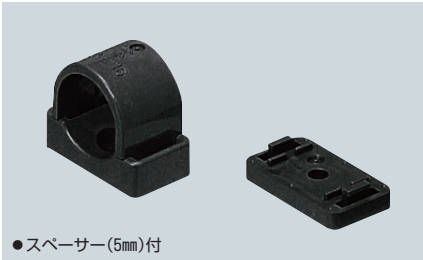

VE台付サドル

- VE管を壁面より浮かせて固定できます。
- スパーサーを重ね合わせて台付サドルの高さが調整できます。

黒系の外壁等にマッチする色もあります。

→1128頁

ベージュ	品番		適合管	φD	B	L	H	入数	最小入数	希望小売価格(税抜)
	ミルクホワイト	グレー								
SVE-14J	SVE-14M	SVE-14	VE14	18	20	30	25.5	300	50	57
SVE-16J	SVE-16M	SVE-16	VE16	22	20	35	29.5	200	50	64
SVE-22J	SVE-22M	SVE-22	VE22	26	20	40	34	150	50	93
SVE-28J	SVE-28M	SVE-28	VE28	34	20	50	42.5	120	20	120
SVE-36J	SVE-36M	SVE-36	VE36	42	22	60	50.5	100	20	150
SVE-42J	SVE-42M	SVE-42	VE42	48	25	70	57	80	20	190

VE台付サドル

●スペーサー(5mm)付

- VE管を壁面より浮かせて固定できます。
- スペーサーを重ね合わせて台付サドルの高さが調整できます。

—	品番			適合管	φD	B	L	H	入数	最小入数	希望小売価格(税抜)
	ブラック	チョコレート	ライトブラウン								
—	SVE-14T	SVE-14LB		VE14	18	20	30	25.5	300	10	110
SVE-16K	SVE-16T	SVE-16LB		VE16	22	20	35	29.5	200	10	130
SVE-22K	SVE-22T	SVE-22LB		VE22	26	20	40	34	150	10	190
SVE-28K	SVE-28T	SVE-28LB		VE28	34	20	50	42.5	120	10	250
SVE-36K	SVE-36T	SVE-36LB		VE36	42	22	60	50.5	100	10	340
SVE-42K	SVE-42T	SVE-42LB		VE42	48	25	70	57	80	10	430