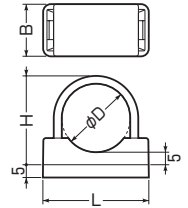

VE台付サドル

- VE管を壁面より浮かせて固定できます。
- スパーサーを重ね合わせて台付サドルの高さが調整できます。

黒系の外壁等にマッチする色もあります。

→1128頁

ベージュ	品番		適合管	φD	B	L	H	入数	最小入数	希望小売価格(税抜)
	ミルクホワイト	グレー								
SVE-14J	SVE-14M	SVE-14	VE14	18	20	30	25.5	300	50	57
SVE-16J	SVE-16M	SVE-16	VE16	22	20	35	29.5	200	50	64
SVE-22J	SVE-22M	SVE-22	VE22	26	20	40	34	150	50	93
SVE-28J	SVE-28M	SVE-28	VE28	34	20	50	42.5	120	20	120
SVE-36J	SVE-36M	SVE-36	VE36	42	22	60	50.5	100	20	150
SVE-42J	SVE-42M	SVE-42	VE42	48	25	70	57	80	20	190

VE台付サドル

●スペーサー(5mm)付

- VE管を壁面より浮かせて固定できます。
- スペーサーを重ね合わせて台付サドルの高さが調整できます。

—	品番			適合管	φD	B	L	H	入数	最小入数	希望小売価格(税抜)
	ブラック	チョコレート	ライトブラウン								
—	SVE-14T	SVE-14LB		VE14	18	20	30	25.5	300	10	110
SVE-16K	SVE-16T	SVE-16LB		VE16	22	20	35	29.5	200	10	130
SVE-22K	SVE-22T	SVE-22LB		VE22	26	20	40	34	150	10	190
SVE-28K	SVE-28T	SVE-28LB		VE28	34	20	50	42.5	120	10	250
SVE-36K	SVE-36T	SVE-36LB		VE36	42	22	60	50.5	100	10	340
SVE-42K	SVE-42T	SVE-42LB		VE42	48	25	70	57	80	10	430