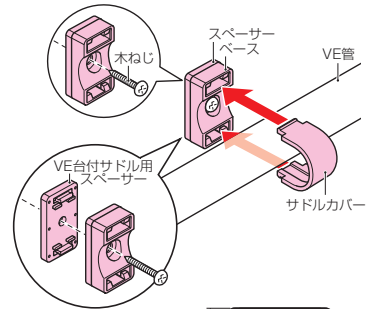

VE台付サドル

- VE管を壁面より浮かせて固定できます。
- スパーサーを重ね合わせて台付サドルの高さが調整できます。

黒系の外壁等にマッチする色もあります。

→1128頁

ベージュ	品番		適合管	φD	B	L	H	入数	最小入数	希望小売価格(税抜)
	ミルクホワイト	グレー								
SVE-14J	SVE-14M	SVE-14	VE14	18	20	30	25.5	300	50	57
SVE-16J	SVE-16M	SVE-16	VE16	22	20	35	29.5	200	50	64
SVE-22J	SVE-22M	SVE-22	VE22	26	20	40	34	150	50	93
SVE-28J	SVE-28M	SVE-28	VE28	34	20	50	42.5	120	20	120
SVE-36J	SVE-36M	SVE-36	VE36	42	22	60	50.5	100	20	150
SVE-42J	SVE-42M	SVE-42	VE42	48	25	70	57	80	20	190

VE台付サドル

●スペーサー(5mm)付

- VE管を壁面より浮かせて固定できます。
- スペーサーを重ね合わせて台付サドルの高さが調整できます。

—	品番			適合管	φD	B	L	H	入数	最小入数	希望小売価格(税抜)
	ブラック	チョコレート	ライトブラウン								
—	SVE-14T	SVE-14LB		VE14	18	20	30	25.5	300	10	110
SVE-16K	SVE-16T	SVE-16LB		VE16	22	20	35	29.5	200	10	130
SVE-22K	SVE-22T	SVE-22LB		VE22	26	20	40	34	150	10	190
SVE-28K	SVE-28T	SVE-28LB		VE28	34	20	50	42.5	120	10	250
SVE-36K	SVE-36T	SVE-36LB		VE36	42	22	60	50.5	100	10	340
SVE-42K	SVE-42T	SVE-42LB		VE42	48	25	70	57	80	10	430