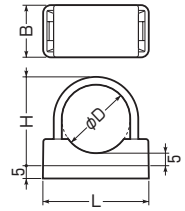

VE台付サドル

- VE管を壁面より浮かせて固定できます。
- スパーサーを重ね合わせて台付サドルの高さが調整できます。

黒系の外壁等にマッチする色もあります。

→1128頁

ベージュ	品番		適合管	φD	B	L	H	入数	最小入数	希望小売価格(税抜)
	ミルクホワイト	グレー								
SVE-14J	SVE-14M	SVE-14	VE14	18	20	30	25.5	300	50	57
SVE-16J	SVE-16M	SVE-16	VE16	22	20	35	29.5	200	50	64
SVE-22J	SVE-22M	SVE-22	VE22	26	20	40	34	150	50	93
SVE-28J	SVE-28M	SVE-28	VE28	34	20	50	42.5	120	20	120
SVE-36J	SVE-36M	SVE-36	VE36	42	22	60	50.5	100	20	150
SVE-42J	SVE-42M	SVE-42	VE42	48	25	70	57	80	20	190

VE台付サドル

●スペーサー(5mm)付

- VE管を壁面より浮かせて固定できます。
- スペーサーを重ね合わせて台付サドルの高さが調整できます。

—	品番			適合管	φD	B	L	H	入数	最小入数	希望小売価格(税抜)
	ブラック	チョコレート	ライトブラウン								
—	SVE-14T	SVE-14LB		VE14	18	20	30	25.5	300	10	110
SVE-16K	SVE-16T	SVE-16LB		VE16	22	20	35	29.5	200	10	130
SVE-22K	SVE-22T	SVE-22LB		VE22	26	20	40	34	150	10	190
SVE-28K	SVE-28T	SVE-28LB		VE28	34	20	50	42.5	120	10	250
SVE-36K	SVE-36T	SVE-36LB		VE36	42	22	60	50.5	100	10	340
SVE-42K	SVE-42T	SVE-42LB		VE42	48	25	70	57	80	10	430