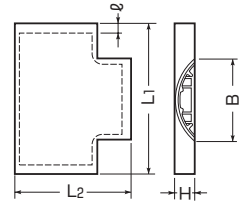

ワゴンモール[®]付属品 チーズ

規格	品 番					寸 法 (mm)					入数	最小入数	標準価格
	ベージュ	ライトブラウン	グレー	ミルクホワイト	ブラック	B	H	L ₁	L ₂	φ			
OP4型	OPT-4J	OPT-4LB	OPT-4G	OPT-4M	OPT-4K	50.4	12.7	88	69.2	7	10	1	320
OP5型	OPT-5J	OPT-5LB	OPT-5G	OPT-5M	OPT-5K	60	13.6	111	85.5	7	10	1	520
OP7型	OPT-7J	OPT-7LB	OPT-7G	OPT-7M	OPT-7K	75	15.2	126	102.5	9	10	1	550
OP8型	OPT-8J	OPT-8LB	OPT-8G	OPT-8M	OPT-8K	85	17.2	143	115	12	10	1	660
OP10型	OPT-10J	OPT-10LB	OPT-10G	OPT-10M	OPT-10K	105.5	22	170	137.8	12	5	1	920
OP12型	OPT-12J	OPT-12LB	OPT-12G	OPT-12M	OPT-12K	125	25.7	203	164	15	5	1	1,230