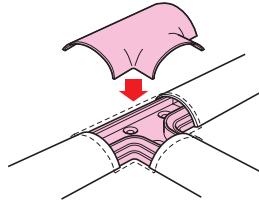

ワゴンモール[®]付属品 チーズ

規格	品 番					寸 法 (mm)					入数	最小入数	標準価格
	ベージュ	ライトブラウン	グレー	ミルクホワイト	ブラック	B	H	L ₁	L ₂	φ			
OP4型	OPT-4J	OPT-4LB	OPT-4G	OPT-4M	OPT-4K	50.4	12.7	88	69.2	7	10	1	320
OP5型	OPT-5J	OPT-5LB	OPT-5G	OPT-5M	OPT-5K	60	13.6	111	85.5	7	10	1	520
OP7型	OPT-7J	OPT-7LB	OPT-7G	OPT-7M	OPT-7K	75	15.2	126	102.5	9	10	1	550
OP8型	OPT-8J	OPT-8LB	OPT-8G	OPT-8M	OPT-8K	85	17.2	143	115	12	10	1	660
OP10型	OPT-10J	OPT-10LB	OPT-10G	OPT-10M	OPT-10K	105.5	22	170	137.8	12	5	1	920
OP12型	OPT-12J	OPT-12LB	OPT-12G	OPT-12M	OPT-12K	125	25.7	203	164	15	5	1	1,230