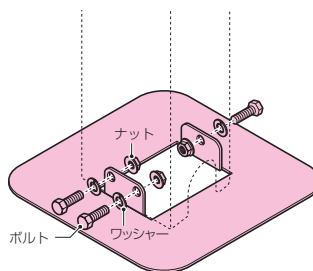

## 給電ポール・D用 根かせ

●給電ポール・Dのショートタイプを土中埋設する場合に使用する補強金具です。

品番	適合	入数	
<b>MRPD-N</b>	MRPDS-1(K)	1	