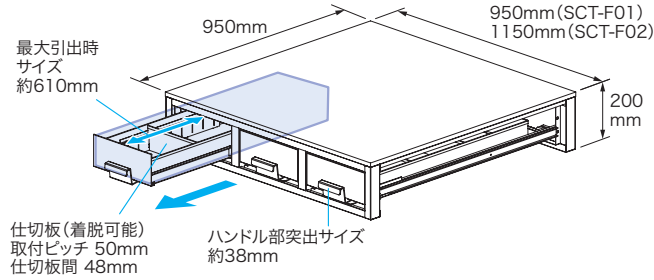

3列引き出し 荷室後部に設置して工具や部材を整理収納

普通車用

天板厚さ: 15mm
引き出し耐荷重: 0.39kN(40kgf) (1個あたり)

質量(kg)	引出し収納スペース(内寸)(mm)	品番
54	幅210×奥行765×高さ110	SCT-F01
別売	SCT-F01用仕切板(2枚組)	SCT-PP-A
62	幅276×奥行765×高さ110	SCT-F02
別売	SCT-F02用仕切板(2枚組)	SCT-PP-B