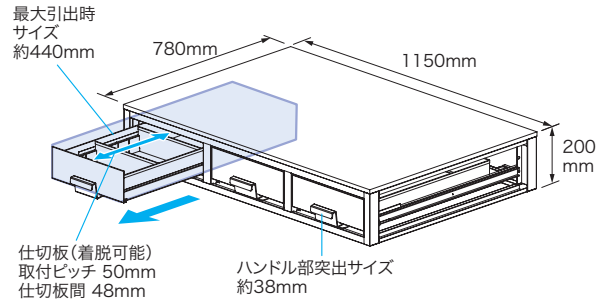

質量(kg)	引出し収納スペース(内寸)(mm)	品番
54	幅210×奥行765×高さ110	SCT-F01
別売	SCT-F01用仕切板(2枚組)	SCT-PP-A
62	幅276×奥行765×高さ110	SCT-F02
別売	SCT-F02用仕切板(2枚組)	SCT-PP-B

普通車・軽四兼用

天板厚さ: 15mm
引き出し耐荷重: 0.39kN(40kgf) (1個あたり)

質量(kg)	引出し収納スペース(内寸)(mm)	品番
54	幅276×奥行595×高さ110	SCT-F03
別売	仕切板(2枚組)	SCT-PP-B