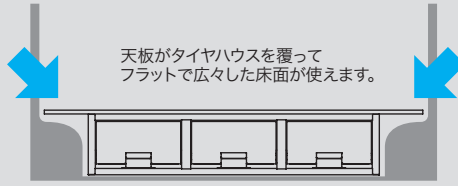

車載キャビネット

収納機器・車載備品

バンキャビネット

使用例 3列引き出し

荷室の幅・奥行に合わせてサイズを選択。工具や部品を整理収納。

3列引き出し 荷室後部に設置して工具や部材を整理収納

普通車用

天板厚さ: 15mm
引き出し耐荷重: 0.39kN(40kgf) (1個あたり)

質量(kg)	引出し収納スペース(内寸)(mm)	品番
54	幅210×奥行765×高さ110	SCT-F01
別売	SCT-F01用仕切板(2枚組)	SCT-PP-A
62	幅276×奥行765×高さ110	SCT-F02
別売	SCT-F02用仕切板(2枚組)	SCT-PP-B

普通車・軽四兼用

天板厚さ: 15mm
引き出し耐荷重: 0.39kN(40kgf) (1個あたり)

質量(kg)	引出し収納スペース(内寸)(mm)	品番
54	幅276×奥行595×高さ110	SCT-F03
別売	仕切板(2枚組)	SCT-PP-B