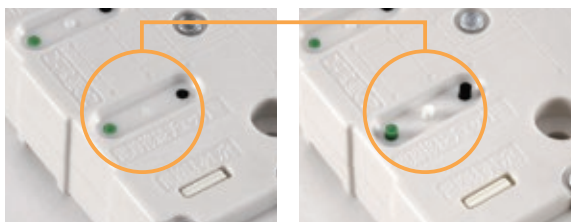

ハーネスジョイントボックス

図面・取扱説明書は
こちらのQRコードから

特長

- 電線接続チェック機構を搭載。
電線が正しく差込まれますと、3極共マーカ―が突出し接続完了を知らせます。マーカ―は緑・白・黒の3色。目視でも容易に確認ができます。
- 溝配線方式フリーアクセスフロアのストレート溝部の他、ごく一部を除き支柱方式等のフリーアクセスフロアにも設置可能です。
- ハーネスプラグには抜止機構が付いていますので、プラグを差し込むと自動的にロックがかかるようになっています。
- 20A回路で安心して使用できるように、ハーネスジョイントボックスとハーネスプラグは20A定格になっています。
- ハーネスジョイントは全高20mmですので、フロア内の有効寸法が25mmあれば安全にご使用できます。
- VVFケーブル・VCTケーブル共対応可能。
適用電線 VVF φ1.6・φ2.0
VCT 2mm²~5.5mm²

注意 VCTケーブルを用いて接続する場合には専用の圧着棒状端子をご使用ください。

接続精度と作業確認が格段に向上しました。

「電線接続チェッカー」

電線との接続が一目で確認できます。施工確認もマーカ―の突出により確認が可能です。

1 TERADAハーネスジョイントボックスは、当社ハーネスプラグ付OAタップの他、他社製ハーネスプラグ付きOAタップもご使用できます。

2 電線接続部のストリップ長のバラツキには十分な余裕を持たせてあります。

ハーネスジョイントボックス 2分岐

品番	色	標準価格(税別)
AHJ80002W	● ホワイト	1,800円
AHJ80002R	● レッド	1,800円

品番	色	標準価格(税別)
AHJ80002G	● グリーン	1,800円
AHJ80002BL	● ブルー	1,800円

参考図面

ハーネスジョイントボックス 4分岐

品番	色	標準価格(税別)
AHJ80004W	● ホワイト	2,950円
AHJ80004R	● レッド	2,950円