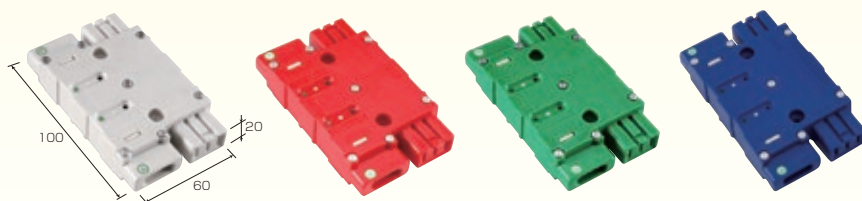

ハーネスジョイントボックス

図面・取扱説明書は
こちらのQRコードから

特長

- 電線接続チェック機構を搭載。
電線が正しく差込まれますと、3極共マーカ―が突出し接続完了を知らせます。マーカ―は緑・白・黒の3色。目視でも容易に確認ができます。
- 溝配線方式フリーアクセスフロアのストレート溝部の他、ごく一部を除き支柱方式等のフリーアクセスフロアにも設置可能です。
- ハーネスプラグには抜止機構が付いていますので、プラグを差し込むと自動的にロックがかかるようになっています。
- 20A回路で安心して使用できるように、ハーネスジョイントボックスとハーネスプラグは20A定格になっています。
- ハーネスジョイントは全高20mmですので、フロア内の有効寸法が25mmあれば安全にご使用できます。
- VVFケーブル・VCTケーブル共対応可能。
適用電線 VVF φ1.6・φ2.0
VCT 2mm²~5.5mm²

注意 VCTケーブルを用いて接続する場合には専用の圧着棒状端子をご使用ください。

接続精度と作業確認が格段に向上しました。

「電線接続チェッカー」

電線との接続が一目で確認できます。施工確認もマーカ―の突出により確認が可能です。

1 TERADAハーネスジョイントボックスは、当社ハーネスプラグ付OAタップの他、他社製ハーネスプラグ付きOAタップもご使用できます。

2 電線接続部のストリップ長のバラツキには十分な余裕を持たせてあります。

ハーネスジョイントボックス 2分岐

品番	色	標準価格(税別)
AHJ80002W	● ホワイト	1,800円
AHJ80002R	● レッド	1,800円

品番	色	標準価格(税別)
AHJ80002G	● グリーン	1,800円
AHJ80002BL	● ブルー	1,800円

参考図面

ハーネスジョイントボックス 4分岐

品番	色	標準価格(税別)
AHJ80004W	● ホワイト	2,950円
AHJ80004R	● レッド	2,950円

品番	色	標準価格(税別)
AHJ80004G	● グリーン	2,950円
AHJ80004BL	● ブルー	2,950円

参考図面

●は在庫品、▲は組立品、★は受注生産品です。