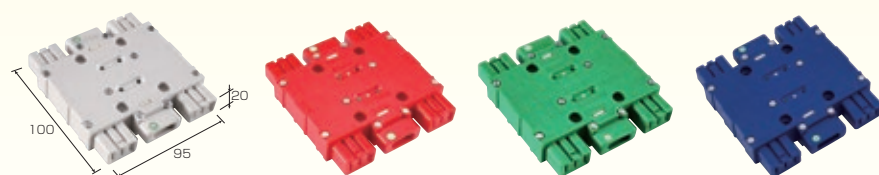

ハーネスジョイントボックス

図面・取扱説明書は
こちらのQRコードから

特長

- 電線接続チェック機構を搭載。
電線が正しく差込まれますと、3極共マーカ―が突出し接続完了を知らせます。マーカ―は緑・白・黒の3色。目視でも容易に確認ができます。
- 溝配線方式フリーアクセスフロアのストレート溝部の他、ごく一部を除き支柱方式等のフリーアクセスフロアにも設置可能です。
- ハーネスプラグには抜止機構が付いていますので、プラグを差し込むと自動的にロックがかかるようになっています。
- 20A回路で安心して使用できるように、ハーネスジョイントボックスとハーネスプラグは20A定格になっています。
- ハーネスジョイントは全高20mmですので、フロア内の有効寸法が25mmあれば安全にご使用できます。
- VVFケーブル・VCTケーブル共対応可能。
適用電線 VVF φ1.6・φ2.0
VCT 2mm²~5.5mm²

注意 VCTケーブルを用いて接続する場合には専用の圧着棒状端子をご使用ください。

接続精度と作業確認が格段に向上しました。

「電線接続チェッカー」

電線との接続が一目で確認できます。施工確認もマーカ―の突出により確認が可能です。

1 TERADAハーネスジョイントボックスは、当社ハーネスプラグ付OAタップの他、他社製ハーネスプラグ付きOAタップもご使用できます。

2 電線接続部のストリップ長のバラツキには十分な余裕を持たせてあります。

ハーネスジョイントボックス 2分岐

品番	色	標準価格(税別)
AHJ80002W	● ホワイト	1,800円
AHJ80002R	● レッド	1,800円

品番	色	標準価格(税別)
AHJ80002G	● グリーン	1,800円
AHJ80002BL	● ブルー	1,800円

参考図面

ハーネスジョイントボックス 4分岐

品番	色	標準価格(税別)
AHJ80004W	● ホワイト	2,950円
AHJ80004R	● レッド	2,950円

品番	色	標準価格(税別)
AHJ80004G	● グリーン	2,950円
AHJ80004BL	● ブルー	2,950円

参考図面

●は在庫品、▲は組立品、★は受注生産品です。