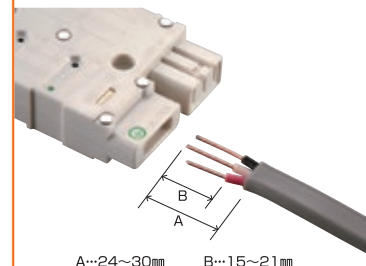

ハーネスジョイントボックス

図面・取扱説明書は
こちらのQRコードから

特長

- 電線接続チェック機構を搭載。
電線が正しく差込まれますと、3極共マーカ―が突出し接続完了を知らせます。マーカ―は緑・白・黒の3色。目視でも容易に確認ができます。
- 溝配線方式フリーアクセスフロアのストレート溝部の他、ごく一部を除き支柱方式等のフリーアクセスフロアにも設置可能です。
- ハーネスプラグには抜止機構が付いていますので、プラグを差し込むと自動的にロックがかかるようになっています。
- 20A回路で安心して使用できるように、ハーネスジョイントボックスとハーネスプラグは20A定格になっています。
- ハーネスジョイントは全高20mmですので、フロア内の有効寸法が25mmあれば安全にご使用できます。
- VVFケーブル・VCTケーブル共対応可能。
適用電線 VVF φ1.6・φ2.0
VCT 2mm²~5.5mm²

注意 VCTケーブルを用いて接続する場合には専用の圧着棒状端子をご使用ください。

接続精度と作業確認が格段に向上しました。

「電線接続チェッカー」

電線との接続が一目で確認できます。施工確認もマーカ―の突出により確認が可能です。

1 TERADAハーネスジョイントボックスは、当社ハーネスプラグ付OAタップの他、他社製ハーネスプラグ付きOAタップもご使用できます。

2 電線接続部のストリップ長のバラツキには十分な余裕を持たせてあります。

ハーネスジョイントボックス 2分岐

品番	色	標準価格(税別)
AHJ80002W	● ホワイト	1,800円
AHJ80002R	● レッド	1,800円

品番	色	標準価格(税別)
AHJ80002G	● グリーン	1,800円
AHJ80002BL	● ブルー	1,800円

参考図面

ハーネスジョイントボックス 4分岐

品番	色	標準価格(税別)
AHJ80004W	● ホワイト	2,950円
AHJ80004R	● レッド	2,950円