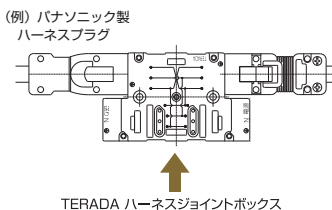

ハーネスジョイントボックス

図面・取扱説明書は
こちらのQRコードから

特長

- 電線接続チェック機構を搭載。
電線が正しく差込まれますと、3極共マーカ―が突出し接続完了を知らせます。マーカ―は緑・白・黒の3色。目視でも容易に確認ができます。
- 溝配線方式フリーアクセスフロアのストレート溝部の他、ごく一部を除き支柱方式等のフリーアクセスフロアにも設置可能です。
- ハーネスプラグには抜止機構が付いていますので、プラグを差し込むと自動的にロックがかかるようになっています。
- 20A回路で安心して使用できるように、ハーネスジョイントボックスとハーネスプラグは20A定格になっています。
- ハーネスジョイントは全高20mmですので、フロア内の有効寸法が25mmあれば安全にご使用できます。
- VVFケーブル・VCTケーブル共対応可能。
適用電線 VVF φ1.6・φ2.0
VCT 2mm²~5.5mm²

注意 VCTケーブルを用いて接続する場合には専用の圧着棒状端子をご使用ください。

接続精度と作業確認が格段に向上しました。

「電線接続チェッカー」

電線との接続が一目で確認できます。施工確認もマーカ―の突出により確認が可能です。

1 TERADAハーネスジョイントボックスは、当社ハーネスプラグ付OAタップの他、他社製ハーネスプラグ付きOAタップもご使用できます。

2 電線接続部のストリップ長のバラツキには十分な余裕を持たせてあります。

ハーネスジョイントボックス 2分岐

品番	色	標準価格(税別)
AHJ80002W	● ホワイト	1,800円
AHJ80002R	● レッド	1,800円

品番	色	標準価格(税別)
AHJ80002G	● グリーン	1,800円
AHJ80002BL	● ブルー	1,800円

参考図面

ハーネスジョイントボックス 4分岐

品番	色	標準価格(税別)
AHJ80004W	● ホワイト	2,950円
AHJ80004R	● レッド	2,950円