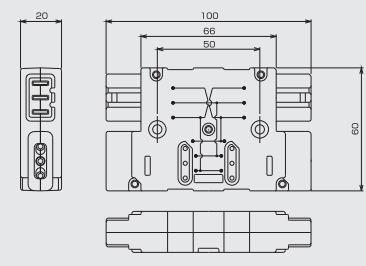

ハーネスジョイントボックス

図面・取扱説明書は
こちらのQRコードから

特長

- 電線接続チェック機構を搭載。
  電線が正しく差込まれますと、3極共マーカ―が突出し接続完了を知らせます。マーカ―は緑・白・黒の3色。目視でも容易に確認ができます。
- 溝配線方式フリーアクセスフロアのストレート溝部の他、ごく一部を除き支柱方式等のフリーアクセスフロアにも設置可能です。
- ハーネスプラグには抜止機構が付いていますので、プラグを差し込むと自動的にロックがかかるようになっています。
- 20A回路で安心して使用できるように、ハーネスジョイントボックスとハーネスプラグは20A定格になっています。
- ハーネスジョイントは全高20mmですので、フロア内の有効寸法が25mmあれば安全にご使用できます。
- VVFケーブル・VCTケーブル共対応可能。
  適用電線 VVF φ1.6・φ2.0
  VCT 2mm²~5.5mm²

注意 VCTケーブルを用いて接続する場合には専用の圧着棒状端子をご使用ください。

接続精度と作業確認が格段に向上しました。

「電線接続チェッカー」

電線との接続が一目で確認できます。施工確認もマーカ―の突出により確認が可能です。

1 TERADAハーネスジョイントボックスは、当社ハーネスプラグ付OAタップの他、他社製ハーネスプラグ付きOAタップもご使用できます。

2 電線接続部のストリップ長のバラツキには十分な余裕を持たせてあります。

ハーネスジョイントボックス 2分岐

品番	色	標準価格(税別)
AHJ80002W	● ホワイト	1,800円
AHJ80002R	● レッド	1,800円

品番	色	標準価格(税別)
AHJ80002G	● グリーン	1,800円
AHJ80002BL	● ブルー	1,800円

参考図面

ハーネスジョイントボックス 4分岐

品番	色	標準価格(税別)
AHJ80004W	● ホワイト	2,950円
AHJ80004R	● レッド	2,950円

品番	色	標準価格(税別)
AHJ80004G	● グリーン	2,950円
AHJ80004BL	● ブルー	2,950円

参考図面

●は在庫品、▲は組立品、★は受注生産品です。