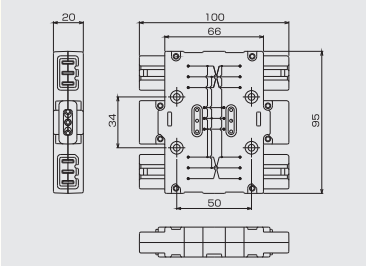

参考図面

●は在庫品、▲は組立品、★は受注生産品です。