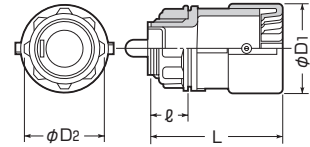

Gタイプ

- 接続も解除も一発でOK!
- キャップ付ですから、トロ侵入がありません。

※サイズ42、54は若干形状が異なります。

■サイズ14~36

■サイズ42、54

品番	適合管	適合管径 フック径	電線管の呼び	ねじの呼び	φD ₁	φD ₂ (W)	L	ℓ	入数	最小入数
CDK-14GS	CD管14	φ22 φ27	16 22(25) 兼用	G1/2	27	30	42.5	14	100	10
CDK-16GS	CD管16	φ22 φ27	16 22(25) 兼用	G1/2	28.5	30	45	14	200	10
CDK-16G	CD管16	φ27	22(25)	G3/4	28.5	31	45.5	14.5	200	10
CDK-22G	CD管22	φ27	22(25)	G3/4	36	31	52	14.5	100	10
CDK-28G	CD管28	φ34	28(31)	G1	44	44	64	15	50	10
CDK-36G	CD管36	φ42	36	G1 1/4	53.5	55	72	15	20	1
CDK-42G	CD管42	φ48	42	G1 1/2	60.5	65	85.5	31	10	1
CDK-54G	CD管54	φ60	54	G2	73.5	79	107.5	35	20	1

はめねじです。

ご注意

管の曲げがきつい場合は、曲がりコネクタ等を使用し、管の曲げを緩和してください。