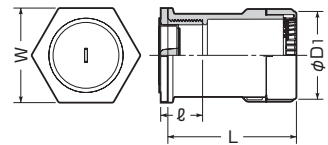

Gタイプ

- 接続も解除も一発でOK!
- キャップ付ですから、トロ侵入がありません。

※サイズ42、54は若干形状が異なります。

■サイズ14~36

■サイズ42、54

品番	適合管	適合管径 フック径	電線管の呼び	ねじの呼び	φD ₁	φD ₂ (W)	L	ℓ	入数	最小入数
CDK-14GS	CD管14	φ22 φ27	16 22(25) 兼用	G1/2	27	30	42.5	14	100	10
CDK-16GS	CD管16	φ22 φ27	16 22(25) 兼用	G1/2	28.5	30	45	14	200	10
CDK-16G	CD管16	φ27	22(25)	G3/4	28.5	31	45.5	14.5	200	10
CDK-22G	CD管22	φ27	22(25)	G3/4	36	31	52	14.5	100	10
CDK-28G	CD管28	φ34	28(31)	G1	44	44	64	15	50	10
CDK-36G	CD管36	φ42	36	G1 1/4	53.5	55	72	15	20	1
CDK-42G	CD管42	φ48	42	G1 1/2	60.5	65	85.5	31	10	1
CDK-54G	CD管54	φ60	54	G2	73.5	79	107.5	35	20	1

はめねじです。

ご注意

管の曲げがきつい場合は、曲がりコネクタ等を使用し、管の曲げを緩和してください。