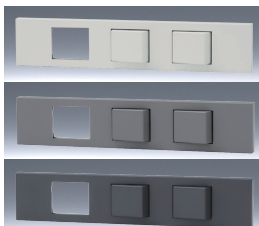

スペース+3路+3路セット

●●●3 スイッチ 15A / 300V
スイッチ 15A / 300V

品番	色	標準価格
KAG-3563	PW	¥3,410
KAG-3564	SG	¥4,250
KAG-3565	SB	¥4,250