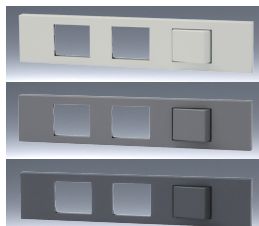

スペース+スペース+3路スイッチセット

●●●3 スイッチ 15A / 300V

品番	色	標準価格
KAG-3557	PW	¥2,220
KAG-3558	SG	¥2,720
KAG-3559	SB	¥2,720