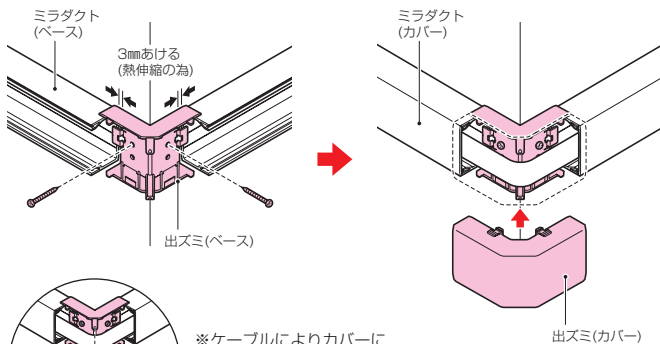

ミラダクト付属品 出ズミ

新商品

屋外・屋内兼用

タッピンねじ付

色見本 → 1300頁

●コーナー箇所の接続に使用します。

※ケーブルによりカバーに
負荷がかかる場合は、市
販のねじでカバーを固定
することができます。

規格	L	B	H
40型	73	45	33
60型	93	66	43