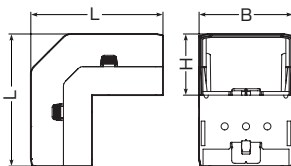

ミラダクト付属品 出ズミ

新商品

屋外・屋内兼用

タッピンねじ付

色見本 → 1300頁

●コーナー箇所の接続に使用します。

※ケーブルによりカバーに
負荷がかかる場合は、市
販のねじでカバーを固定
することができます。

規格	L	B	H
40型	73	45	33
60型	93	66	43