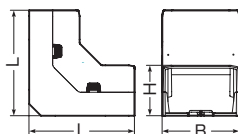

ミラダクト付属品 入ズミ

新商品

屋外・屋内兼用

タッピンねじ付

色見本 → 1300頁

●コーナー箇所の接続に使用します。

※ケーブルによりカバーに
負荷がかかる場合は、市
販のねじでカバーを固定
することができます。

規格	L	B	H
40型	70	45	33
60型	90	66	43