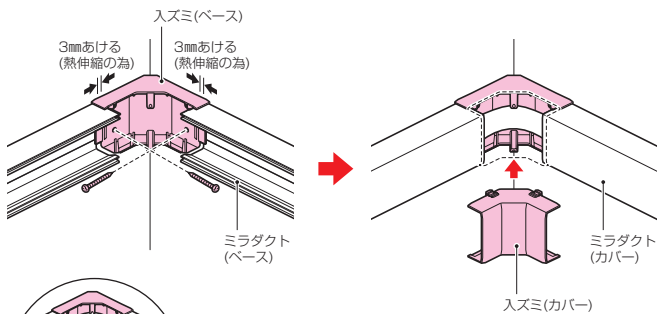

ミラダクト付属品 入ズミ

新商品

屋外・屋内兼用

タッピンねじ付

色見本 → 1300頁

●コーナー箇所の接続に使用します。

※ケーブルによりカバーに
負荷がかかる場合は、市
販のねじでカバーを固定
することができます。

規格	L	B	H
40型	70	45	33
60型	90	66	43