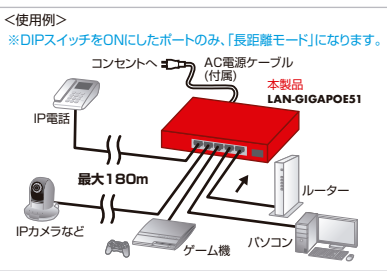

LAN-GIGAPOE82  
8ポート  
4 969887 757888

IEEE802.3at(PoE+)に対応した  
コンパクトなギガビット通信対応PoEスイッチングハブ。

- 金属筐体なので放熱性に優れています。
- ファンレス仕様なので、動作音が静かです。
- ストレーツケーブル、クロスケーブルを気にせず使える、AUTO-MDIX機能を搭載しています。
- リンクしていないポートを自動判別し電力供給を抑える省電力機能を搭載しています。

品番	LAN-GIGAPOE52	LAN-GIGAPOE82
税抜価格	¥19,800	¥32,800
規格	IEEE802.3(10BASE-T), IEEE802.3u(100BASE-TX), IEEE802.3ab(1000BASE-T), IEEE802.3x(Flow control for Full-Duplex), IEEE802.3af/at	IEEE802.3(10BASE-T), IEEE802.3u(100BASE-TX), IEEE802.3ab(1000BASE-T), IEEE802.3x(Flow control for Full-Duplex), IEEE802.3af/at
スイッチング方式	Store&Forward	
ポート構成	1~4ポート: 1000BASE-T/100BASE-TX/ 10BASE-T, PoE/PoE+ 5ポート: 1000BASE-T/100BASE-TX/ 10BASE-T(アップリンク専用)	1~8ポート: 1000BASE-T/100BASE-TX/ 10BASE-T, PoE/PoE+
PoE対応ポート出力	af規格:15.4W/1ポート(最大), at規格:30W/1ポート(最大) 全ポート合計60Wまで	af規格:15.4W/1ポート(最大), at規格:30W/1ポート(最大) 全ポート合計130Wまで
バッファメモリ	128kbyte	192kbyte
MACアドレステーブル	2K	8K
通信モード	フルデュプレックス/ハーフデュプレックス	
サイズ・重量	W130xD86xH29mm約350g	W240xD104xH29mm約680g
消費電力(MAX)	65W	135W
付属品	専用ACアダプタ(ケーブル長約1.2m)×1, 電源ケーブル(約1.5m)×1, グラウンドアース線(約1m)×1, 取扱説明書	専用ACアダプタ(ケーブル長約1.2m)×1, 電源ケーブル(約1.5m)×1, グラウンドアース線(約1m)×1, 壁面取付け金具セット(金具×2, 取付けネジ×5個), 取扱説明書

LAN-GIGAPOE51 (5ポート)  
LAN-GIGAPOE81 (8ポート)  
長距離伝送・ギガビット対応  
PoEスイッチングハブ

簡易紙箱  
パッケージ  
RoHS  
6-10  
19  
インチ  
10/100/1000  
スイッチ  
電源  
内蔵  
静音  
ファンレス  
放熱  
メタル  
PoE

LAN-GIGAPOE51  
5ポート  
4 969887 754238

LAN-GIGAPOE81  
8ポート  
4 969887 754245

最長180mまでPoE給電できる長距離伝送モードを搭載。

- IEEE 802.3at PoE+に対応しており、全ポート合計70W(130W)まで、1ポート最大30Wの給電が可能です。PoEアラート機能により、60W(120W)を超えるとアラートライトが点灯します。
- DIPスイッチによる簡単な操作でポートごとに長距離伝送モードに変更が可能。通信速度は10Mbpsに限定されますが、最長180m先のPoEデバイスに給電・通信可能で、IP電話機やIPカメラなど低消費電力のPoEデバイスで使用できます。
- 電源内蔵なのでコンセント周りをすっきりと配線できます。