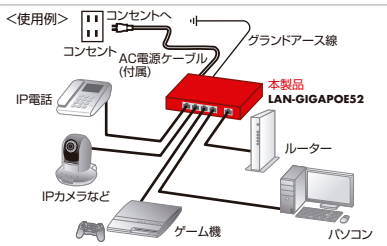

PoEとは?

ハブ・エクステンダーケーブル

5604

検索

サンワWEBで検索

監視カメラ  
関連製品

5014

検索

サンワWEBで検索

PoE対応 ギガビット対応スイッチ

LAN-GIGAPOE52 (5ポート)  
LAN-GIGAPOE82 (8ポート)  
ギガビット対応PoEスイッチングハブ

簡易紙箱  
パッケージ  
RoHS  
6-10  
10/100/1000  
スイッチ  
AC  
アダプタ  
壁掛け  
対応  
静音  
ファンレス  
放熱  
メタル  
PoE

LAN-GIGAPOE52  
5ポート  
4 969887 757871

LAN-GIGAPOE82  
8ポート  
4 969887 757888

IEEE802.3at(PoE+)に対応した  
コンパクトなギガビット通信対応PoEスイッチングハブ。

- 金属筐体なので放熱性に優れています。
- ファンレス仕様なので、動作音が静かです。
- ストレーツケーブル、クロスケーブルを気にせず使える、AUTO-MDIX機能を搭載しています。
- リンクしていないポートを自動判別し電力供給を抑える省電力機能を搭載しています。

品番	LAN-GIGAPOE52	LAN-GIGAPOE82
税抜価格	¥19,800	¥32,800
規格	IEEE802.3(10BASE-T), IEEE802.3u(100BASE-TX), IEEE802.3ab(1000BASE-T), IEEE802.3x(Flow control for Full-Duplex), IEEE802.3af/at	IEEE802.3(10BASE-T), IEEE802.3u(100BASE-TX), IEEE802.3ab(1000BASE-T), IEEE802.3x(Flow control for Full-Duplex), IEEE802.3af/at
スイッチング方式	Store&Forward	
ポート構成	1~4ポート: 1000BASE-T/100BASE-TX/ 10BASE-T, PoE/PoE+ 5ポート: 1000BASE-T/100BASE-TX/ 10BASE-T(アップリンク専用)	1~8ポート: 1000BASE-T/100BASE-TX/ 10BASE-T, PoE/PoE+
PoE対応ポート出力	af規格:15.4W/1ポート(最大), at規格:30W/1ポート(最大) 全ポート合計60Wまで	af規格:15.4W/1ポート(最大), at規格:30W/1ポート(最大) 全ポート合計130Wまで
バッファメモリ	128kbyte	192kbyte
MACアドレステーブル	2K	8K
通信モード	フルデュプレックス/ハーフデュプレックス	
サイズ・重量	W130xD86xH29mm約350g	W240xD104xH29mm約680g
消費電力(MAX)	65W	135W
付属品	専用ACアダプタ(ケーブル長約1.2m)×1, 電源ケーブル(約1.5m)×1, グラウンドアース線(約1m)×1, 取扱説明書	専用ACアダプタ(ケーブル長約1.2m)×1, 電源ケーブル(約1.5m)×1, グラウンドアース線(約1m)×1, 壁面取付け金具セット(金具×2, 取付けネジ×5個), 取扱説明書