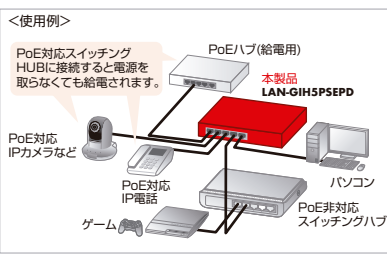

LAN-GIH5PSEP
5ポート
4 969887 752890

PoEで受電、給電両対応の小型ギガビット対応PoEハブ。

- ●5ポート10BASE-T/100BASE-TX/1000BASE-T対応スイッチングハブです。
- ●PoE受電専用です。ACアダプタは付属していません。
- ●5ポートがPoE受電ポートとなり、1~4番ポートから各機器へ給電が可能なPSE、PD両対応ハブです。
- ●本体がPoE受電により動作するので、電源ケーブルが必要ありません。
- ●受電させるには、別途PoE出力対応のハブやインジケータとの接続が必要です。
- ●ループ検知機能搭載で、ループを検知するとLEDで知らせます。

規格	IEEE 802.3(10BASE-T Ethernet), IEEE 802.3u(100BASE-TX Fast Ethernet), IEEE 802.3ab(1000BASE-T), IEEE 802.3x(Flow control for Full-Duplex), IEEE 802.3af/at(Power over Ethernet/Power over Ethernet Plus), IEEE 802.3az(Energy Efficient Ethernet)
アクセス方式	CSMA/CD
スイッチング方式	Store&Forward
ポート構成	1~4番ポート: 1000BASE-T/100BASE-TX/10BASE-T(RJ-45) AUTO-MDIX PoE給電対応 5番ポート: 1000BASE-T/100BASE-TX/10BASE-T(RJ-45) AUTO-MDIX PoE受電対応
PoE対応ポート出力	IEEE802.3afでの受電時:合計約10Wまで(全ポート合計) IEEE802.3atでの受電時:合計約25Wまで(全ポート合計)
バッファメモリ	128kbytes
MACアドレステーブル	2K
通信モード	フルデュプレックス/ハーフデュプレックス
サイズ・重量	W130xD97xH24mm約330g
消費電力(MAX)	約5W
付属品	ゴム足×4, 取扱説明書

PoE対応LANハブ注意事項

※PoE給電に使用するケーブルはカテゴリ5e-6ストレートケーブル、24AWG以上の太さのものを選んでください。推奨ケーブル:弊社製・KB-T6POEシリーズ(22AWG)・KB-T6TSシリーズ(23AWG)・KB-T5Tシリーズ(24AWG 単線)

※受電側機器(PD)に使用する前に、必要な電力を確認してください。