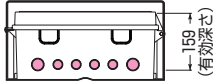

※WB-18AJの屋根・本体はFRP樹脂製です。

●取付スペースは参考容量ですので、機器寸法をご確認ください。

■WB-12A□ ●木板ベース付●バンド通し穴：裏面(巾25mm)  
●対応ポールバンド：POB-1FC

( )内寸法は、ねじピッチです。

●ノック径  
●下部：φ34×2、φ27×3  
背面：φ30×4、φ22×4

■WB-13A□ ●木板ベース付●バンド通し穴：裏面(巾25mm)  
●対応ポールバンド：POB-3F(W)T (木板と共締めします)

( )内寸法は、ねじピッチです。

●ノック径  
●下部：φ34×2、φ27×3  
背面：φ34×2、φ27×6

■WB-14A□ ●木板ベース付●バンド通し穴：裏面(巾25mm)  
●対応ポールバンド：POB-3F(W)T (木板と共締めします)

( )内寸法は、ねじピッチです。

●ノック径  
●下部：φ34×2、φ27×4  
背面：φ34×2、φ28×2  
φ27×4、φ25×2

■WB-15A□ ●木板ベース付  
●対応ポールバンド：POB-3F(W)T (木板と共締めします)

( )内寸法は、ねじピッチです。

●ノック径  
●下部：φ42×2、φ27×4  
背面：φ34×2、φ27×4

■WB-16A□ ●木板ベース付  
●対応ポールバンド：POB-4F(W)T (木板と共締めします)

( )内寸法は、ねじピッチです。

■WB-17A□ ●木板ベース付

( )内寸法は、ねじピッチです。

■WB-17AY□ ●木板ベース付

( )内寸法は、ねじピッチです。