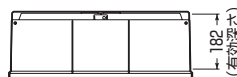

( )内寸法は、ねじピッチです。

●ノック径  
●下部：φ34×2、φ27×3  
背面：φ34×2、φ27×6

■WB-14A□ ●木板ベース付●バンド通し穴：裏面(巾25mm)  
●対応ポールバンド：POB-3F(W)T (木板と共締めします)

( )内寸法は、ねじピッチです。

●ノック径  
●下部：φ34×2、φ27×4  
背面：φ34×2、φ28×2  
φ27×4、φ25×2

■WB-15A□ ●木板ベース付  
●対応ポールバンド：POB-3F(W)T (木板と共締めします)

( )内寸法は、ねじピッチです。

●ノック径  
●下部：φ42×2、φ27×4  
背面：φ34×2、φ27×4

■WB-16A□ ●木板ベース付  
●対応ポールバンド：POB-4F(W)T (木板と共締めします)

( )内寸法は、ねじピッチです。

■WB-17A□ ●木板ベース付

( )内寸法は、ねじピッチです。

■WB-17AY□ ●木板ベース付

( )内寸法は、ねじピッチです。