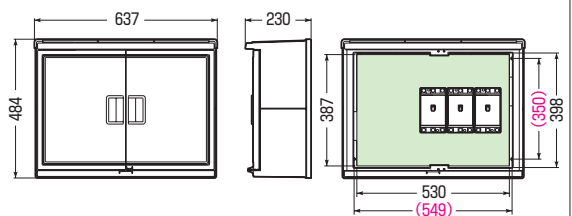

( )内寸法は、ねじピッチです。

●ノック径  
●下部：φ34×2、φ27×3  
背面：φ34×2、φ27×6

■WB-14A□ ●木板ベース付●バンド通し穴：裏面(巾25mm)  
●対応ポールバンド：POB-3F(W)T (木板と共締めします)

( )内寸法は、ねじピッチです。

●ノック径  
●下部：φ34×2、φ27×4  
背面：φ34×2、φ28×2  
φ27×4、φ25×2

■WB-15A□ ●木板ベース付  
●対応ポールバンド：POB-3F(W)T (木板と共締めします)

( )内寸法は、ねじピッチです。

●ノック径  
●下部：φ42×2、φ27×4  
背面：φ34×2、φ27×4

■WB-16A□ ●木板ベース付  
●対応ポールバンド：POB-4F(W)T (木板と共締めします)

( )内寸法は、ねじピッチです。

■WB-17A□ ●木板ベース付

( )内寸法は、ねじピッチです。

■WB-17AY□ ●木板ベース付

( )内寸法は、ねじピッチです。