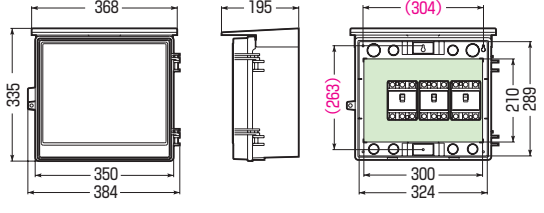

屋根付(ヨコ型)

品番	色	取付スペース ELB	ボックス外形寸法(mm) (屋根・突起部等含む)			有深 効さ	製品 重量(g)	バンド 通し穴	入数	最小入数	標準価格
			タテ	ヨコ	フカサ						
WB-12AJ	ベージュ	3P 60AF×2	302	332	150	106	1460	有	5	1	5,040
WB-12AM	ミルクィホワイト										
WB-12AT	チョコレート										
WB-12ALB	ライトブラウン										
WB-12AG	グレー										
WB-12ADG	ダークグレー										
WB-12AK	ブラック										
WB-13AJ	ベージュ	3P 60AF×3	335	384	195	140	2020	有	5	1	7,250
WB-13AM	ミルクィホワイト										
WB-13AT	チョコレート										
WB-13ALB	ライトブラウン										
WB-13AG	グレー										
WB-13ADG	ダークグレー										
WB-13AK	ブラック										
WB-14AJ	ベージュ	3P100AF×3	363	435	215	159	2720	有	1	1	8,210
WB-14AM	ミルクィホワイト										
WB-14AG	グレー										
WB-14ADG	ダークグレー										
WB-15AJ	ベージュ	3P150AF×3	378	530	210	152	3870	無	1	1	11,500
WB-15AM	ミルクィホワイト										
WB-15AG	グレー										
WB-15ADG	ダークグレー										
WB-16AJ	ベージュ	3P150AF×3	423	568	210	147	5550	無	1	1	20,700
WB-16AM	ミルクィホワイト										
WB-17AJ	ベージュ	3P150AF×3	484	637	230	160	6520	無	1	1	22,800
WB-17AM	ミルクィホワイト										
WB-17AYJ	ベージュ	3P150AF×3	484	637	230	182	7200	無	1	1	32,000
WB-18AJ	ベージュ	3P150AF×5	573	780	280	175	12000	無	1	1	51,400

※WB-18AJの屋根・本体はFRP樹脂製です。

●取付スペースは参考容量ですので、機器寸法をご確認ください。

■WB-12A□ ●木板ベース付●バンド通し穴：裏面(巾25mm)  
●対応ポールバンド：POB-1FC

( )内寸法は、ねじピッチです。

●ノック径  
●下部：φ34×2、φ27×3  
背面：φ30×4、φ22×4

■WB-13A□ ●木板ベース付●バンド通し穴：裏面(巾25mm)  
●対応ポールバンド：POB-3F(W)T (木板と共締めします)

( )内寸法は、ねじピッチです。

●ノック径  
●下部：φ34×2、φ27×3  
背面：φ34×2、φ27×6

■WB-14A□ ●木板ベース付●バンド通し穴：裏面(巾25mm)  
●対応ポールバンド：POB-3F(W)T (木板と共締めします)

( )内寸法は、ねじピッチです。

●ノック径  
●下部：φ34×2、φ27×4  
背面：φ34×2、φ28×2  
φ27×4、φ25×2

■WB-15A□ ●木板ベース付  
●対応ポールバンド：POB-3F(W)T (木板と共締めします)

( )内寸法は、ねじピッチです。

●ノック径  
●下部：φ42×2、φ27×4  
背面：φ34×2、φ27×4

■WB-16A□ ●木板ベース付  
●対応ポールバンド：POB-4F(W)T (木板と共締めします)

( )内寸法は、ねじピッチです。

■WB-17A□ ●木板ベース付

( )内寸法は、ねじピッチです。

■WB-17AY□ ●木板ベース付

( )内寸法は、ねじピッチです。