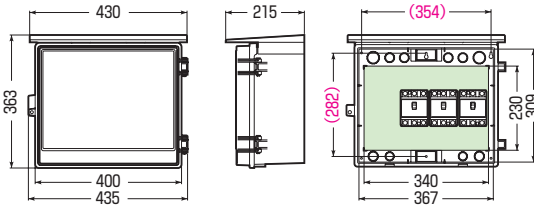

屋根付(ヨコ型)

品番	色	取付スペース ELB	ボックス外形寸法(mm) (屋根・突起部等含む)			有深 効さ	製品 重量(g)	バンド 通し穴	入数	最小入数	標準価格
			タテ	ヨコ	フカサ						
WB-12AJ	ベージュ	3P 60AF×2	302	332	150	106	1460	有	5	1	5,040
WB-12AM	ミルクィホワイト										
WB-12AT	チョコレート										
WB-12ALB	ライトブラウン										
WB-12AG	グレー										
WB-12ADG	ダークグレー										
WB-12AK	ブラック										
WB-13AJ	ベージュ	3P 60AF×3	335	384	195	140	2020	有	5	1	7,250
WB-13AM	ミルクィホワイト										
WB-13AT	チョコレート										
WB-13ALB	ライトブラウン										
WB-13AG	グレー										
WB-13ADG	ダークグレー										
WB-13AK	ブラック										
WB-14AJ	ベージュ	3P100AF×3	363	435	215	159	2720	有	1	1	8,210
WB-14AM	ミルクィホワイト										
WB-14AG	グレー										
WB-14ADG	ダークグレー										
WB-15AJ	ベージュ	3P150AF×3	378	530	210	152	3870	無	1	1	11,500
WB-15AM	ミルクィホワイト										
WB-15AG	グレー										
WB-15ADG	ダークグレー										
WB-16AJ	ベージュ	3P150AF×3	423	568	210	147	5550	無	1	1	20,700
WB-16AM	ミルクィホワイト										
WB-17AJ	ベージュ	3P150AF×3	484	637	230	160	6520	無	1	1	22,800
WB-17AM	ミルクィホワイト										
WB-17AYJ	ベージュ	3P150AF×3	484	637	230	182	7200	無	1	1	32,000
WB-18AJ	ベージュ	3P150AF×5	573	780	280	175	12000	無	1	1	51,400

※WB-18AJの屋根・本体はFRP樹脂製です。

●取付スペースは参考容量ですので、機器寸法をご確認ください。

■WB-12A□ ●木板ベース付●バンド通し穴：裏面(巾25mm)  
●対応ポールバンド：POB-1FC

( )内寸法は、ねじピッチです。

●ノック径  
●下部：φ34×2、φ27×3  
背面：φ30×4、φ22×4

■WB-13A□ ●木板ベース付●バンド通し穴：裏面(巾25mm)  
●対応ポールバンド：POB-3F(W)T (木板と共締めします)

( )内寸法は、ねじピッチです。

●ノック径  
●下部：φ34×2、φ27×3  
背面：φ34×2、φ27×6

■WB-14A□ ●木板ベース付●バンド通し穴：裏面(巾25mm)  
●対応ポールバンド：POB-3F(W)T (木板と共締めします)

( )内寸法は、ねじピッチです。

●ノック径  
●下部：φ34×2、φ27×4  
背面：φ34×2、φ28×2  
φ27×4、φ25×2

■WB-15A□ ●木板ベース付  
●対応ポールバンド：POB-3F(W)T (木板と共締めします)

( )内寸法は、ねじピッチです。

●ノック径  
●下部：φ42×2、φ27×4  
背面：φ34×2、φ27×4

■WB-16A□ ●木板ベース付  
●対応ポールバンド：POB-4F(W)T (木板と共締めします)

( )内寸法は、ねじピッチです。

■WB-17A□ ●木板ベース付

( )内寸法は、ねじピッチです。

■WB-17AY□ ●木板ベース付

( )内寸法は、ねじピッチです。