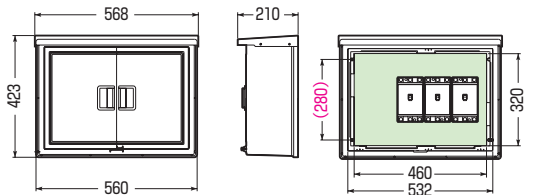

※WB-18AJの屋根・本体はFRP樹脂製です。

●取付スペースは参考容量ですので、機器寸法をご確認ください。

■WB-12A□ ●木板ベース付●バンド通し穴：裏面(巾25mm)  
●対応ポールバンド：POB-1FC

( )内寸法は、ねじピッチです。

●ノック径  
●下部：φ34×2、φ27×3  
背面：φ30×4、φ22×4

■WB-13A□ ●木板ベース付●バンド通し穴：裏面(巾25mm)  
●対応ポールバンド：POB-3F(W)T (木板と共締めします)

( )内寸法は、ねじピッチです。

●ノック径  
●下部：φ34×2、φ27×3  
背面：φ34×2、φ27×6

■WB-14A□ ●木板ベース付●バンド通し穴：裏面(巾25mm)  
●対応ポールバンド：POB-3F(W)T (木板と共締めします)

( )内寸法は、ねじピッチです。

●ノック径  
●下部：φ34×2、φ27×4  
背面：φ34×2、φ28×2  
φ27×4、φ25×2

■WB-15A□ ●木板ベース付  
●対応ポールバンド：POB-3F(W)T (木板と共締めします)

( )内寸法は、ねじピッチです。

●ノック径  
●下部：φ42×2、φ27×4  
背面：φ34×2、φ27×4

■WB-16A□ ●木板ベース付  
●対応ポールバンド：POB-4F(W)T (木板と共締めします)

( )内寸法は、ねじピッチです。

■WB-17A□ ●木板ベース付

( )内寸法は、ねじピッチです。

■WB-17AY□ ●木板ベース付

( )内寸法は、ねじピッチです。