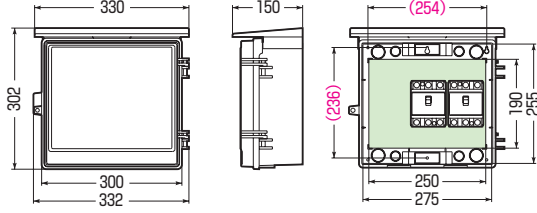

屋根付(ヨコ型)

品番	色	取付スペース ELB	ボックス外形寸法(mm) (屋根・突起部等含む)			有深 効さ	製品 重量(g)	バンド 通し穴	入数	最小入数	標準価格
			タテ	ヨコ	フカサ						
WB-12AJ	ベージュ	3P 60AF×2	302	332	150	106	1460	有	5	1	5,040
WB-12AM	ミルクィホワイト										
WB-12AT	チョコレート										
WB-12ALB	ライトブラウン										
WB-12AG	グレー										
WB-12ADG	ダークグレー										
WB-12AK	ブラック										
WB-13AJ	ベージュ	3P 60AF×3	335	384	195	140	2020	有	5	1	7,250
WB-13AM	ミルクィホワイト										
WB-13AT	チョコレート										
WB-13ALB	ライトブラウン										
WB-13AG	グレー										
WB-13ADG	ダークグレー										
WB-13AK	ブラック										
WB-14AJ	ベージュ	3P100AF×3	363	435	215	159	2720	有	1	1	8,210
WB-14AM	ミルクィホワイト										
WB-14AG	グレー										
WB-14ADG	ダークグレー										
WB-15AJ	ベージュ	3P150AF×3	378	530	210	152	3870	無	1	1	11,500
WB-15AM	ミルクィホワイト										
WB-15AG	グレー										
WB-15ADG	ダークグレー										
WB-16AJ	ベージュ	3P150AF×3	423	568	210	147	5550	無	1	1	20,700
WB-16AM	ミルクィホワイト										
WB-17AJ	ベージュ	3P150AF×3	484	637	230	160	6520	無	1	1	22,800
WB-17AM	ミルクィホワイト										
WB-17AYJ	ベージュ	3P150AF×3	484	637	230	182	7200	無	1	1	32,000
WB-18AJ	ベージュ	3P150AF×5	573	780	280	175	12000	無	1	1	51,400

※WB-18AJの屋根・本体はFRP樹脂製です。

●取付スペースは参考容量ですので、機器寸法をご確認ください。

■WB-12A□ ●木板ベース付●バンド通し穴：裏面(巾25mm)  
●対応ポールバンド：POB-1FC

( )内寸法は、ねじピッチです。

●ノック径  
●下部：φ34×2、φ27×3  
背面：φ30×4、φ22×4

■WB-13A□ ●木板ベース付●バンド通し穴：裏面(巾25mm)  
●対応ポールバンド：POB-3F(W)T (木板と共締めします)

( )内寸法は、ねじピッチです。

●ノック径  
●下部：φ34×2、φ27×3  
背面：φ34×2、φ27×6

■WB-14A□ ●木板ベース付●バンド通し穴：裏面(巾25mm)  
●対応ポールバンド：POB-3F(W)T (木板と共締めします)

( )内寸法は、ねじピッチです。

●ノック径  
●下部：φ34×2、φ27×4  
背面：φ34×2、φ28×2  
φ27×4、φ25×2

■WB-15A□ ●木板ベース付  
●対応ポールバンド：POB-3F(W)T (木板と共締めします)

( )内寸法は、ねじピッチです。

●ノック径  
●下部：φ42×2、φ27×4  
背面：φ34×2、φ27×4

■WB-16A□ ●木板ベース付  
●対応ポールバンド：POB-4F(W)T (木板と共締めします)

( )内寸法は、ねじピッチです。

■WB-17A□ ●木板ベース付

( )内寸法は、ねじピッチです。

■WB-17AY□ ●木板ベース付

( )内寸法は、ねじピッチです。