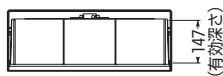

( )内寸法は、ねじピッチです。

●ノック径  
●下部：φ34×2、φ27×3  
背面：φ34×2、φ27×6

■WB-14A□ ●木板ベース付●バンド通し穴：裏面(巾25mm)  
●対応ポールバンド：POB-3F(W)T (木板と共締めします)

( )内寸法は、ねじピッチです。

●ノック径  
●下部：φ34×2、φ27×4  
背面：φ34×2、φ28×2  
φ27×4、φ25×2

■WB-15A□ ●木板ベース付  
●対応ポールバンド：POB-3F(W)T (木板と共締めします)

( )内寸法は、ねじピッチです。

●ノック径  
●下部：φ42×2、φ27×4  
背面：φ34×2、φ27×4

■WB-16A□ ●木板ベース付  
●対応ポールバンド：POB-4F(W)T (木板と共締めします)

( )内寸法は、ねじピッチです。

■WB-17A□ ●木板ベース付

( )内寸法は、ねじピッチです。

■WB-17AY□ ●木板ベース付

( )内寸法は、ねじピッチです。