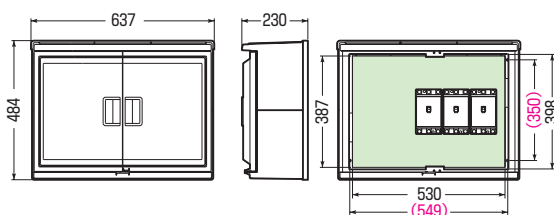

( )内寸法は、ねじピッチです。

●ノック径  
●下部：φ34×2、φ27×3  
背面：φ34×2、φ27×6

■WB-14A□ ●木板ベース付●バンド通し穴：裏面(巾25mm)  
●対応ポールバンド：POB-3F(W)T (木板と共締めします)

( )内寸法は、ねじピッチです。

●ノック径  
●下部：φ34×2、φ27×4  
背面：φ34×2、φ28×2  
φ27×4、φ25×2

■WB-15A□ ●木板ベース付  
●対応ポールバンド：POB-3F(W)T (木板と共締めします)

( )内寸法は、ねじピッチです。

●ノック径  
●下部：φ42×2、φ27×4  
背面：φ34×2、φ27×4

■WB-16A□ ●木板ベース付  
●対応ポールバンド：POB-4F(W)T (木板と共締めします)

( )内寸法は、ねじピッチです。

■WB-17A□ ●木板ベース付

( )内寸法は、ねじピッチです。

■WB-17AY□ ●木板ベース付

( )内寸法は、ねじピッチです。