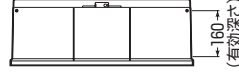

( )内寸法は、ねじピッチです。

●ノック径  
●下部：φ34×2、φ27×3  
背面：φ34×2、φ27×6

■WB-14A□ ●木板ベース付●バンド通し穴：裏面(巾25mm)  
●対応ポールバンド：POB-3F(W)T (木板と共締めします)

( )内寸法は、ねじピッチです。

●ノック径  
●下部：φ34×2、φ27×4  
背面：φ34×2、φ28×2  
φ27×4、φ25×2

■WB-15A□ ●木板ベース付  
●対応ポールバンド：POB-3F(W)T (木板と共締めします)

( )内寸法は、ねじピッチです。

●ノック径  
●下部：φ42×2、φ27×4  
背面：φ34×2、φ27×4

■WB-16A□ ●木板ベース付  
●対応ポールバンド：POB-4F(W)T (木板と共締めします)

( )内寸法は、ねじピッチです。

■WB-17A□ ●木板ベース付

( )内寸法は、ねじピッチです。

■WB-17AY□ ●木板ベース付

( )内寸法は、ねじピッチです。