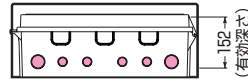

※WB-18AJの屋根・本体はFRP樹脂製です。

●取付スペースは参考容量ですので、機器寸法をご確認ください。

■WB-12A□ ●木板ベース付●バンド通し穴：裏面(巾25mm)  
●対応ポールバンド：POB-1FC

( )内寸法は、ねじピッチです。

●ノック径  
●下部：φ34×2、φ27×3  
背面：φ30×4、φ22×4

■WB-13A□ ●木板ベース付●バンド通し穴：裏面(巾25mm)  
●対応ポールバンド：POB-3F(W)T (木板と共締めします)

( )内寸法は、ねじピッチです。

●ノック径  
●下部：φ34×2、φ27×3  
背面：φ34×2、φ27×6

■WB-14A□ ●木板ベース付●バンド通し穴：裏面(巾25mm)  
●対応ポールバンド：POB-3F(W)T (木板と共締めします)

( )内寸法は、ねじピッチです。

●ノック径  
●下部：φ34×2、φ27×4  
背面：φ34×2、φ28×2  
φ27×4、φ25×2

■WB-15A□ ●木板ベース付  
●対応ポールバンド：POB-3F(W)T (木板と共締めします)

( )内寸法は、ねじピッチです。

●ノック径  
●下部：φ42×2、φ27×4  
背面：φ34×2、φ27×4

■WB-16A□ ●木板ベース付  
●対応ポールバンド：POB-4F(W)T (木板と共締めします)

( )内寸法は、ねじピッチです。

■WB-17A□ ●木板ベース付

( )内寸法は、ねじピッチです。

■WB-17AY□ ●木板ベース付

( )内寸法は、ねじピッチです。