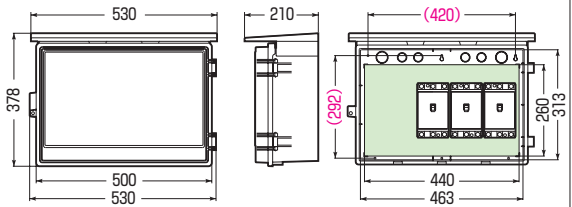

※WB-18AJの屋根・本体はFRP樹脂製です。

●取付スペースは参考容量ですので、機器寸法をご確認ください。

■WB-12A□ ●木板ベース付●バンド通し穴：裏面(巾25mm)  
●対応ポールバンド：POB-1FC

( )内寸法は、ねじピッチです。

●ノック径  
●下部：φ34×2、φ27×3  
背面：φ30×4、φ22×4

■WB-13A□ ●木板ベース付●バンド通し穴：裏面(巾25mm)  
●対応ポールバンド：POB-3F(W)T (木板と共締めします)

( )内寸法は、ねじピッチです。

●ノック径  
●下部：φ34×2、φ27×3  
背面：φ34×2、φ27×6

■WB-14A□ ●木板ベース付●バンド通し穴：裏面(巾25mm)  
●対応ポールバンド：POB-3F(W)T (木板と共締めします)

( )内寸法は、ねじピッチです。

●ノック径  
●下部：φ34×2、φ27×4  
背面：φ34×2、φ28×2  
φ27×4、φ25×2

■WB-15A□ ●木板ベース付  
●対応ポールバンド：POB-3F(W)T (木板と共締めします)

( )内寸法は、ねじピッチです。

●ノック径  
●下部：φ42×2、φ27×4  
背面：φ34×2、φ27×4

■WB-16A□ ●木板ベース付  
●対応ポールバンド：POB-4F(W)T (木板と共締めします)

( )内寸法は、ねじピッチです。

■WB-17A□ ●木板ベース付

( )内寸法は、ねじピッチです。

■WB-17AY□ ●木板ベース付

( )内寸法は、ねじピッチです。