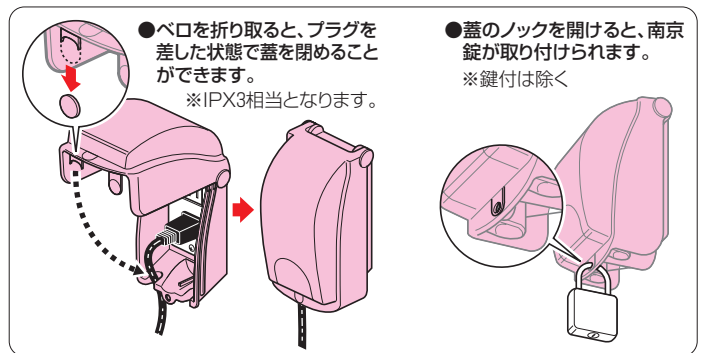

- コンセントやスイッチ等の器具を保護するタテ開きの開閉蓋付カバーです。
※厨房、トイレ等水回りのコンセント保護にも使用できます。
- 器具を水やイタズラから守ります。
- 一連用プレート用。(器具取付ピッチ83.5mm)
- コンセントのプラグを差した状態で蓋を閉めることができます。

種類	品番	色	適合プレート	入数	副入数	希望小売価格(税抜)
—	WBK-1M	ミルクホワイト	一連用	10	1	1,640
—	WBK-1K	黒	一連用	10	1	1,640
透明蓋	CWBK-1M	ミルクホワイト	一連用	10	1	1,640