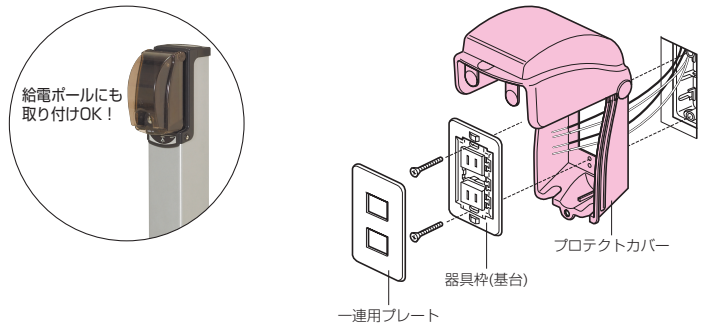

- コンセントやスイッチ等の器具を保護するタテ開きの開閉蓋付カバーです。
※厨房、トイレ等水回りのコンセント保護にも使用できます。
- 器具を水やイタズラから守ります。
- 一連用プレート用。(器具取付ピッチ83.5mm)
- コンセントのプラグを差した状態で蓋を閉めることができます。

種類	品番	色	適合プレート	入数	副入数	希望小売価格(税抜)
—	WBK-1M	ミルクホワイト	一連用	10	1	1,640
—	WBK-1K	黒	一連用	10	1	1,640
透明蓋	CWBK-1M	ミルクホワイト	一連用	10	1	1,640