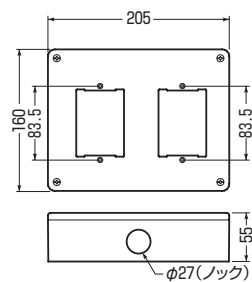

露出スイッチボックス (カバー付)

高耐
候性
耐衝撃性
HI

●EVコンセントとスイッチ、EVコンセント並列取り付け等、色々な器具の取り付けに使用します。

品番	色	入数	
PVR-EV2A1J	ベージュ	1	
PVR-EV2A1M	ミルクイーホワイト		
PVR-EV2A1K	ブラック		