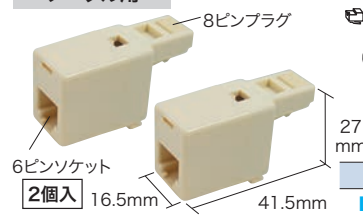

サイズ(mm)	質量(g)	品番	標準販売価格
本体: 32×142×25.3	102(※)	LNC-110	¥ 16,800
ターミナル: 26×59.6×22.6	20		

※質量は電池を含みます。なお、電池は付属していません

LANツール・部材

14

モジュラープラグカバー

LAN延長コネクタ

モジュラージャック

LANケーブル

ルーター

電話線アダプター

LANチェッカーLNC-210, LNC-110に取り付けて、通信線(6極)の導通検査ができる

6極2芯/4芯/6芯の配線チェックができる(不具合線の特定はできません)

壁コンセント用

壁コンセント間の導通検査用

品番	標準販売価格
LNC-TEL-A	¥ 3,500

ケーブル用