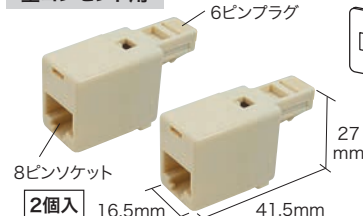

[セット内容]

- 本体×1
- ターミナル×1
- RJ45パッチコード×2
- 収納バッグ×1

本体

RJ45パッチコード

ターミナル

導通

電話対応※

※別売品電話線アダプター(LNC-TEL-A, LNC-TEL-B)に対応

サイズ(mm)	質量(g)	品番	標準販売価格
本体: 32×142×25.3	102(※)	LNC-110	¥ 16,800
ターミナル: 26×59.6×22.6	20		

※質量は電池を含みます。なお、電池は付属していません

LANツール・部材

14

モジュラープラグカバー

LAN延長コネクタ

モジュラージャック

LANケーブル

ルーター

電話線アダプター

LANチェッカーLNC-210, LNC-110に取り付けて、通信線(6極)の導通検査ができる

6極2芯/4芯/6芯の配線チェックができる(不具合線の特定はできません)

壁コンセント用

壁コンセント間の導通検査用

品番	標準販売価格
LNC-TEL-A	¥ 3,500

ケーブル用