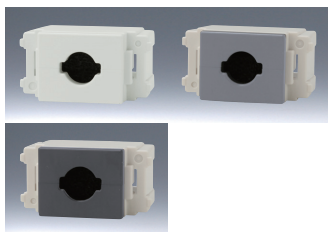

取付枠

品番	標準価格
BS-C	¥65

ご注意

情報コンセントの施工にあたり、コンセント等の電源ケーブルと、これに連接取付されるテレビ端子等の弱電流電線とは相互隔離し接触を防止する必要があります。

マルチケーブルホルダー

品番	色	標準価格
JEC-BN-MC	PW	¥580
	SG	¥660
	SB	¥660

(構成部品)

カバーは上下に分かれます。

(用途)

両端にプラグコネクタを具えた一般的な AV/ 通信用ケーブル等を壁内に隠蔽配線する

(ケーブル最大寸法)

- ・丸形ケーブル：φ 10mm
- ・平形ケーブル 幅 13mm
厚み：3mm

NK SERIEは、すべて受注品となっております。詳しくは、当社担当までお問い合わせください。

受注品 納期区分 特 特別注文にて生産を承ります。

カセット タイプ

注 製品に関する注意事項です。 attention!! 特筆すべき注意・警告を示しています。