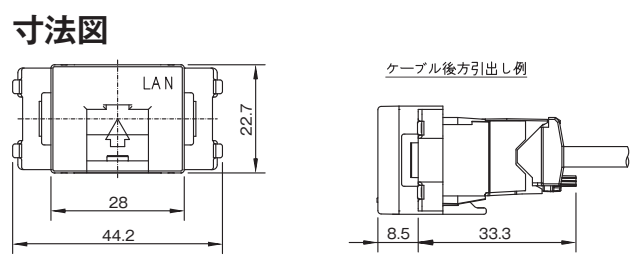

8極8心用	JEC-BN-LW6A PW	LAN文字入り	JEC-BN-LW6AL PW
カテゴリ6A対応 ¥3,700		カテゴリ6A対応 ¥3,700	

●本製品のコンポーネント性能(以下の①②)規格による分類名称(周波数帯域500MHzまで)

規格	システム性能	コンポーネント性能
ISO 11801	クラスEA	カテゴリ6A … ①
ANSI/TIA-568.2-D	カテゴリ6A	カテゴリ6A … ②

ワイヤキャップへの心線色配列(ラベルのカラーコード参照)

端子番号	T568 B	T568 A	ジャック側から見た図	T568 B	T568 A	端子番号
2	橙	緑		緑	橙	6
1	白/橙	白/緑		白/緑	白/橙	3
4	青				茶	8
5	白/青				白/茶	7

ジャック前面ピン配列(数字は端子番号)

●適用電線
カテゴリ6A対応UTPケーブル4P(8心)
AWG22~26単線または撚り線, 絶縁体外径: 最大φ1.52mm, 外被径: φ5.08mm~φ8.38mm

以下の場合、カテゴリ6A対応UTPケーブルは規定のシステム性能を満たさないおそれがありますので、お避ください。
・異なるメーカー品の近接使用
・下位カテゴリのUTPケーブルとの近接使用

配列結線は、ケーブルの両端でT568AまたはT568Bのいずれかに統一してください。

- ●カテゴリ6A(クラスEA)の配線システムでは500MHzに及ぶ広帯域信号を扱う為、施工の良否が配線システムの伝送性能を大きく左右しますので、従来のカテゴリ5e配線システムより格段に厳しい管理を要します。
- ●配線システムの伝送性能をカテゴリ6A(クラスEA)規格に適合させる為には、システムを構成するすべての部材をカテゴリ6A適合とすることは勿論、配線長・ケーブル敷設方法・成端加工方法等の施工条件を厳格に守り、**施工後は全ての回線について伝送性能の実測を行う必要があります。**

1. カテゴリ6A対応ケーブルの外皮を予め先端から38mm剥離し、4対のペア線を十字に開きます。ケーブル中心の介在を根元から切断し、青色ペアと茶色ペアのみ、先端から12mmカットします。
2. 結線パターンに応じてペアごとに心線を分け、ラベル表示に従いワイヤキャップに通します。ケーブルをワイヤキャップの一番奥まで挿入し、成端工具を使用してストレインリリーフカラーを押し込み、ケーブルの外皮をしっかりと固定します。
3. 心線色配列を参照し、ワイヤキャップのスロットに心線をしっかりセットし、余剰部分をワイヤキャップの端に沿って切り取ります。
4. ジャックにワイヤキャップをセットします。(ワイヤキャップの向きに注意)
5. 成端工具を使用してワイヤキャップをジャックに押し込む。(ジャック本体の位置及び工具の向きに注意)
6. ホルダとジャックの向きを合わせ(ホルダに関しては裏面↑の方向が上面)、ホルダの上部突起と係り爪がジャック上・下部の穴にかかるように上下の順番ではめ込み固定します。

構成部品と名称

適用工具: E G J T-1 (別売品)

¥1,200

3 工専用配線器具