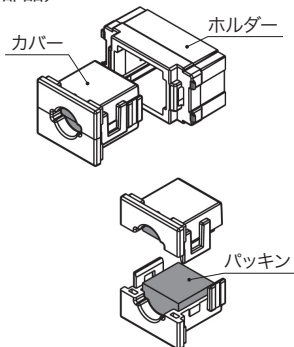

取付枠

品番	標準価格
BS-C	¥65

ご注意

情報コンセントの施工にあたり、コンセント等の電源ケーブルと、これに連接取付されるテレビ端子等の弱電流電線とは相互隔離し接触を防止する必要があります。

マルチケーブルホルダー

品番	色	標準価格
JEC-BN-MC	PW	¥580
	SG	¥660
	SB	¥660

(構成部品)

カバーは上下に分かれます。

(用途)

両端にプラグコネクタを具えた一般的な AV/ 通信用ケーブル等を壁内に隠蔽配線する

(ケーブル最大寸法)

- ・丸形ケーブル：φ 10mm
- ・平形ケーブル 幅 13mm
厚み：3mm

NK SERIEは、すべて受注品となっております。詳しくは、当社担当までお問い合わせください。

受注品 納期区分 特 特別注文にて生産を承ります。

カセット タイプ

注 製品に関する注意事項です。 attention!! 特筆すべき注意・警告を示しています。