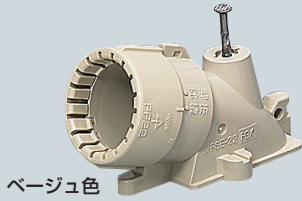

F・ころエンド[®] (スクリュー釘付・PF管用)

ミラフレキ SS ミラフレキ SD

Gタイプ

ベージュ色

赤色

青色

黄色

緑色

※ケーブル工事にご使用ください。

- VVFケーブルの二重天井への引き込み、感知器等の取り付けに使用します。
- カラー5色。複雑な配線種類等の識別に便利です。(サイズ14、36は除く)
- 付属のスクリュー釘1本打ち込むだけで固定できます。
- トロ防止シール付です。

天井に残った釘抜きには、F・ころ用釘抜き工具が便利です。

➡ 121頁

〈感知器が取り付けられます〉
※サイズ28・36は除く

感知器

△注意

感知器等の取り付けには、φ3.1~φ3.8のビスでねじ溝(深さ9mm)を貫通しない長さのものをご使用ください。

ベージュ	品番				適合管	B	H	L	入数	最小入数
	赤	青	黄	緑						
MFSE-14FGK	—	—	—	—	※PF管14	40	45.5	81.8	50	10
MFSE-16FGK	MFSE-16FGKR	MFSE-16FGKB	MFSE-16FGKY	MFSE-16FGKG	※PF管16	38	43.1	96.9	100	10
MFSE-22FGK	MFSE-22FGKR	MFSE-22FGKB	MFSE-22FGKY	MFSE-22FGKG	※PF管22	43	51.1	101.4	50	10
MFSE-28FGK	MFSE-28FGKR	MFSE-28FGKB	MFSE-28FGKY	MFSE-28FGKG	※PF管28	46	59.3	115.5	50	10
MFSE-36FGK	—	—	—	—	※PF管36	56	74.1	124.4	30	1