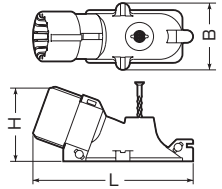

※ケーブル工事にご使用ください。

- VVFケーブルの二重天井への引き込み、感知器等の取り付けに使用します。
- カラー5色。複雑な配線種類等の識別に便利です。(サイズ14、36は除く)
- 付属のスクリュー釘1本打ち込むだけで固定できます。
- トロ防止シール付です。

天井に残った釘抜きには、F・ころ用釘抜き工具が便利です。

➡ 121頁

〈感知器が取り付けられます〉
※サイズ28・36は除く

感知器

△注意

感知器等の取り付けには、φ3.1~φ3.8のビスでねじ溝(深さ9mm)を貫通しない長さのものをご使用ください。

ベージュ	品番				適合管	B	H	L	入数	最小入数
	赤	青	黄	緑						
MFSE-14FGK	—	—	—	—	※PF管14	40	45.5	81.8	50	10
MFSE-16FGK	MFSE-16FGKR	MFSE-16FGKB	MFSE-16FGKY	MFSE-16FGKG	※PF管16	38	43.1	96.9	100	10
MFSE-22FGK	MFSE-22FGKR	MFSE-22FGKB	MFSE-22FGKY	MFSE-22FGKG	※PF管22	43	51.1	101.4	50	10
MFSE-28FGK	MFSE-28FGKR	MFSE-28FGKB	MFSE-28FGKY	MFSE-28FGKG	※PF管28	46	59.3	115.5	50	10
MFSE-36FGK	—	—	—	—	※PF管36	56	74.1	124.4	30	1