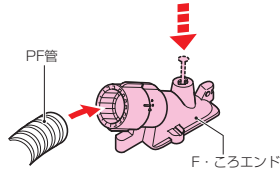

F・ころエンド[®] (スクリュー釘付・PF管用)

ミラフレキ SS ミラフレキ SD

Gタイプ

ベージュ色

赤色

青色

黄色

緑色

※ケーブル工事にご使用ください。

- VVFケーブルの二重天井への引き込み、感知器等の取り付けに使用します。
- カラー5色。複雑な配線種類等の識別に便利です。(サイズ14、36は除く)
- 付属のスクリュー釘1本打ち込むだけで固定できます。
- トロ防止シール付です。

天井に残った釘抜きには、F・ころ用釘抜き工具が便利です。

➡ 121頁

〈感知器が取り付けられます〉
※サイズ28・36は除く

感知器

△注意