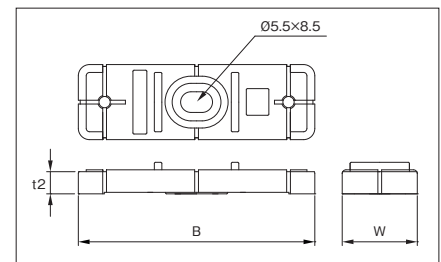

付属ビス：B1 トラススタッピング
φ 36 以下：M4 × 10
φ 42 以上：M5 × 14

品番			標準価格 (円/個)	袋入数 (個)	適合サイズ	寸法 (mm)					
グレー	アイボリー	ブラック				A	B	t1	t2	W	h
PF-16BSD	PF-16BSD-I	PF-16BSD-K	130	20	PFD, PFS-16	32.9	63.0	10.4	6.4	20	4
PF-22BSD	PF-22BSD-I	PF-22BSD-K	150	20	PFD, PFS-22	39.9	70.5	10.4	6.4	20	4
PF-28BSD	PF-28BSD-I	PF-28BSD-K	200	20	PFD, PFS-28	45.9	80.5	10.4	6.4	23	4
PF-36BSD	PF-36BSD-I	PF-36BSD-K	300	20	PFD, PFS-36	54.9	90.5	10.4	6.4	23	4
PF-42BSD	PF-42BSD-I	PF-42BSD-K	360	10	PFD, PFS-42	64.4	101.0	14.4	8.4	26	5
PF-54BSD	PF-54BSD-I	PF-54BSD-K	430	10	PFD, PFS-54	80.9	113.5	14.4	8.4	26	5

サドルベース NEW

PF-□BN

グレー

PF-□BN-I

アイボリー

PF-□BN-K

ブラック

品番			標準価格 (円/個)	袋入数 (個)	適合サイズ	寸法 (mm)		
グレー	アイボリー	ブラック				B	W	t2
PF-16BN	PF-16BN-I	PF-16BN-K	63	20	PFD, PFS-16	63.0	20	6.4
PF-22BN	PF-22BN-I	PF-22BN-K	72	20	PFD, PFS-22	70.5	20	6.4
PF-28BN	PF-28BN-I	PF-28BN-K	90	20	PFD, PFS-28	80.5	23	6.4
PF-36BN	PF-36BN-I	PF-36BN-K	99	20	PFD, PFS-36	90.5	23	6.4
PF-42BN	PF-42BN-I	PF-42BN-K	90	10	PFD, PFS-42	101.0	26	8.4
PF-54BN	PF-54BN-I	PF-54BN-K	99	10	PFD, PFS-54	113.5	26	8.4