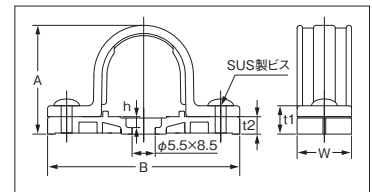

付属ビス：B1 トラススタッピング
φ 36 以下：M4 × 10
φ 42 以上：M5 × 14

品番			標準価格 (円/個)	袋入数 (個)	適合サイズ	寸法 (mm)					
グレー	アイボリー	ブラック				A	B	t1	t2	W	h
PF-16BSD	PF-16BSD-I	PF-16BSD-K	130	20	PFD, PFS-16	32.9	63.0	10.4	6.4	20	4
PF-22BSD	PF-22BSD-I	PF-22BSD-K	150	20	PFD, PFS-22	39.9	70.5	10.4	6.4	20	4
PF-28BSD	PF-28BSD-I	PF-28BSD-K	200	20	PFD, PFS-28	45.9	80.5	10.4	6.4	23	4
PF-36BSD	PF-36BSD-I	PF-36BSD-K	300	20	PFD, PFS-36	54.9	90.5	10.4	6.4	23	4
PF-42BSD	PF-42BSD-I	PF-42BSD-K	360	10	PFD, PFS-42	64.4	101.0	14.4	8.4	26	5
PF-54BSD	PF-54BSD-I	PF-54BSD-K	430	10	PFD, PFS-54	80.9	113.5	14.4	8.4	26	5