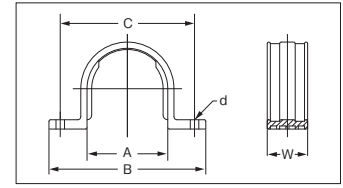

- ① プラフレキ本体と同色で見栄えがよい。
- ② プラフレキ本体と同等の耐候性。
- ③ 管ズレ防止の突起付き。

品番			標準価格 (円/個)	袋入数 (個)	箱入数 (袋)	適合サイズ	寸法 (mm)				
グレー	アイボリー	ブラック					A	B	C	W	d
PF-16D	PF-16D-I	PF-16D-K	43	50	8	PFD, PFS-16	23.4	63.0	49.0	20	5.5
PF-22D	PF-22D-I	PF-22D-K	55	50	6	PFD, PFS-22	31.0	70.5	56.5	20	5.5
PF-28D	PF-28D-I	PF-28D-K	86	20	8	PFD, PFS-28	36.8	80.5	66.5	23	5.5
PF-36D	PF-36D-I	PF-36D-K	170	20	8	PFD, PFS-36	45.9	90.5	76.5	23	5.5
PF-42D	PF-42D-I	PF-42D-K	220	10	—	PFD, PFS-42	52.0	101.0	86.5	26	5.5
PF-54D	PF-54D-I	PF-54D-K	280	10	—	PFD, PFS-54	64.5	112.5	100.0	26	5.5