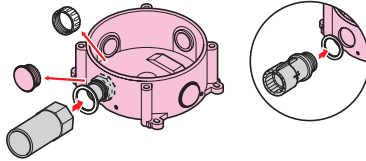

高耐
候性
耐衝撃性
HI

防犯カメラ取付用ねじ付

ご注意

- 重量2kg以下、出しろが300mm以下の器具にご使用ください。
- バンドを使用してボールに取り付ける場合は重量1kg以下、出しろが200mm以下の器具をご使用ください。

- ドーム型防犯カメラや取付台座が丸い防犯カメラの取り付けに最適です。
- ボールにも取り付けられるバンド通し穴付。
- ※ボールバンド金具(POW-1FT)を使用すれば重量1kg~2kg、出しろ200mm~300mmの器具が取り付けられます。
- ボックス用台座(視柱用)を使用すれば視柱に取り付けられます。→1393頁

茶系の外壁等に
マッチする色も
あります。

→1031頁

パワーバンド・ステンレス
バンドが直接取り付けられ
ます。

→680頁

直角サポートを使えば、丸ボックスを
壁やボールに対して直角に取り付け
られます。

PVMC-ARA

ページ	品番	適合コネクタ	入数	最小入数	標準価格
	ベージュ ミルキーホワイト	2K-14,16,22 MFSK-(16,22)GP FPK-(16,22)F FFK-(16,22)YP	10	1	3,810
	PVMC-ANFJ PVMC-ANFM				