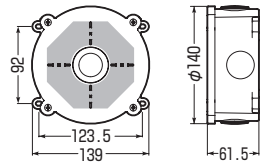

高耐
候性
耐衝撃性
HI

防犯カメラ取付用ねじ付

ご注意

- 重量2kg以下、出しろが300mm以下の器具にご使用ください。
- バンドを使用してボールに取り付ける場合は重量1kg以下、出しろが200mm以下の器具をご使用ください。

- ドーム型防犯カメラや取付台座が丸い防犯カメラの取り付けに最適です。
- ボールにも取り付けられるバンド通し穴付。
- ※ボールバンド金具(POW-1FT)を使用すれば重量1kg~2kg、出しろ200mm~300mmの器具が取り付けられます。
- ボックス用台座(視柱用)を使用すれば視柱に取り付けられます。→1393頁

茶系の外壁等に
マッチする色も
あります。

→1031頁

パワーバンド・ステンレス
バンドが直接取り付けられ
ます。

→680頁

直角サポートを使えば、丸ボックスを
壁やボールに対して直角に取り付け
られます。

PVMC-ARA

ページ	品番	適合コネクタ	入数	最小入数	標準価格
	ベージュ ミルキーホワイト	2K-14,16,22 MFSK-(16,22)GP FPK-(16,22)F FFK-(16,22)YP	10	1	3,810
	PVMC-ANFJ PVMC-ANFM				