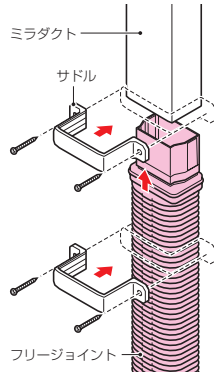

ミラダクト付属品 フリージョイント

新商品

屋外・屋内兼用

- 可とう性があり、凹凸に対応できる継手です。
- サドルで固定できます。

色見本 → 1300頁

※フリージョイント裏面の切断溝に沿ってナイフ等で切断し、半割れにすれば、ケーブル配線後の後付ができます。

フリージョイント相互の接続ができます。

規格	L	B	H	ℓ	h
40型	500	43	32	30	26
60型	750	63	42	45	34