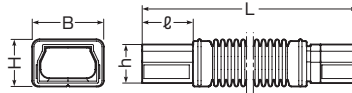

ミラダクト付属品 フリージョイント

新商品

屋外・屋内兼用

- 可とう性があり、凹凸に対応できる継手です。
- サドルで固定できます。

色見本 → 1300頁

※フリージョイント裏面の切断溝に沿ってナイフ等で切断し、半割れにすれば、ケーブル配線後の後付ができます。

フリージョイント相互の接続ができます。

規格	L	B	H	ℓ	h
40型	500	43	32	30	26
60型	750	63	42	45	34