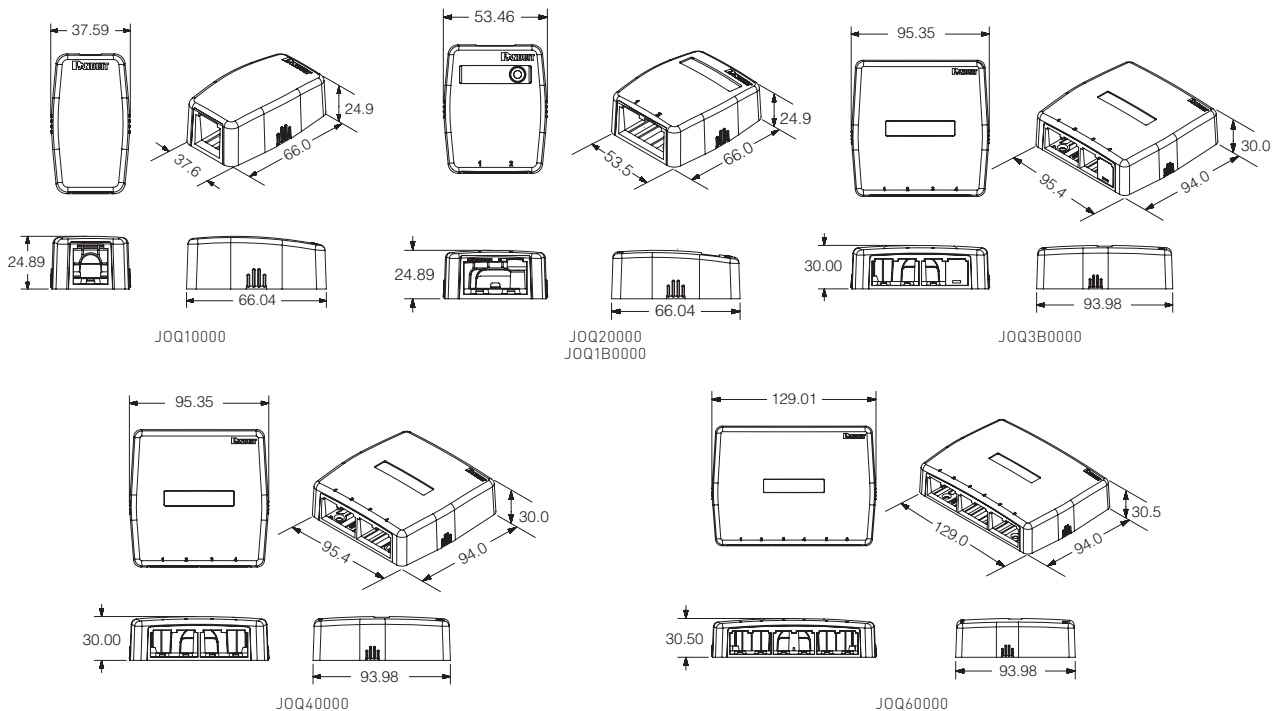

Mini-Com™ ローゼットボックス

製品特徴

マグネットとケーブルをまとめるための結束バンド付き

Mini-Com™ モジュールを取り付け可能

アングルモジュージャックは取り付けできません
RJ45 JJ中継アダプターは取り付けできません

ローゼットボックス

| 部品番号 | | 明細 | ポート数 |
|-----------|-------------|------------------|------|
| ボックス色 (白) | ボックス色 (黒) | | |
| JOQ10000 | JOQ10000BL | 1個 □ ローゼット | 1 |
| JOQ20000 | JOQ20000BL | 2個 □ ローゼット | 2 |
| JOQ3B0000 | JOQ3B0000BL | 4個 □ ローゼット+1ブランク | 3 |
| JOQ40000 | JOQ40000BL | 4個 □ ローゼット | 4 |
| JOQ60000 | JOQ60000BL | 6個 □ ローゼット | 6 |
| JOQ1B0000 | JOQ1B0000BL | 2個 □ ローゼット+1ブランク | 1 |

寸法図 (mm)

カラーアイコン

| 部品番号 | 明細 | アイコン色 |
|---------|----------|--------|
| CIPIW-C | 電話用アイコン | オフホワイト |
| CID□□-C | データ用アイコン | ★ |

□□アイコン色 (★製品に該当) : RD (赤)・OR (オレンジ)・YL (黄)・GR (緑)・BU (青)・WH (白)

ローゼットボックス用ラベル&ラベルカバー