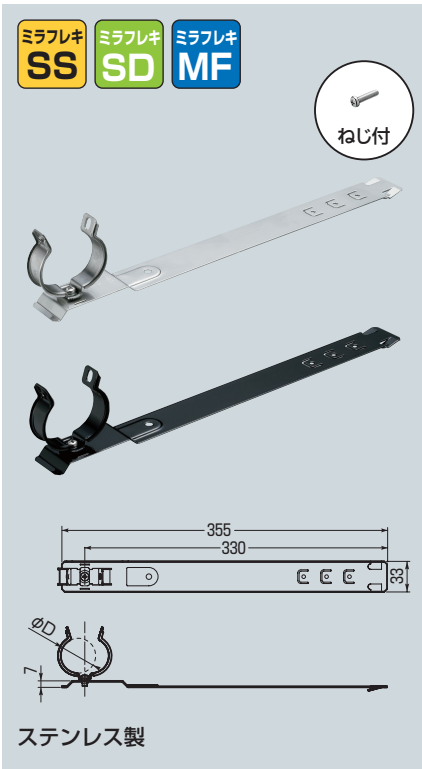

PF管ステンレスクリップ (取付金具付)スレート瓦用

- スレート瓦へのPF管の固定に使用します。
- 太陽光発電の屋外配管に最適です。
- 瓦の隙間に差し込み、瓦にツメを引っ掛けるだけの簡単固定。
※接着剤(SCH-GT)による補強固定もできます。
- ねじを緩めて、クリップの向きを自在に変更できます。

色	品番	適合管	φD	入数	希望小売価格(税抜)
—	MKB-DLLF22S	PF管22	30.5	10	700
	MKB-DLLF28S	PF管28	38.1	10	780
	MKB-DLLF36S	PF管36	45.5	10	880
黒	MKB-DLLF22SK	PF管22	30.5	10	1,280
	MKB-DLLF28SK	PF管28	38.1	10	1,440
	MKB-DLLF36SK	PF管36	45.5	10	1,660