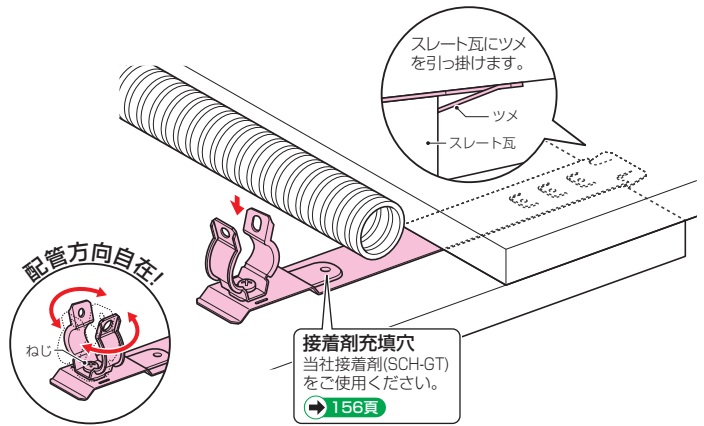

PF管ステンレスクリップ (取付金具付)スレート瓦用

- スレート瓦へのPF管の固定に使用します。
- 太陽光発電の屋外配管に最適です。
- 瓦の隙間に差し込み、瓦にツメを引っ掛けるだけの簡単固定。
※接着剤(SCH-GT)による補強固定もできます。
- ねじを緩めて、クリップの向きを自在に変更できます。

色	品番	適合管	φD	入数	希望小売価格(税抜)
—	MKB-DLLF22S	PF管22	30.5	10	700
	MKB-DLLF28S	PF管28	38.1	10	780
	MKB-DLLF36S	PF管36	45.5	10	880
黒	MKB-DLLF22SK	PF管22	30.5	10	1,280
	MKB-DLLF28SK	PF管28	38.1	10	1,440
	MKB-DLLF36SK	PF管36	45.5	10	1,660