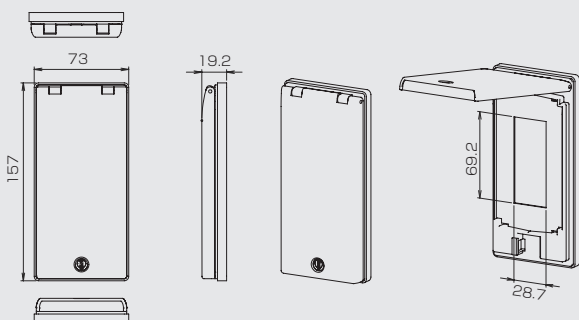

特長

- フタを閉めれば、JIS防水規格IPX5の防水性能^{注1}
あらゆる方向からの雨や水からコンセントをしっかり保護。
- 専用防水ゴムパッキン付属。(P.129下段 施工手順◇参照)
- ハードな使用環境にも耐えるアルミボディ。
- 業界最薄のカギ付アルミカバー^{注2}。本体形状は角や厚みを最小限に抑えました。
狭い場所でのご使用に最適。
- 錠は市販の200番カギ^{注3}と互換性により施錠・解錠が可能です。
- 既設コンセントへの後付けも可能。(P.129上段 施工手順◇参照)

専用防水パッキン付属

寸法図 防水パッキン使用時

仕様

- カギ付セキュリティカバー (カギ×1ヶ付)
- パッキン不使用時：寸法 (mm)：70 (W) × 154 (H) × 15.2 (D)
- パッキン使用時：寸法 (mm)：73 (W) × 157 (H) × 19.2 (D)

注：壁の材質、形状によっては取付出来ない場合がございます。

注：防水パッキン使用時は、電気工事が必要になります。

品番		標準価格 (税別)
RDC50000SL (防水パッキン・カギ付)	●	オープン
RDC50000DB (防水パッキン・カギ付)	●	オープン
RDS-T201key (カギ1ヶ)	★	オープン
RDC-50RPG (防水パッキン)	★	オープン