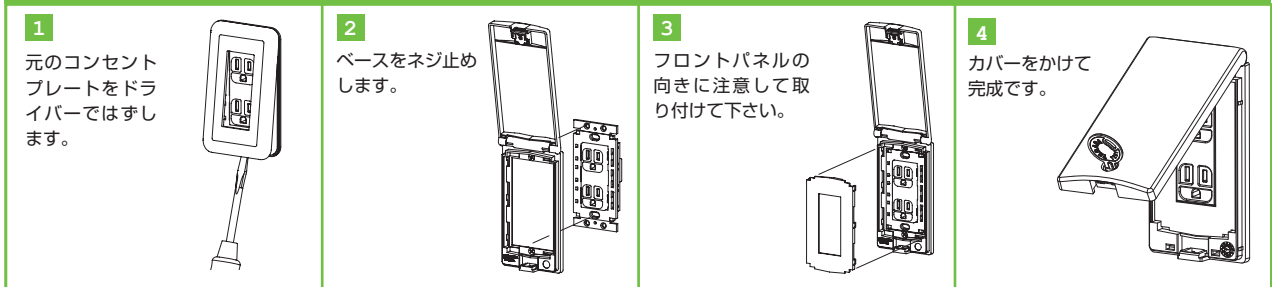

① RDS30000・30200CL・40000、RDC50000 簡単に後付けする場合の施工手順（電気工事不要）