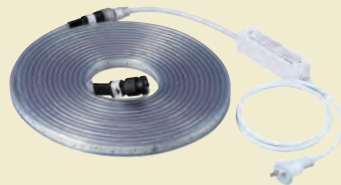

●片面発光タイプ【セット】

LTP-5S	片面発光	5	100V・55W・50/60Hz兼用	回二重絶縁 電源ケーブル 結束用エクスパンド 収納袋付	1.6	31,460 税抜 28,600
LTP-10S		10	100V・110W・50/60Hz兼用		2.6	53,570 税抜 48,700
LTP-20S		20	100V・220W・50/60Hz兼用		4.6	102,960 税抜 93,600

●両面発光タイプ【単体】 電源ケーブルは付属していません。

LTP-025D	両面発光	2.5	100V・27.5W・50/60Hz兼用	回二重絶縁 灯体のみ	0.5	19,250 税抜 17,500
LTP-5D		5	100V・55W・50/60Hz兼用		1.0	34,320 税抜 31,200
LTP-10D		10	100V・110W・50/60Hz兼用		2.0	64,350 税抜 58,500
LTP-20D		20	100V・220W・50/60Hz兼用		4.0	124,410 税抜 113,100

●片面発光タイプ【単体】 電源ケーブルは付属していません。

LTP-025	片面発光	2.5	100V・27.5W・50/60Hz兼用	回二重絶縁 灯体のみ	0.5	14,960 税抜 13,600
LTP-5		5	100V・55W・50/60Hz兼用		1.0	23,760 税抜 21,600
LTP-10		10	100V・110W・50/60Hz兼用		2.0	45,210 税抜 41,100
LTP-20		20	100V・220W・50/60Hz兼用		4.0	88,110 税抜 80,100

●連結点灯は組み合わせは自由ですが、合計50mを超えないよう行ってください。●単体の質量に電源ケーブルは含まれていません。●LED光源にはばらつきがあるため、LED光源毎に発光色・明るさが若干異なる場合があります。●本製品は仮設用です。施設照明用途には使用しないでください。

LEDテープライト ■特長

- 安心の屋外用防じん・防雨型
- 作業灯としてしっかり使える明るさです！
- 最大50mまで連結可能
- メンテナンス可能(補修キットが必要です)
- 屈曲に強い、優れた耐久性
- 持ち運びに便利な収納袋